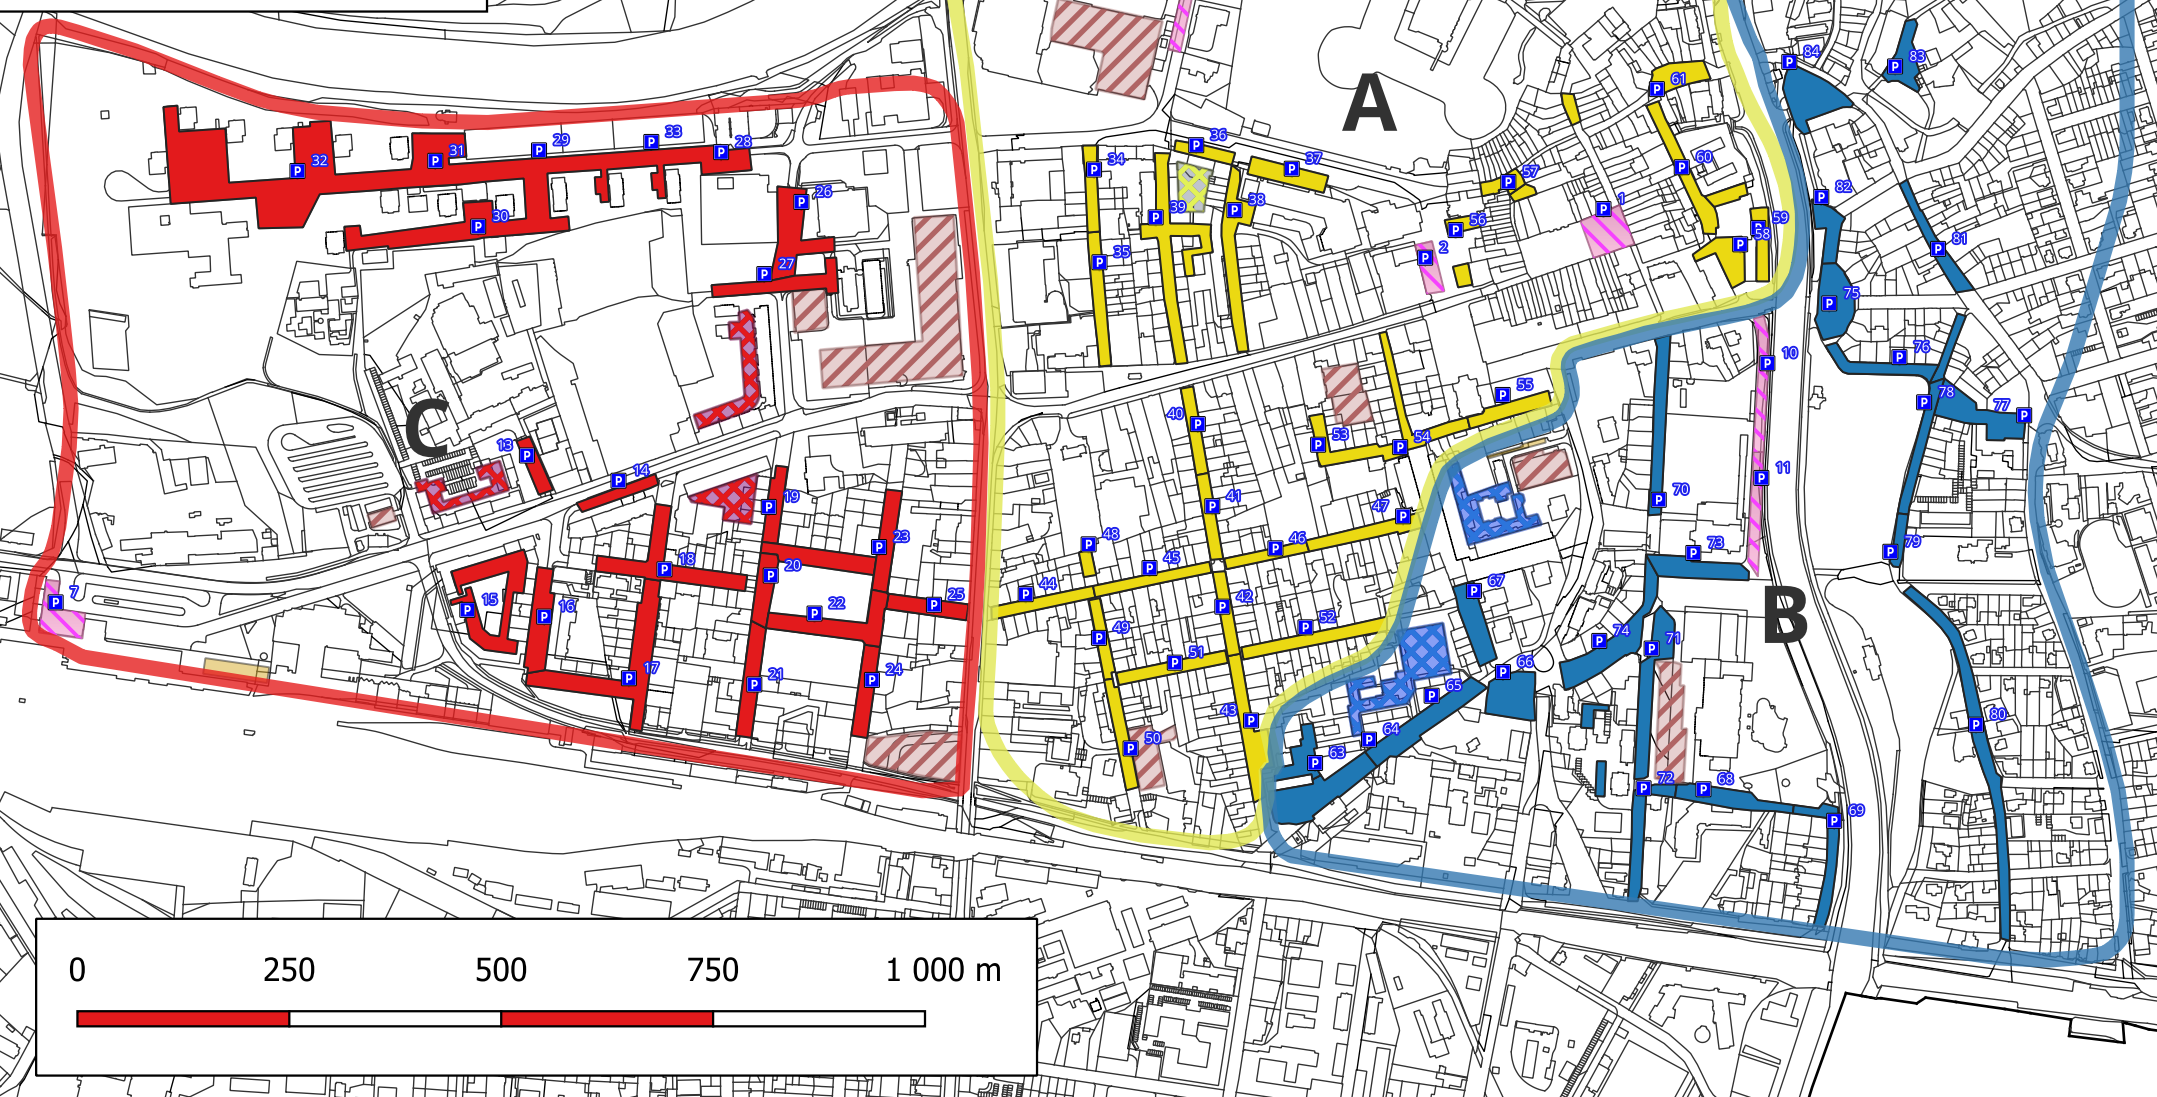

LEGENDA

- Parkomaty
- Oblasti**
- Návštěvnícké - parkovací automat
- Parkovací karta/automat
- Plocha mimo parkovací systém
- Rezydentní - A
- Rezydentní - B
- Rezydentní - C
- Vyhrazená stání

Místní komunikace v Pardubicích s placeným stáním

0 250 500 750 1 000 m