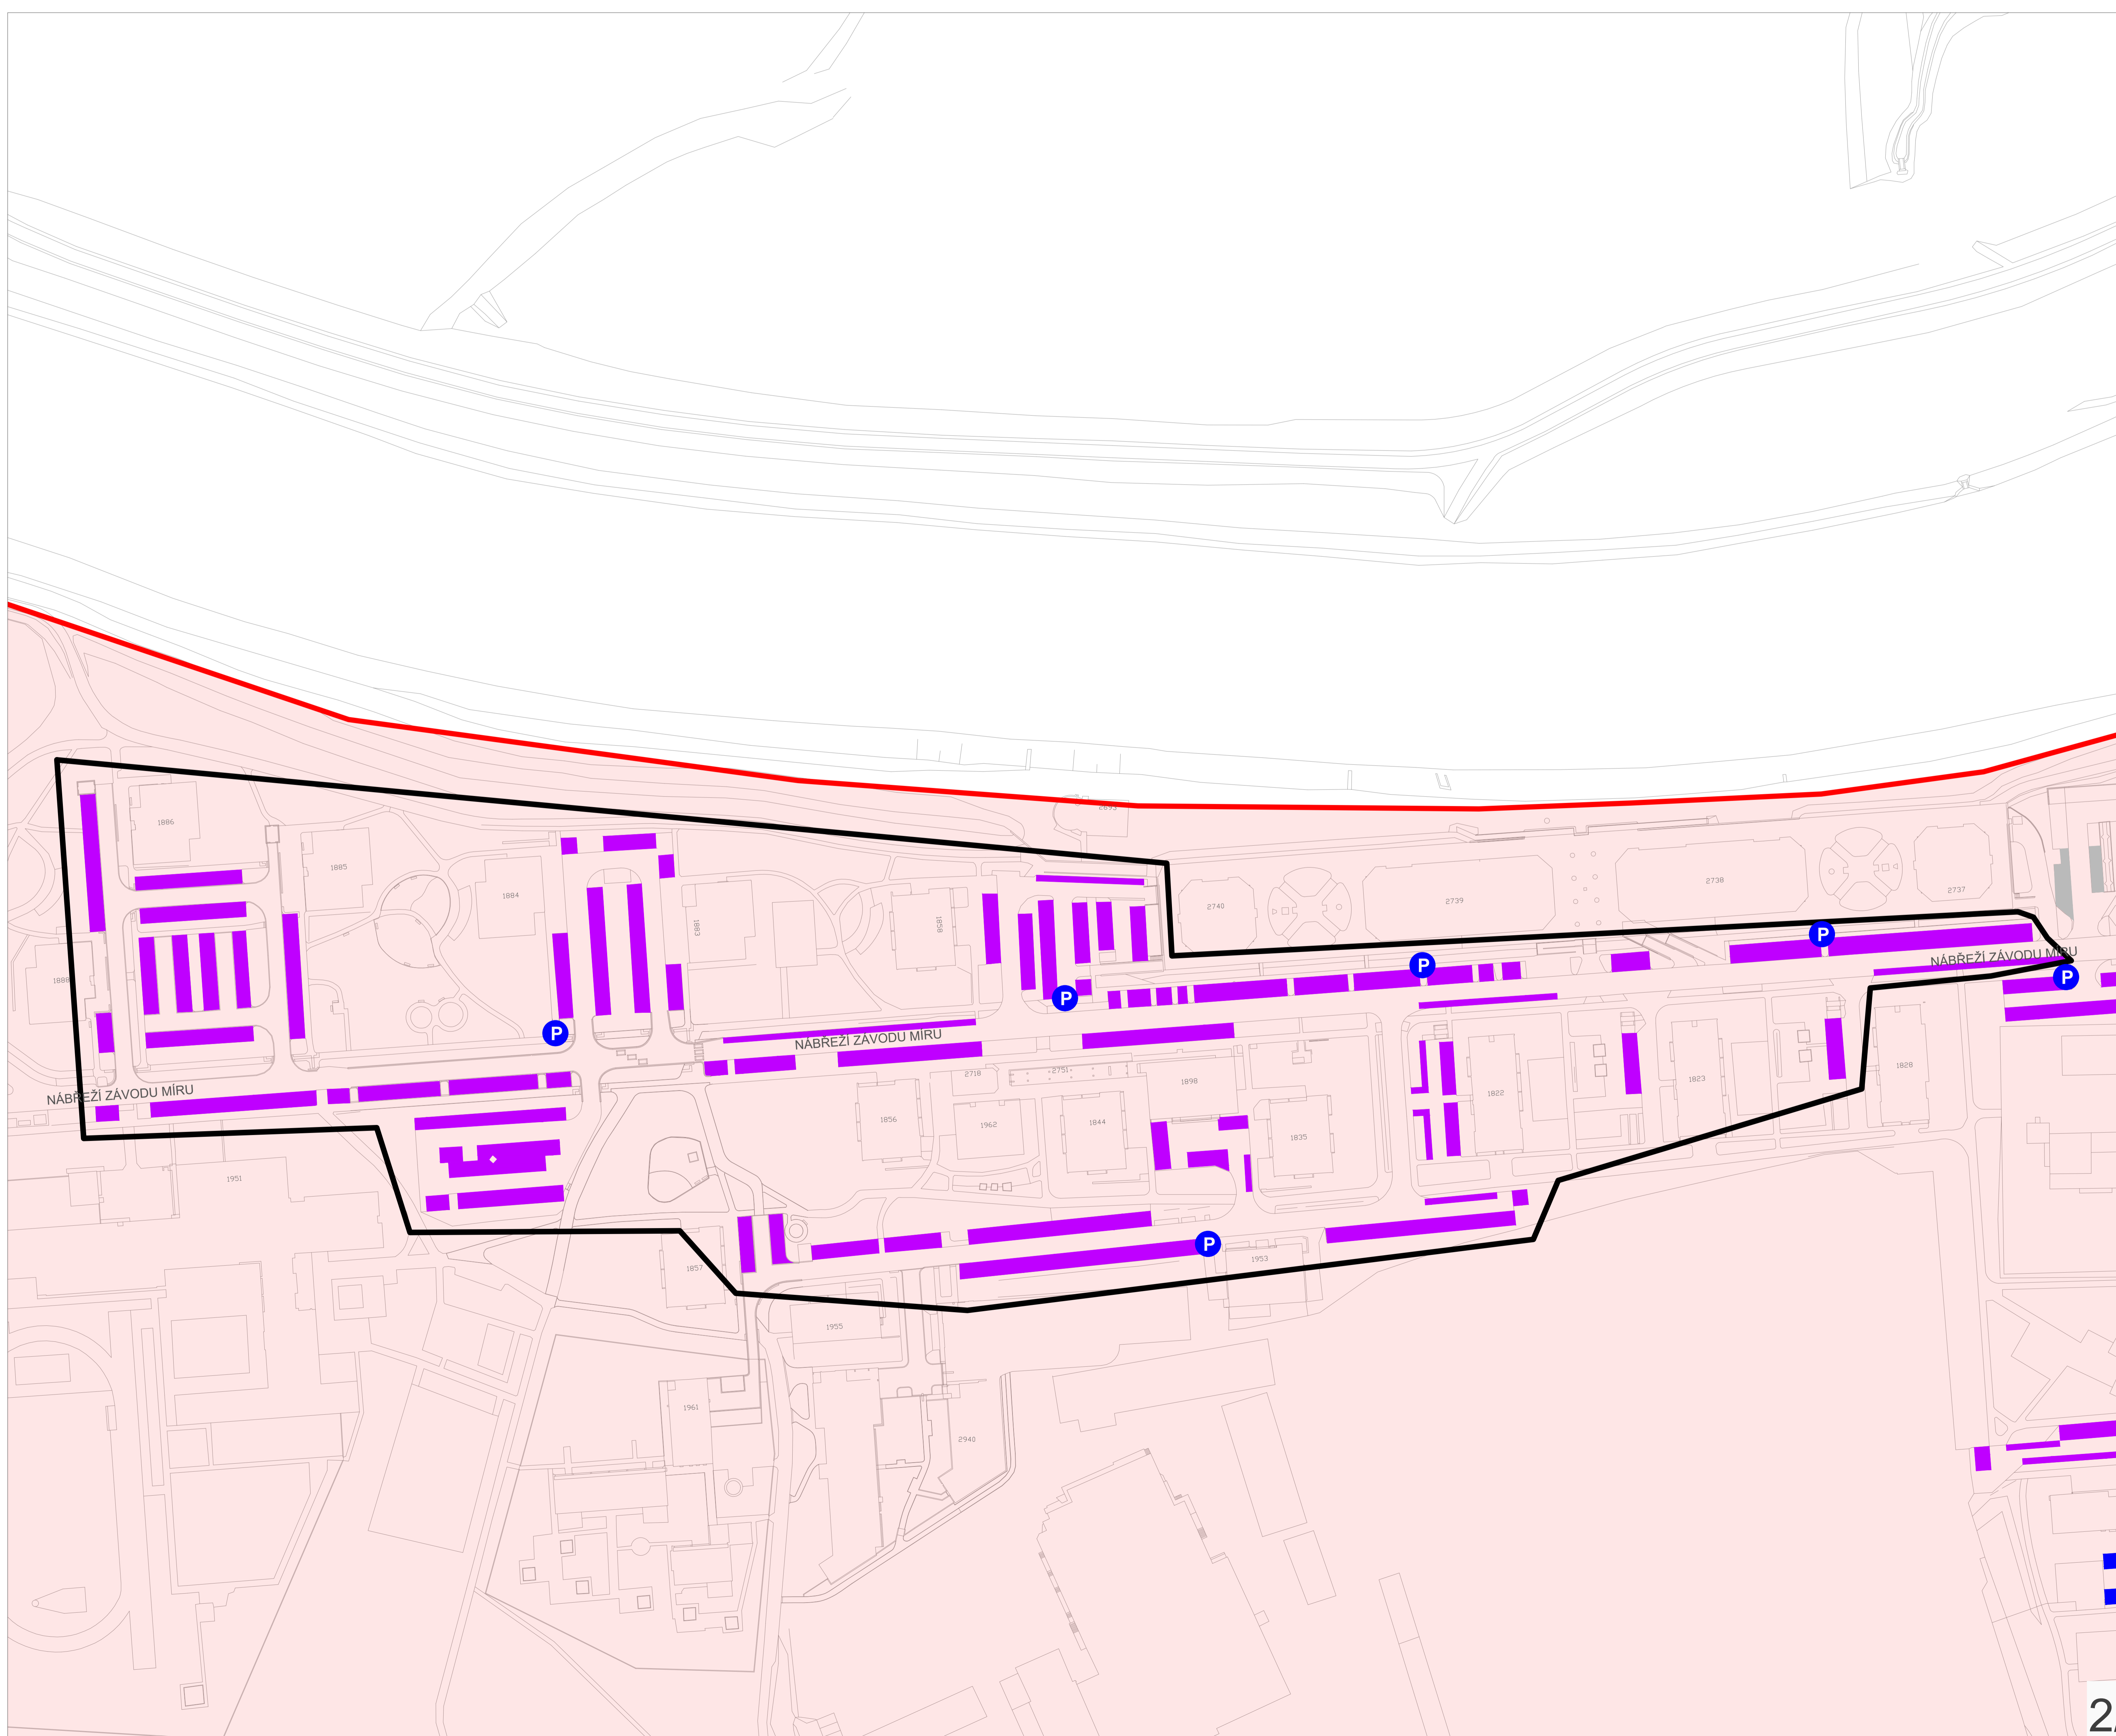

STATUTÁRNÍ MĚSTO PARDUBICE

příloha č. 4: Vymezená oblast parkovací zóna C a její regulované úseky

Pardubice

ZÓNA C

LEGENDA:

zóna A	navštěvnícké parkování
zóna B	smíšené parkování (mimo výjimky dle místní úpravy silničního provozu)
zóna C	rezidentní parkování
parkoviště TGM (bývalé kasárny)	parkování mimo systém regulovaného parkování
	parkovací automaty

STATUTÁRNÍ MĚSTO PARDUBICE

příloha č. 4: Vymezená oblast parkovací zóna C a její regulované úseky

Pardubice

LOKALITA C-1
PO–PÁ 6:00–22:00
SO 7:00–12:00

ZÓNA C

LEGENDA:

- | | |
|---------------------------------|---|
| zóna A | návštěvnícké parkování |
| zóna B | smíšené parkování (mimo výjimky dle místní úpravy silničního provozu) |
| zóna C | rezidentní parkování |
| parkoviště TGM (bývalé kasárny) | parkování mimo systém regulovaného parkování |
| parkovací automaty | |

STATUTÁRNÍ MĚSTO PARDUBICE

příloha č. 4: Vymezená oblast parkovací zóna C a její regulované úseky

Pardubice

LOKALITA C-2
PO-NE 6:00-22:00

ZÓNA C

LEGENDA:

- | | |
|---------------------------------|---|
| zóna A | návštěvnícké parkování |
| zóna B | smíšené parkování (mimo výjimky dle místní úpravy silničního provozu) |
| zóna C | rezidenční parkování |
| parkoviště TGM (bývalé kasárny) | parkování mimo systém regulovaného parkování |
| parkovací automaty | |

LOKALITA C-3

PO-PÁ 6:00-22:00
SO 7:00-12:00

■ návštěvnícké parkování:
L.5 náměstí Jana Pernera
PO-NE 7:00-22:00

ZÓNA C

LEGENDA:

- zóna A
- zóna B
- zóna C
- parkoviště TGM (bývalé kasárny)
- návštěvnícké parkování
- smíšené parkování (mimo výjimky dle místní úpravy silničního provozu)
- rezidentní parkování
- parkování mimo systém regulovaného parkování
- parkovací automaty