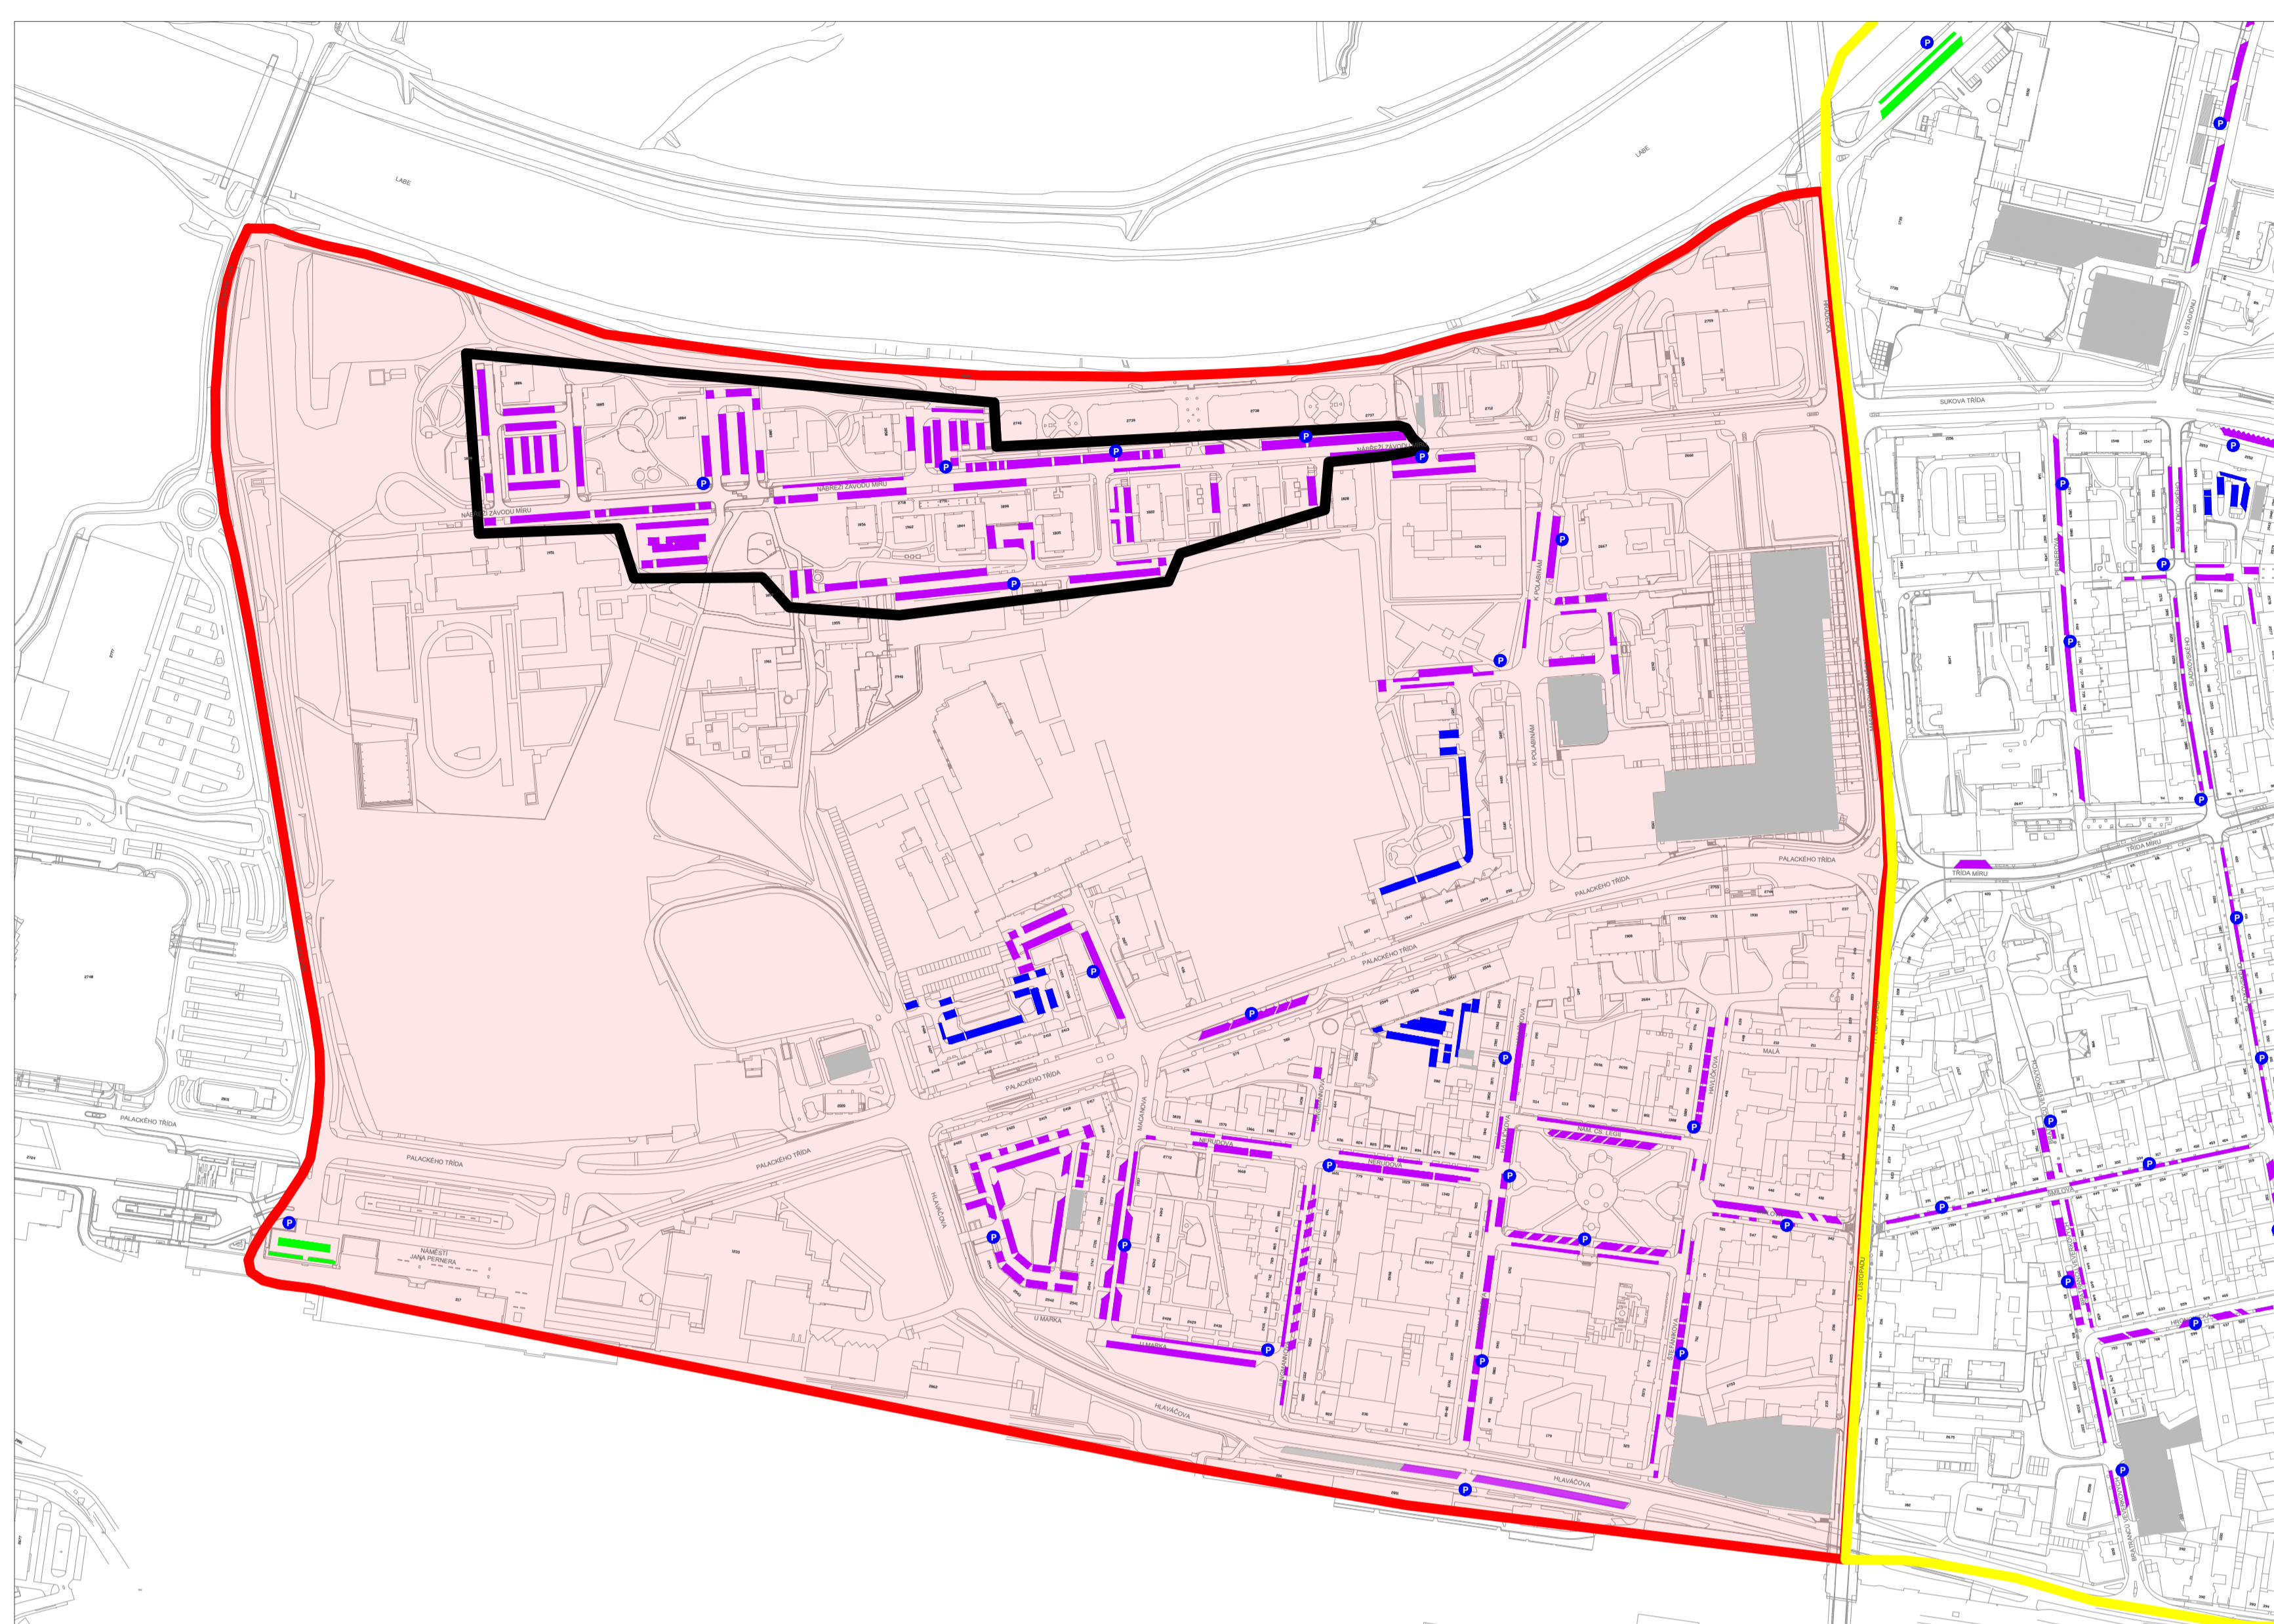

STATUTÁRNÍ MĚSTO PARDUBICE

příloha č. 4: Vymezená oblast parkovací zóna C a její regulované úseky

Pardubice

ZÓNA C

LEGENDA:

zóna A	navštěvnícké parkování
zóna B	smíšené parkování (mimo výjimky dle místní úpravy silničního provozu)
zóna C	rezidentní parkování
parkoviště TGM (bývalé kasárny)	parkování mimo systém regulovaného parkování
	parkovací automaty

STATUTÁRNÍ MĚSTO PARDUBICE

příloha č. 4: Vymezená oblast parkovací zóna C a její regulované úseky

Pardubice

LOKALITA C-1
PO–PÁ 6:00–22:00
SO 7:00–12:00

ZÓNA C

LEGENDA:

- | | |
|---------------------------------|---|
| zóna A | návštěvnícké parkování |
| zóna B | smíšené parkování (mimo výjimky dle místní úpravy silničního provozu) |
| zóna C | rezidentní parkování |
| parkoviště TGM (bývalé kasárny) | parkování mimo systém regulovaného parkování |
| parkovací automaty | |

STATUTÁRNÍ MĚSTO PARDUBICE

příloha č. 4: Vymezená oblast parkovací zóna C a její regulované úseky

Pardubice

LOKALITA C-2
PO-NE 6:00-22:00

ZÓNA C

LEGENDA:

- | | |
|---------------------------------|---|
| zóna A | návštěvnícké parkování |
| zóna B | smíšené parkování (mimo výjimky dle místní úpravy silničního provozu) |
| zóna C | rezidenční parkování |
| parkoviště TGM (bývalé kasárny) | parkování mimo systém regulovaného parkování |
| parkovací automaty | |

LOKALITA C-3

PO-PÁ 6:00-22:00
SO 7:00-12:00

■ návštěvnícké parkování:
L.5 náměstí Jana Pernera
PO-NE 7:00-22:00

ZÓNA C

LEGENDA:

- zóna A
- zóna B
- zóna C
- parkoviště TGM (bývalé kasárny)
- návštěvnícké parkování
- smíšené parkování (mimo výjimky dle místní úpravy silničního provozu)
- rezidentní parkování
- parkování mimo systém regulovaného parkování
- parkovací automaty