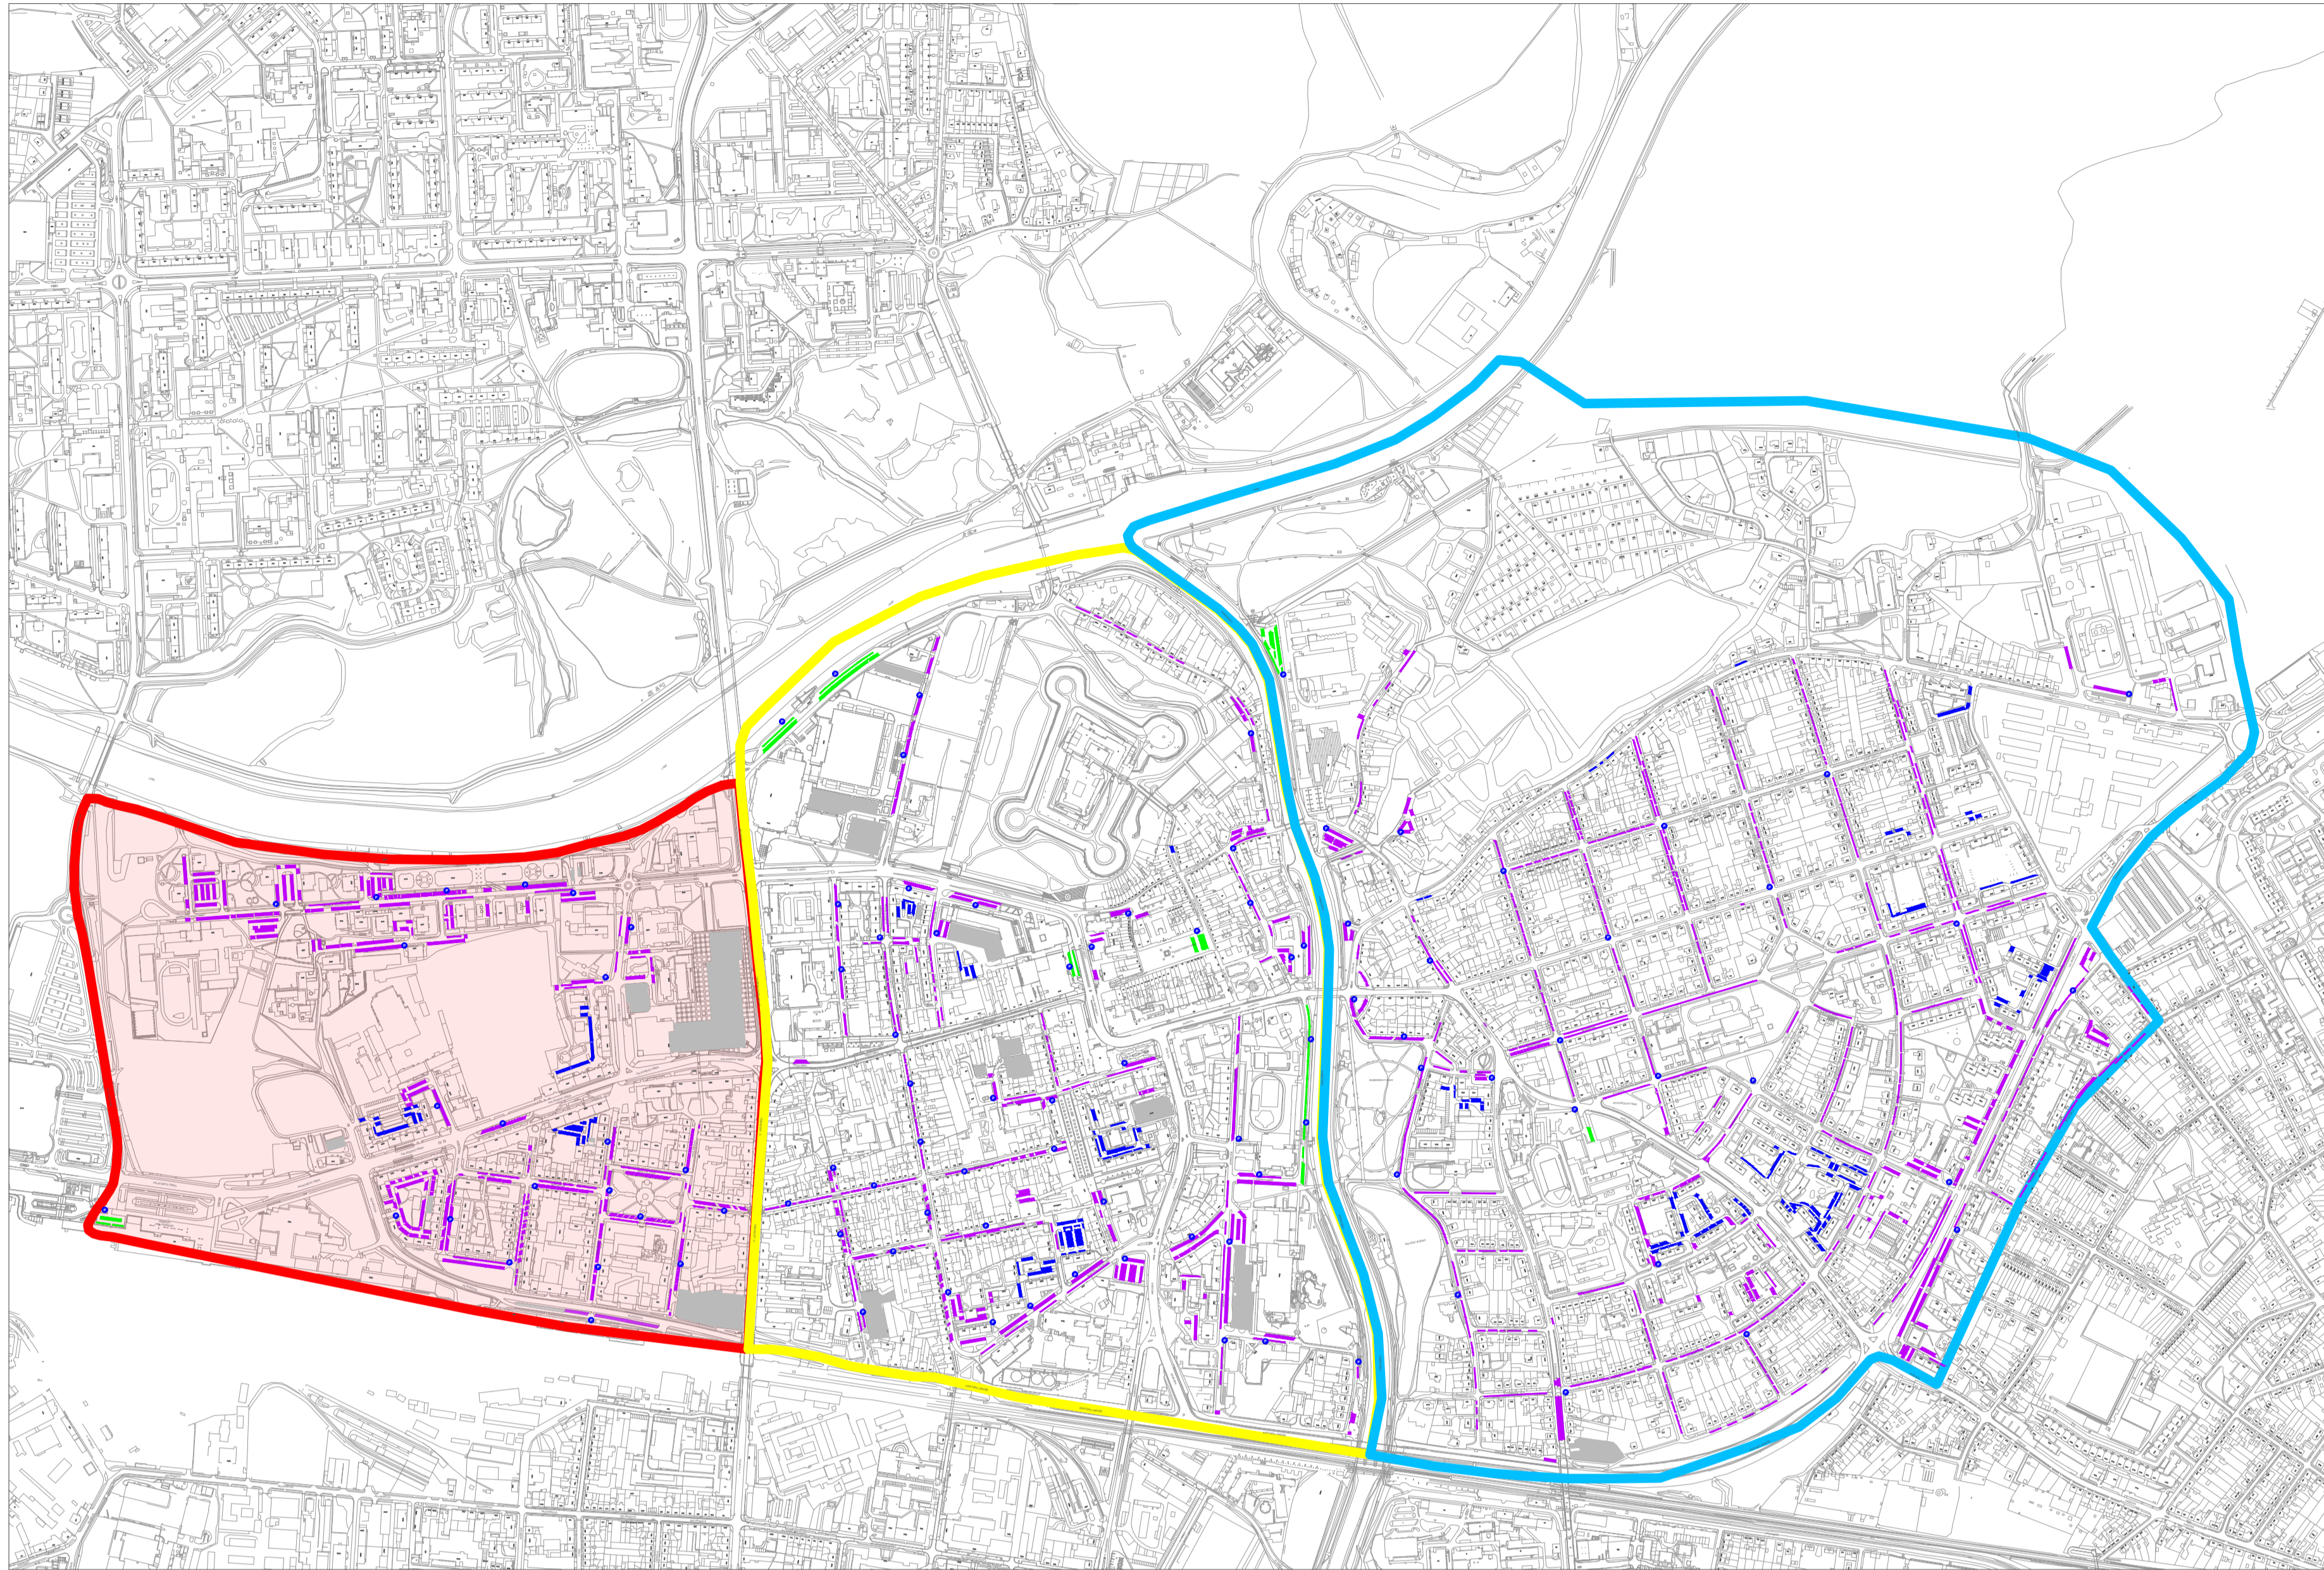

STATUTÁRNÍ MĚSTO PARDUBICE

příloha č. 4: Vymezená oblast parkovací zóna C a její regulované úseky

Pardubice

ZÓNA C

LEGENDA:

zóna A	navštěvnícké parkování
zóna B	smíšené parkování (mimo výjimky dle místní úpravy silničního provozu)
zóna C	rezidentní parkování
parkoviště TGM (bývalé kasárny)	parkování mimo systém regulovaného parkování
	parkovací automaty

STATUTÁRNÍ MĚSTO PARDUBICE

příloha č. 4: Vymezená oblast parkovací zóna C a její regulované úseky

Pardubice

LOKALITA C-1
PO–PÁ 6:00–22:00
SO 7:00–12:00

ZÓNA C

LEGENDA:

- | | |
|---------------------------------|---|
| zóna A | návštěvnícké parkování |
| zóna B | smíšené parkování (mimo výjimky dle místní úpravy silničního provozu) |
| zóna C | rezidentní parkování |
| parkoviště TGM (bývalé kasárny) | parkování mimo systém regulovaného parkování |
| parkovací automaty | |

STATUTÁRNÍ MĚSTO PARDUBICE

příloha č. 4: Vymezená oblast parkovací zóna C a její regulované úseky

Pardubice

LOKALITA C-2
PO-NE 6:00-22:00

ZÓNA C

LEGENDA:

- | | |
|---------------------------------|---|
| zóna A | návštěvnícké parkování |
| zóna B | smíšené parkování (mimo výjimky dle místní úpravy silničního provozu) |
| zóna C | rezidenční parkování |
| parkoviště TGM (bývalé kasárny) | parkování mimo systém regulovaného parkování |
| parkovací automaty | |

LOKALITA C-3

PO-PÁ 6:00-22:00
SO 7:00-12:00

■ návštěvnícké parkování:
L.5 náměstí Jana Pernera
PO-NE 7:00-22:00

ZÓNA C

LEGENDA:

- zóna A
- zóna B
- zóna C
- parkoviště TGM (bývalé kasárny)
- návštěvnícké parkování
- smíšené parkování (mimo výjimky dle místní úpravy silničního provozu)
- rezidentní parkování
- parkování mimo systém regulovaného parkování
- parkovací automaty