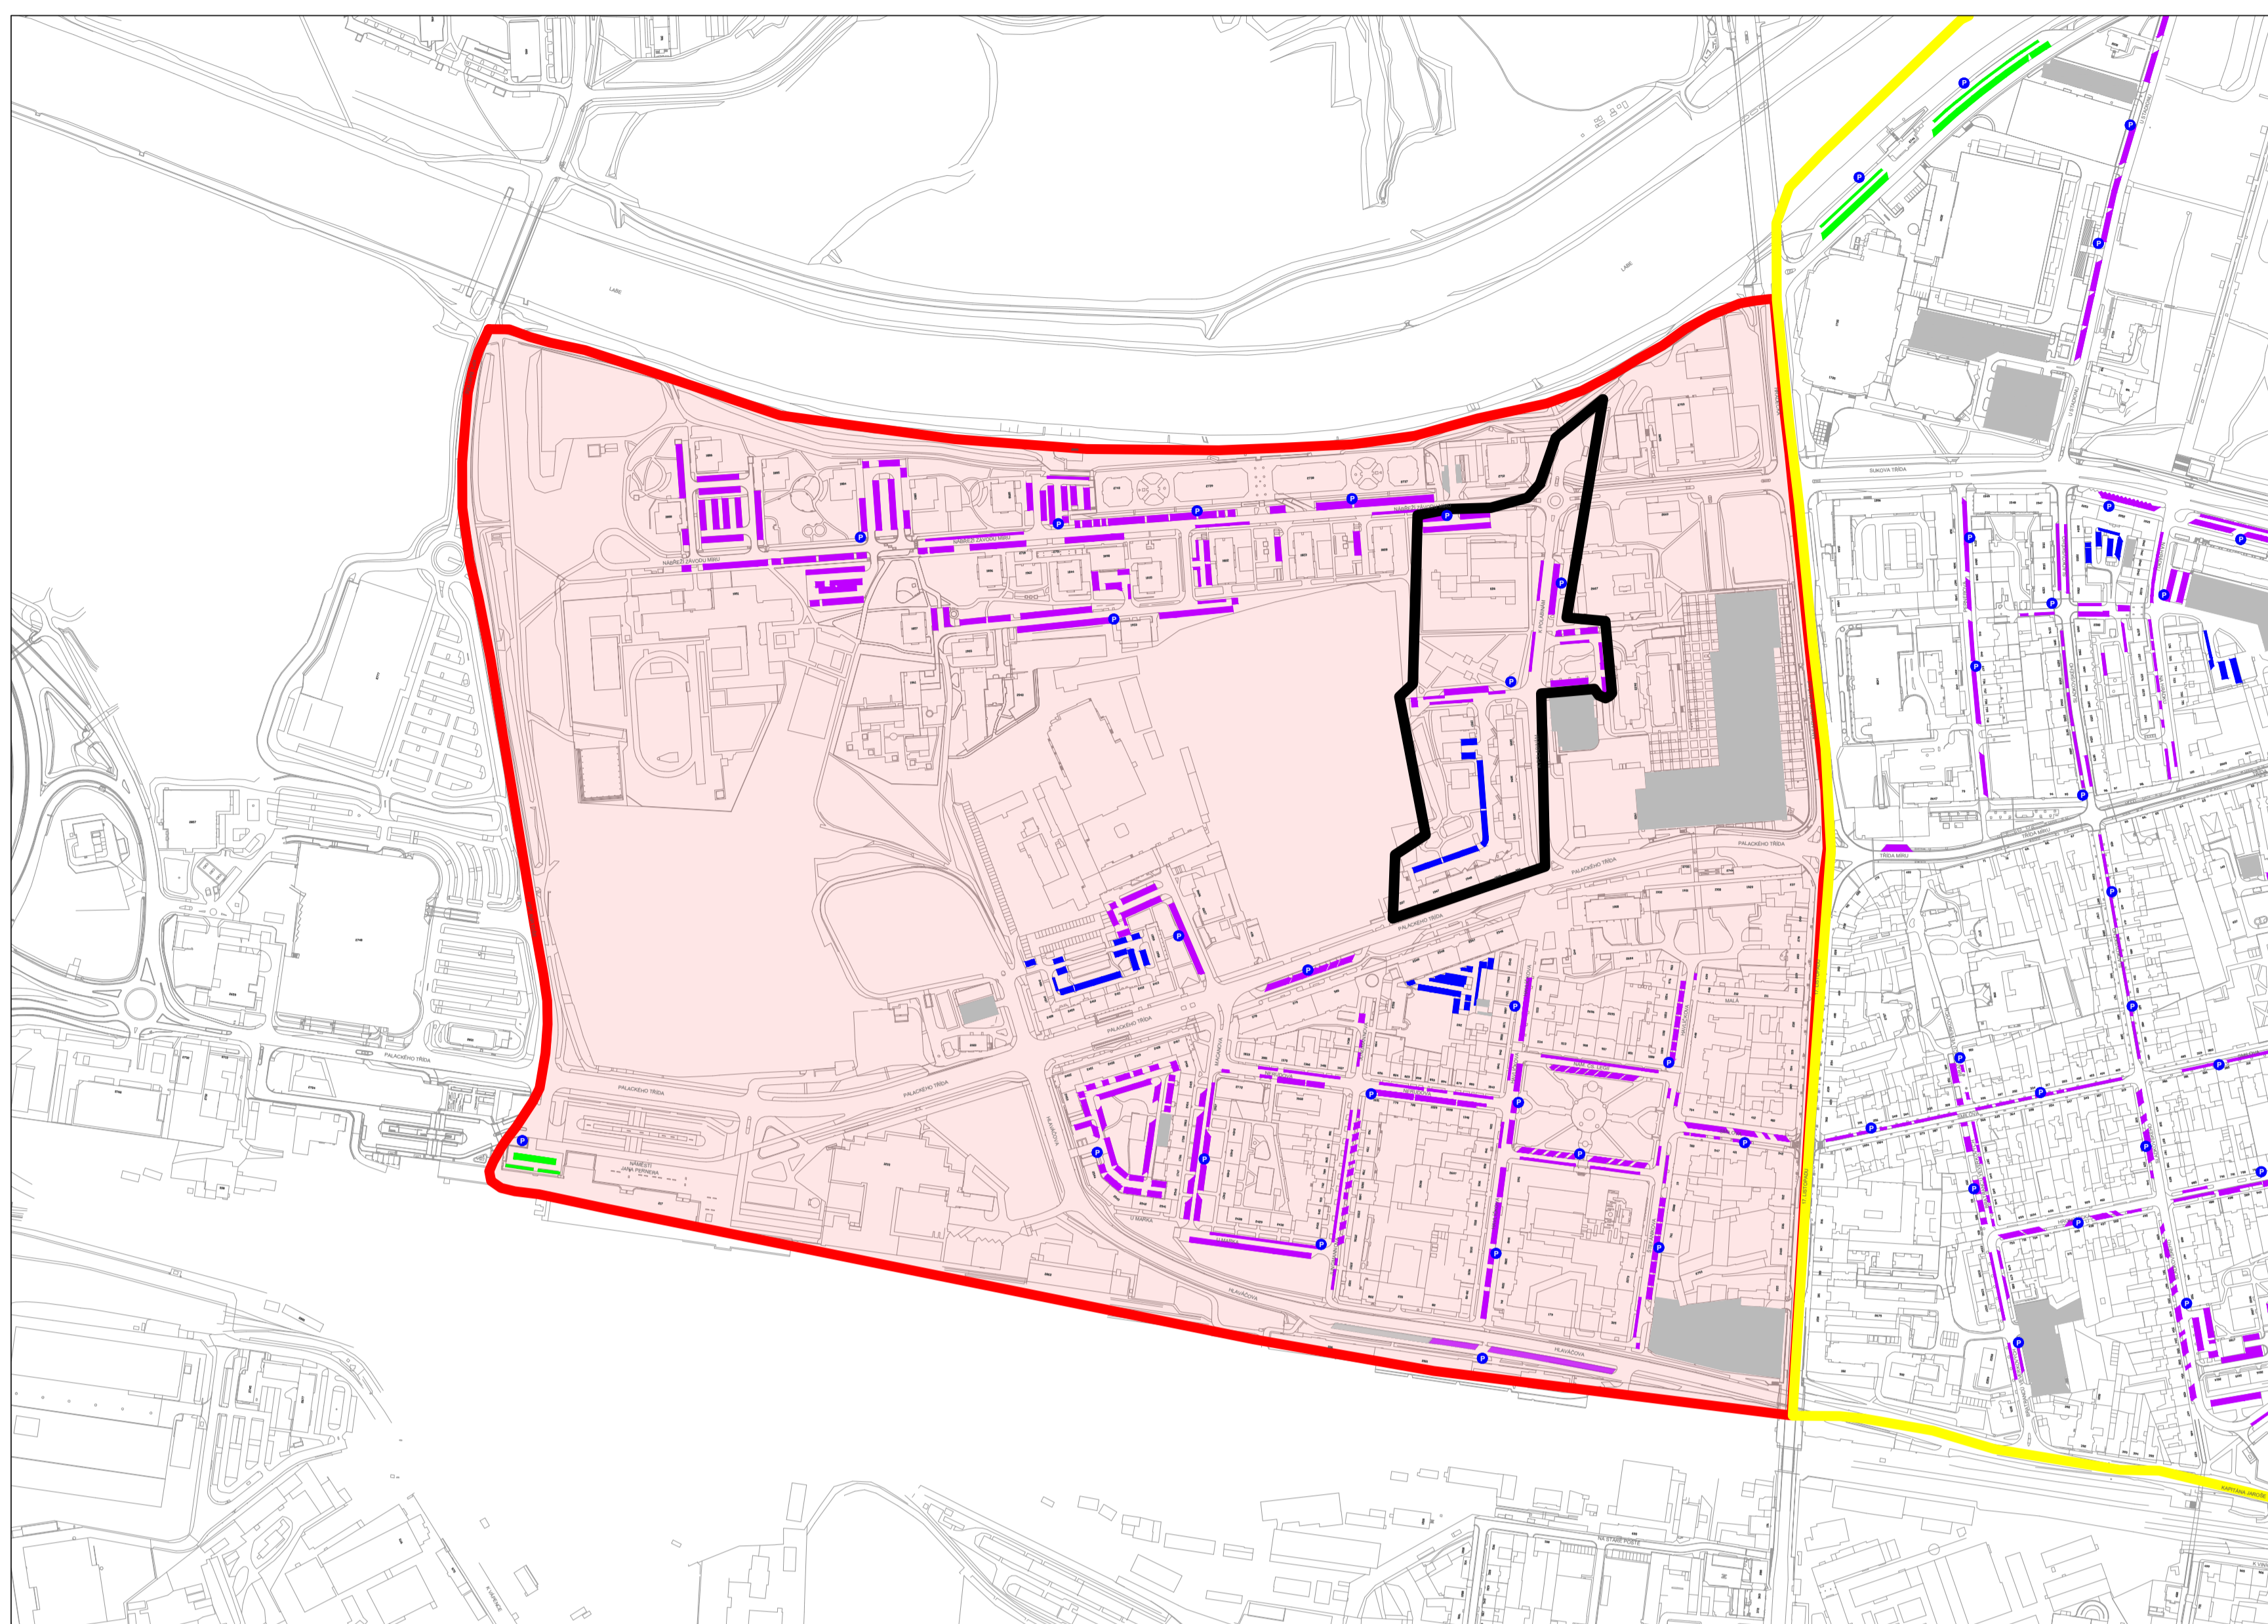

STATUTÁRNÍ MĚSTO PARDUBICE

příloha č. 4: Vymezená oblast parkovací zóna C a její regulované úseky

Pardubice

ZÓNA C

LEGENDA:

zóna A	navštěvnícké parkování
zóna B	smíšené parkování (mimo výjimky dle místní úpravy silničního provozu)
zóna C	rezidentní parkování
parkoviště TGM (bývalé kasárny)	parkování mimo systém regulovaného parkování
	parkovací automaty

STATUTÁRNÍ MĚSTO PARDUBICE

příloha č. 4: Vymezená oblast parkovací zóna C a její regulované úseky

Pardubice

LOKALITA C-1
PO–PÁ 6:00–22:00
SO 7:00–12:00

ZÓNA C

LEGENDA:

- | | |
|---------------------------------|---|
| zóna A | návštěvnícké parkování |
| zóna B | smíšené parkování (mimo výjimky dle místní úpravy silničního provozu) |
| zóna C | rezidentní parkování |
| parkoviště TGM (bývalé kasárny) | parkování mimo systém regulovaného parkování |
| parkovací automaty | |

STATUTÁRNÍ MĚSTO PARDUBICE

příloha č. 4: Vymezená oblast parkovací zóna C a její regulované úseky

Pardubice

LOKALITA C-2
PO-NE 6:00-22:00

ZÓNA C

LEGENDA:

- | | |
|---------------------------------|---|
| zóna A | návštěvnícké parkování |
| zóna B | smíšené parkování (mimo výjimky dle místní úpravy silničního provozu) |
| zóna C | rezidenční parkování |
| parkoviště TGM (bývalé kasárny) | parkování mimo systém regulovaného parkování |
| parkovací automaty | |

LOKALITA C-3

PO-PÁ 6:00-22:00
SO 7:00-12:00

■ návštěvnícké parkování:
L.5 náměstí Jana Pernera
PO-NE 7:00-22:00

ZÓNA C

LEGENDA:

- zóna A
- zóna B
- zóna C
- parkoviště TGM (bývalé kasárny)
- návštěvnícké parkování
- smíšené parkování (mimo výjimky dle místní úpravy silničního provozu)
- rezidentní parkování
- parkování mimo systém regulovaného parkování
- parkovací automaty