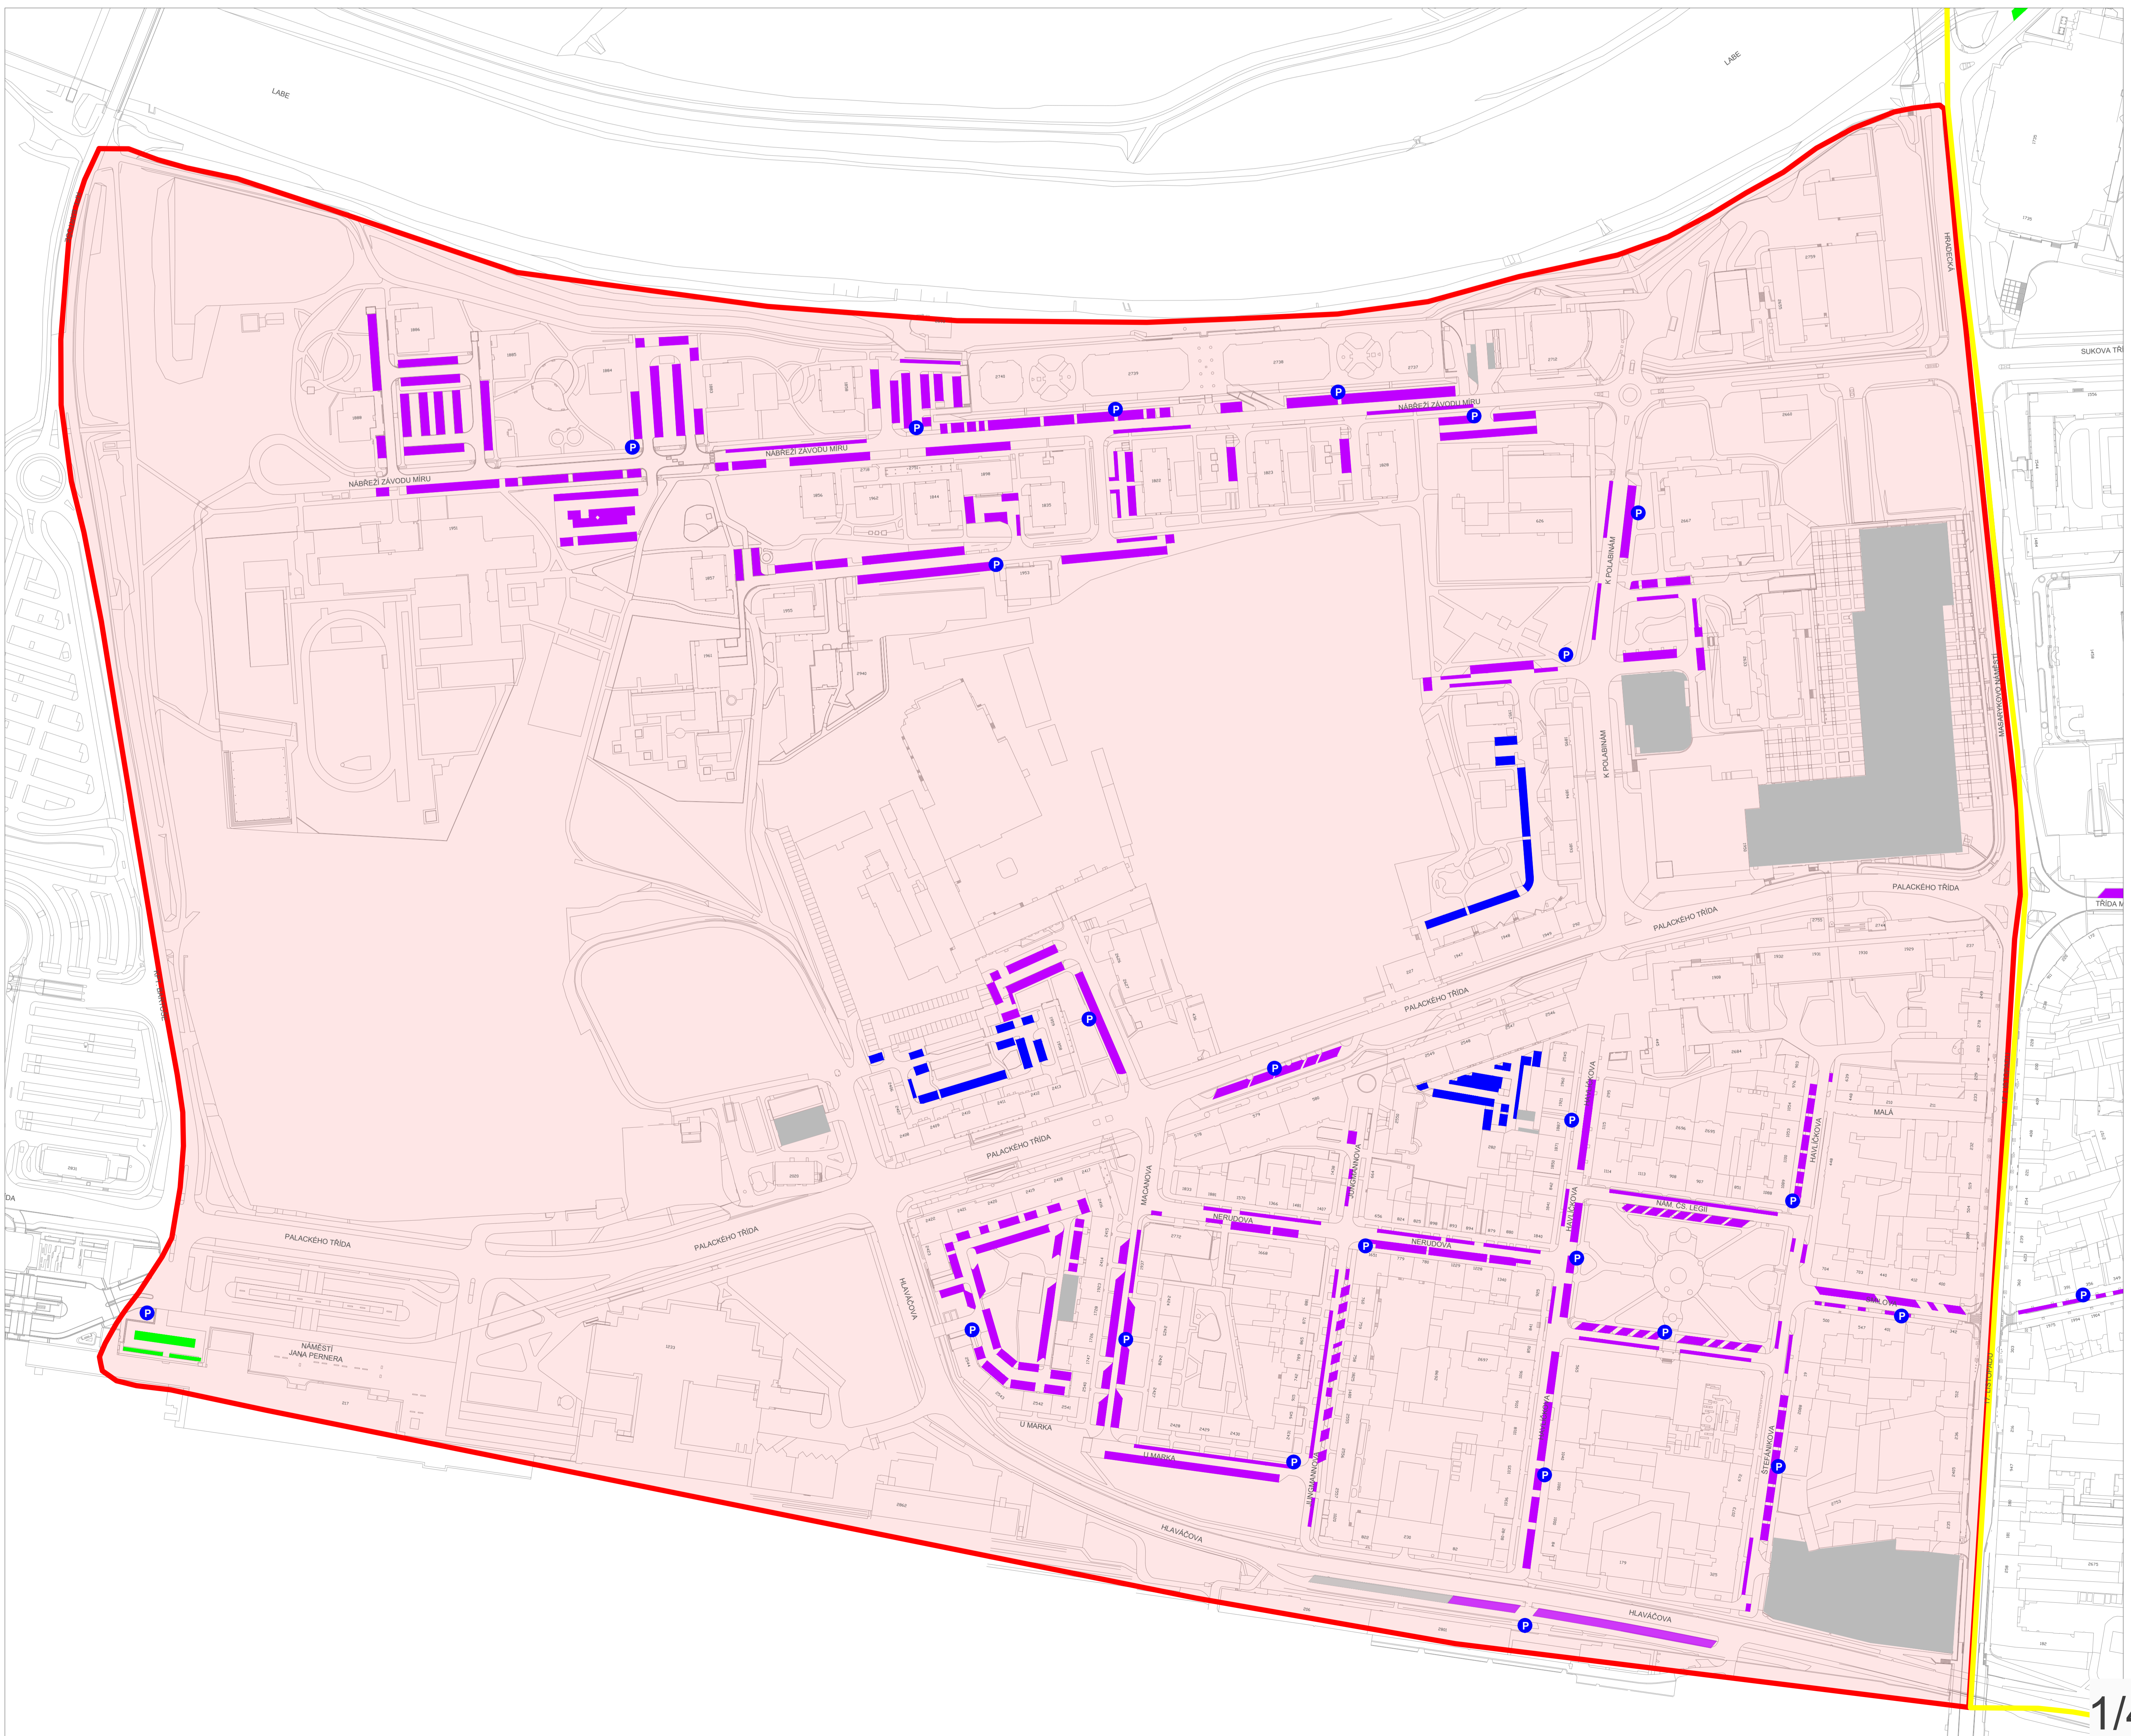

STATUTÁRNÍ MĚSTO PARDUBICE

příloha č. 4: Vymezená oblast parkovací zóna C a její regulované úseky

Pardubice

ZÓNA C

LEGENDA:

zóna A	navštěvnícké parkování
zóna B	smíšené parkování (mimo výjimky dle místní úpravy silničního provozu)
zóna C	rezidentní parkování
parkoviště TGM (bývalé kasárny)	parkování mimo systém regulovaného parkování
	parkovací automaty

STATUTÁRNÍ MĚSTO PARDUBICE

příloha č. 4: Vymezená oblast parkovací zóna C a její regulované úseky

Pardubice

LOKALITA C-1
PO–PÁ 6:00–22:00
SO 7:00–12:00

ZÓNA C

LEGENDA:

- | | |
|---------------------------------|---|
| zóna A | návštěvnícké parkování |
| zóna B | smíšené parkování (mimo výjimky dle místní úpravy silničního provozu) |
| zóna C | rezidentní parkování |
| parkoviště TGM (bývalé kasárny) | parkování mimo systém regulovaného parkování |
| parkovací automaty | |

STATUTÁRNÍ MĚSTO PARDUBICE

příloha č. 4: Vymezená oblast parkovací zóna C a její regulované úseky

Pardubice

LOKALITA C-2
PO-NE 6:00-22:00

ZÓNA C

LEGENDA:

- | | |
|---------------------------------|---|
| zóna A | návštěvnícké parkování |
| zóna B | smíšené parkování (mimo výjimky dle místní úpravy silničního provozu) |
| zóna C | rezidenční parkování |
| parkoviště TGM (bývalé kasárny) | parkování mimo systém regulovaného parkování |
| parkovací automaty | |

LOKALITA C-3

PO-PÁ 6:00-22:00
SO 7:00-12:00

■ návštěvnícké parkování:
L.5 náměstí Jana Pernera
PO-NE 7:00-22:00

ZÓNA C

LEGENDA:

- zóna A
- zóna B
- zóna C
- parkoviště TGM (bývalé kasárny)
- návštěvnícké parkování
- smíšené parkování (mimo výjimky dle místní úpravy silničního provozu)
- rezidentní parkování
- parkování mimo systém regulovaného parkování
- parkovací automaty