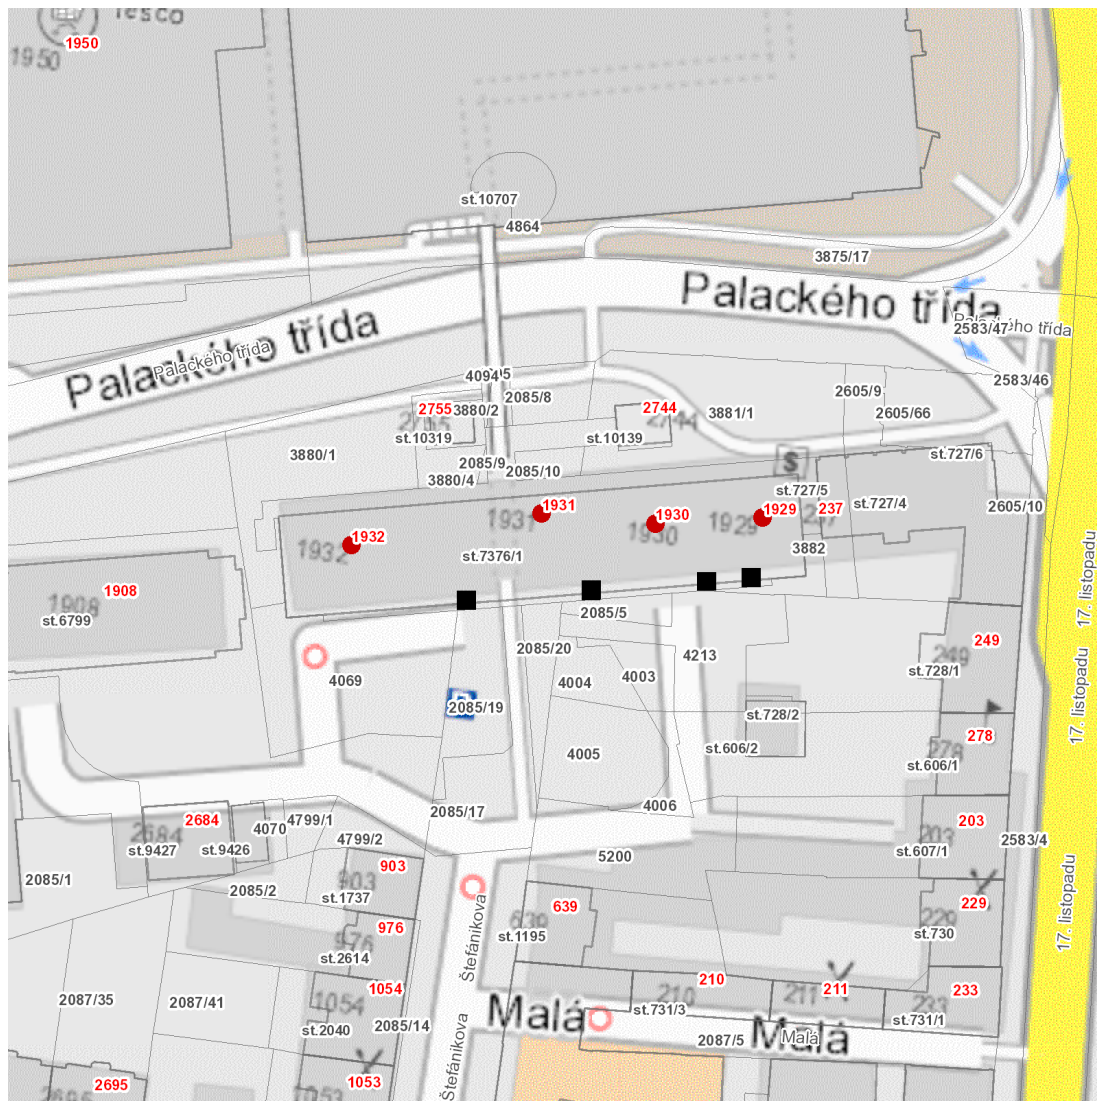

dne **6. 5. 2024** od **7:30** do **18:30** hodin

Plánovaná odstávka zahrnuje tyto lokality:**Pardubice** (okres Pardubice)městská část **Pardubice I**část obce **Zelené Předměstí****Palackého třída: č. p. 1929, 1930, 1931, 1932****UPOZORNĚNÍ**

dne 6. 5. 2024 od 7:30 do 18:30 hodin**Orientační mapový podklad odstávkou dotčených lokalit****VYSVĚTLIVKY**

- – adresy dotčené odstávkou elektřiny
- – místa připojení k elektrické síti dotčená odstávkou