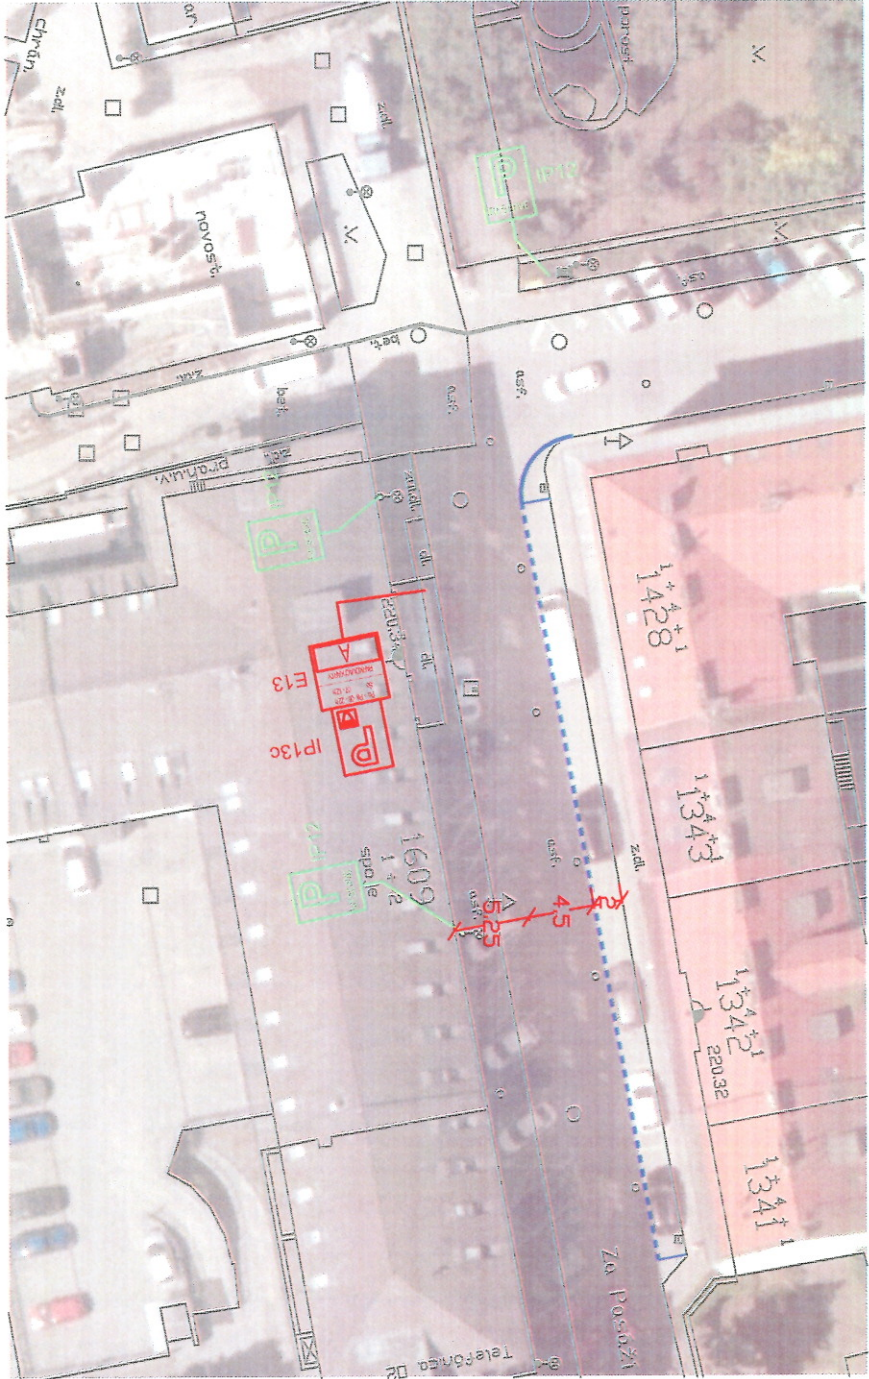

U STADIONU

P
RÉSERVÉ

PO a ST
8 - 17 hod.
ÚT a CT
8 - 14 hod.
6 MÍST
PRO KLIENTY
OSSZ

MAX 45 min

↑

WEST, DEANBILLY

PERMETROVA

SMILOVA

ZA RASKIEM!

nábreží Závodu míru