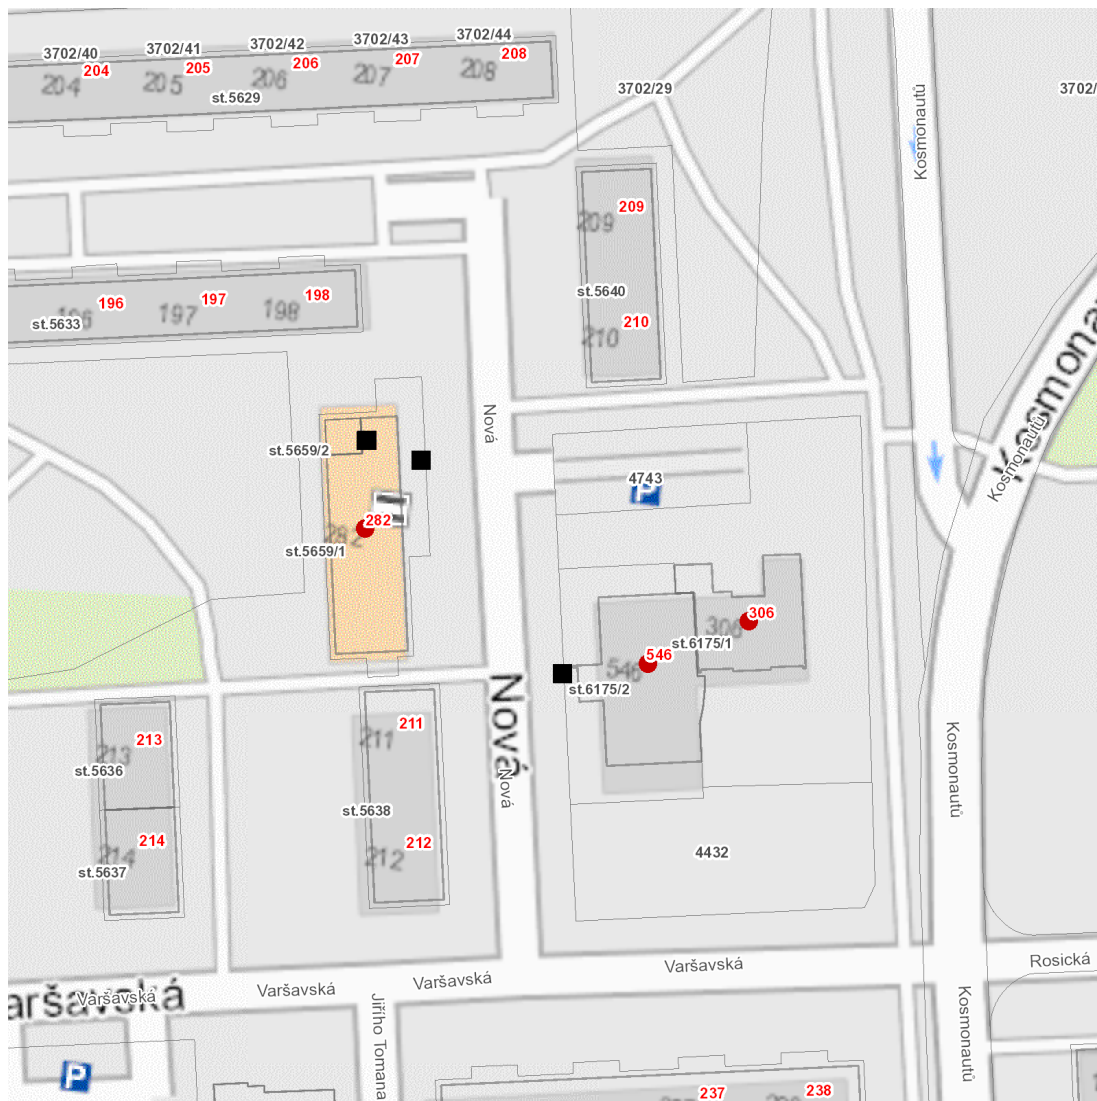

dne **12. 3. 2024** od **7:30** do **14:30** hodin

Plánovaná odstávka zahrnuje tyto lokality:**Pardubice** (okres Pardubice)městská část **Pardubice II**část obce **Polabiny****Nová: č. p. 282, 306, 546**

dne 12. 3. 2024 od 7:30 do 14:30 hodin**Orientační mapový podklad odstávkou dotčených lokalit****VYSVĚTLIVKY**

- – adresy dotčené odstávkou elektřiny
- – místa připojení k elektrické síti dotčená odstávkou