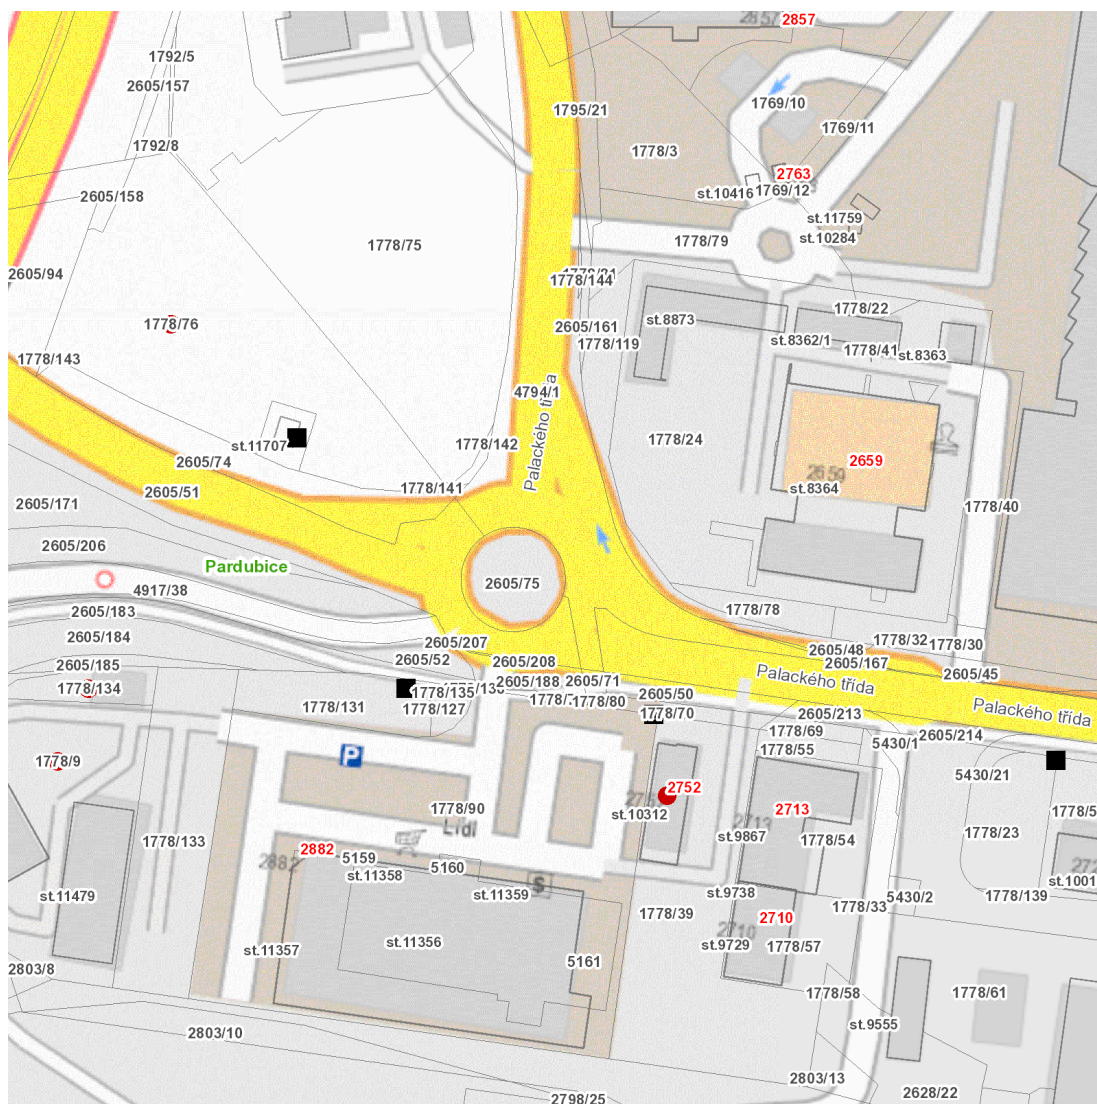

dne **20. 8. 2024** od **8:30** do **17:30** hodin

Plánovaná odstávka zahrnuje tyto lokality:**Pardubice** (okres Pardubice)městská část **Pardubice I**část obce **Zelené Předměstí****Palackého třída: č. p. 2752**kat. území **Pardubice** (kód **717657**): **parcelní č. 1778/9, 1778/76, 1778/134**

dne 20. 8. 2024 od 8:30 do 17:30 hodin**Orientační mapový podklad odstávkou dotčených lokalit****VYSVĚTLIVKY**

- – adresy dotčené odstávkou elektřiny
- – místa připojení k elektrické síti dotčená odstávkou