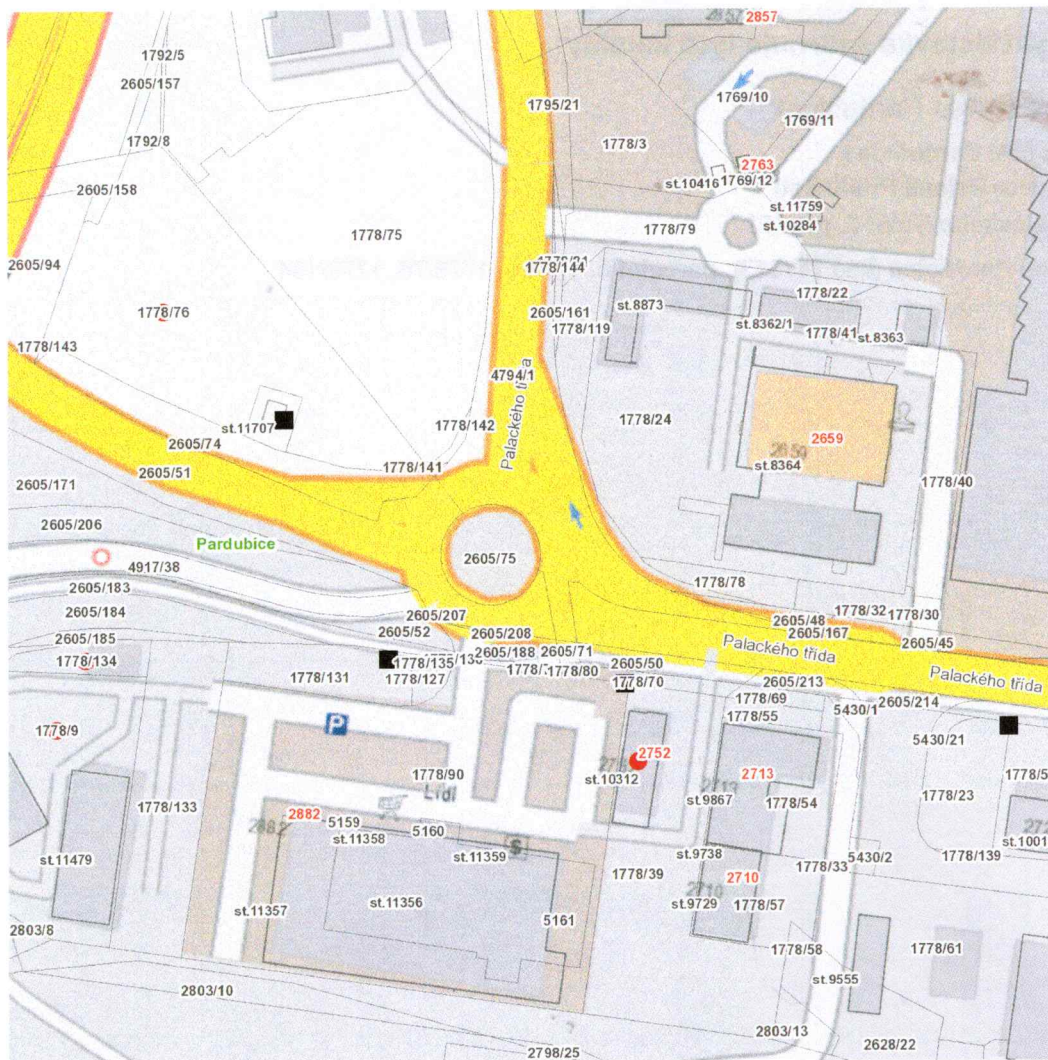

dne **20. 8. 2024** od **8:30** do **17:30** hodin

Plánovaná odstávka zahrnuje tyto lokality:**Pardubice (okres Pardubice)**městská část **Pardubice I**část obce **Zelené Předměstí****Palackého třída: č. p. 2752**kat. území **Pardubice (kód 717657): parcelní č. 1778/9, 1778/76, 1778/134****UPOZORNĚNÍ**

dne **20. 8. 2024** od **8:30** do **17:30** hodin

Orientační mapový podklad odstávkou dotčených lokalit

VYSVĚTLIVKY

- – adresy dotčené odstávkou elektřiny
- – místa připojení k elektrické síti dotčená odstávkou