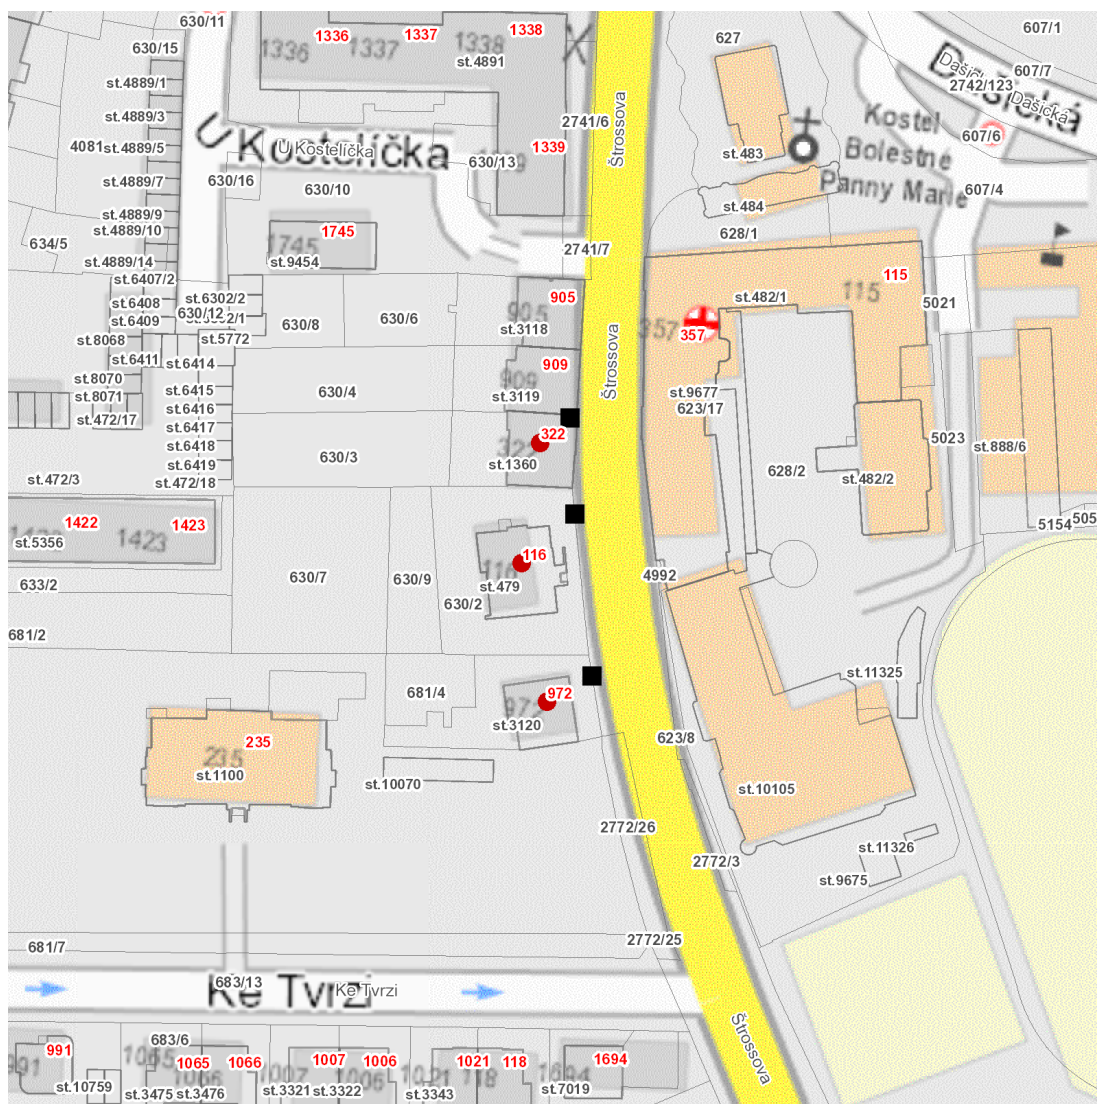

dne **23. 5. 2024** od **8:30** do **14:30** hodin

Plánovaná odstávka zahrnuje tyto lokality:

Pardubice (okres Pardubice)

městská část **Pardubice I**

část obce **Bílé Předměstí**

Štrossova: č. p. 116, 322, 972

dne 23. 5. 2024 od 8:30 do 14:30 hodin**Orientační mapový podklad odstávkou dotčených lokalit****VYSVĚTLIVKY**

- – adresy dotčené odstávkou elektřiny
- – místa připojení k elektrické síti dotčená odstávkou

INFORMACE ZASLÁNA

IDDS: 5hpbxbt (Městský obvod Pardubice I)