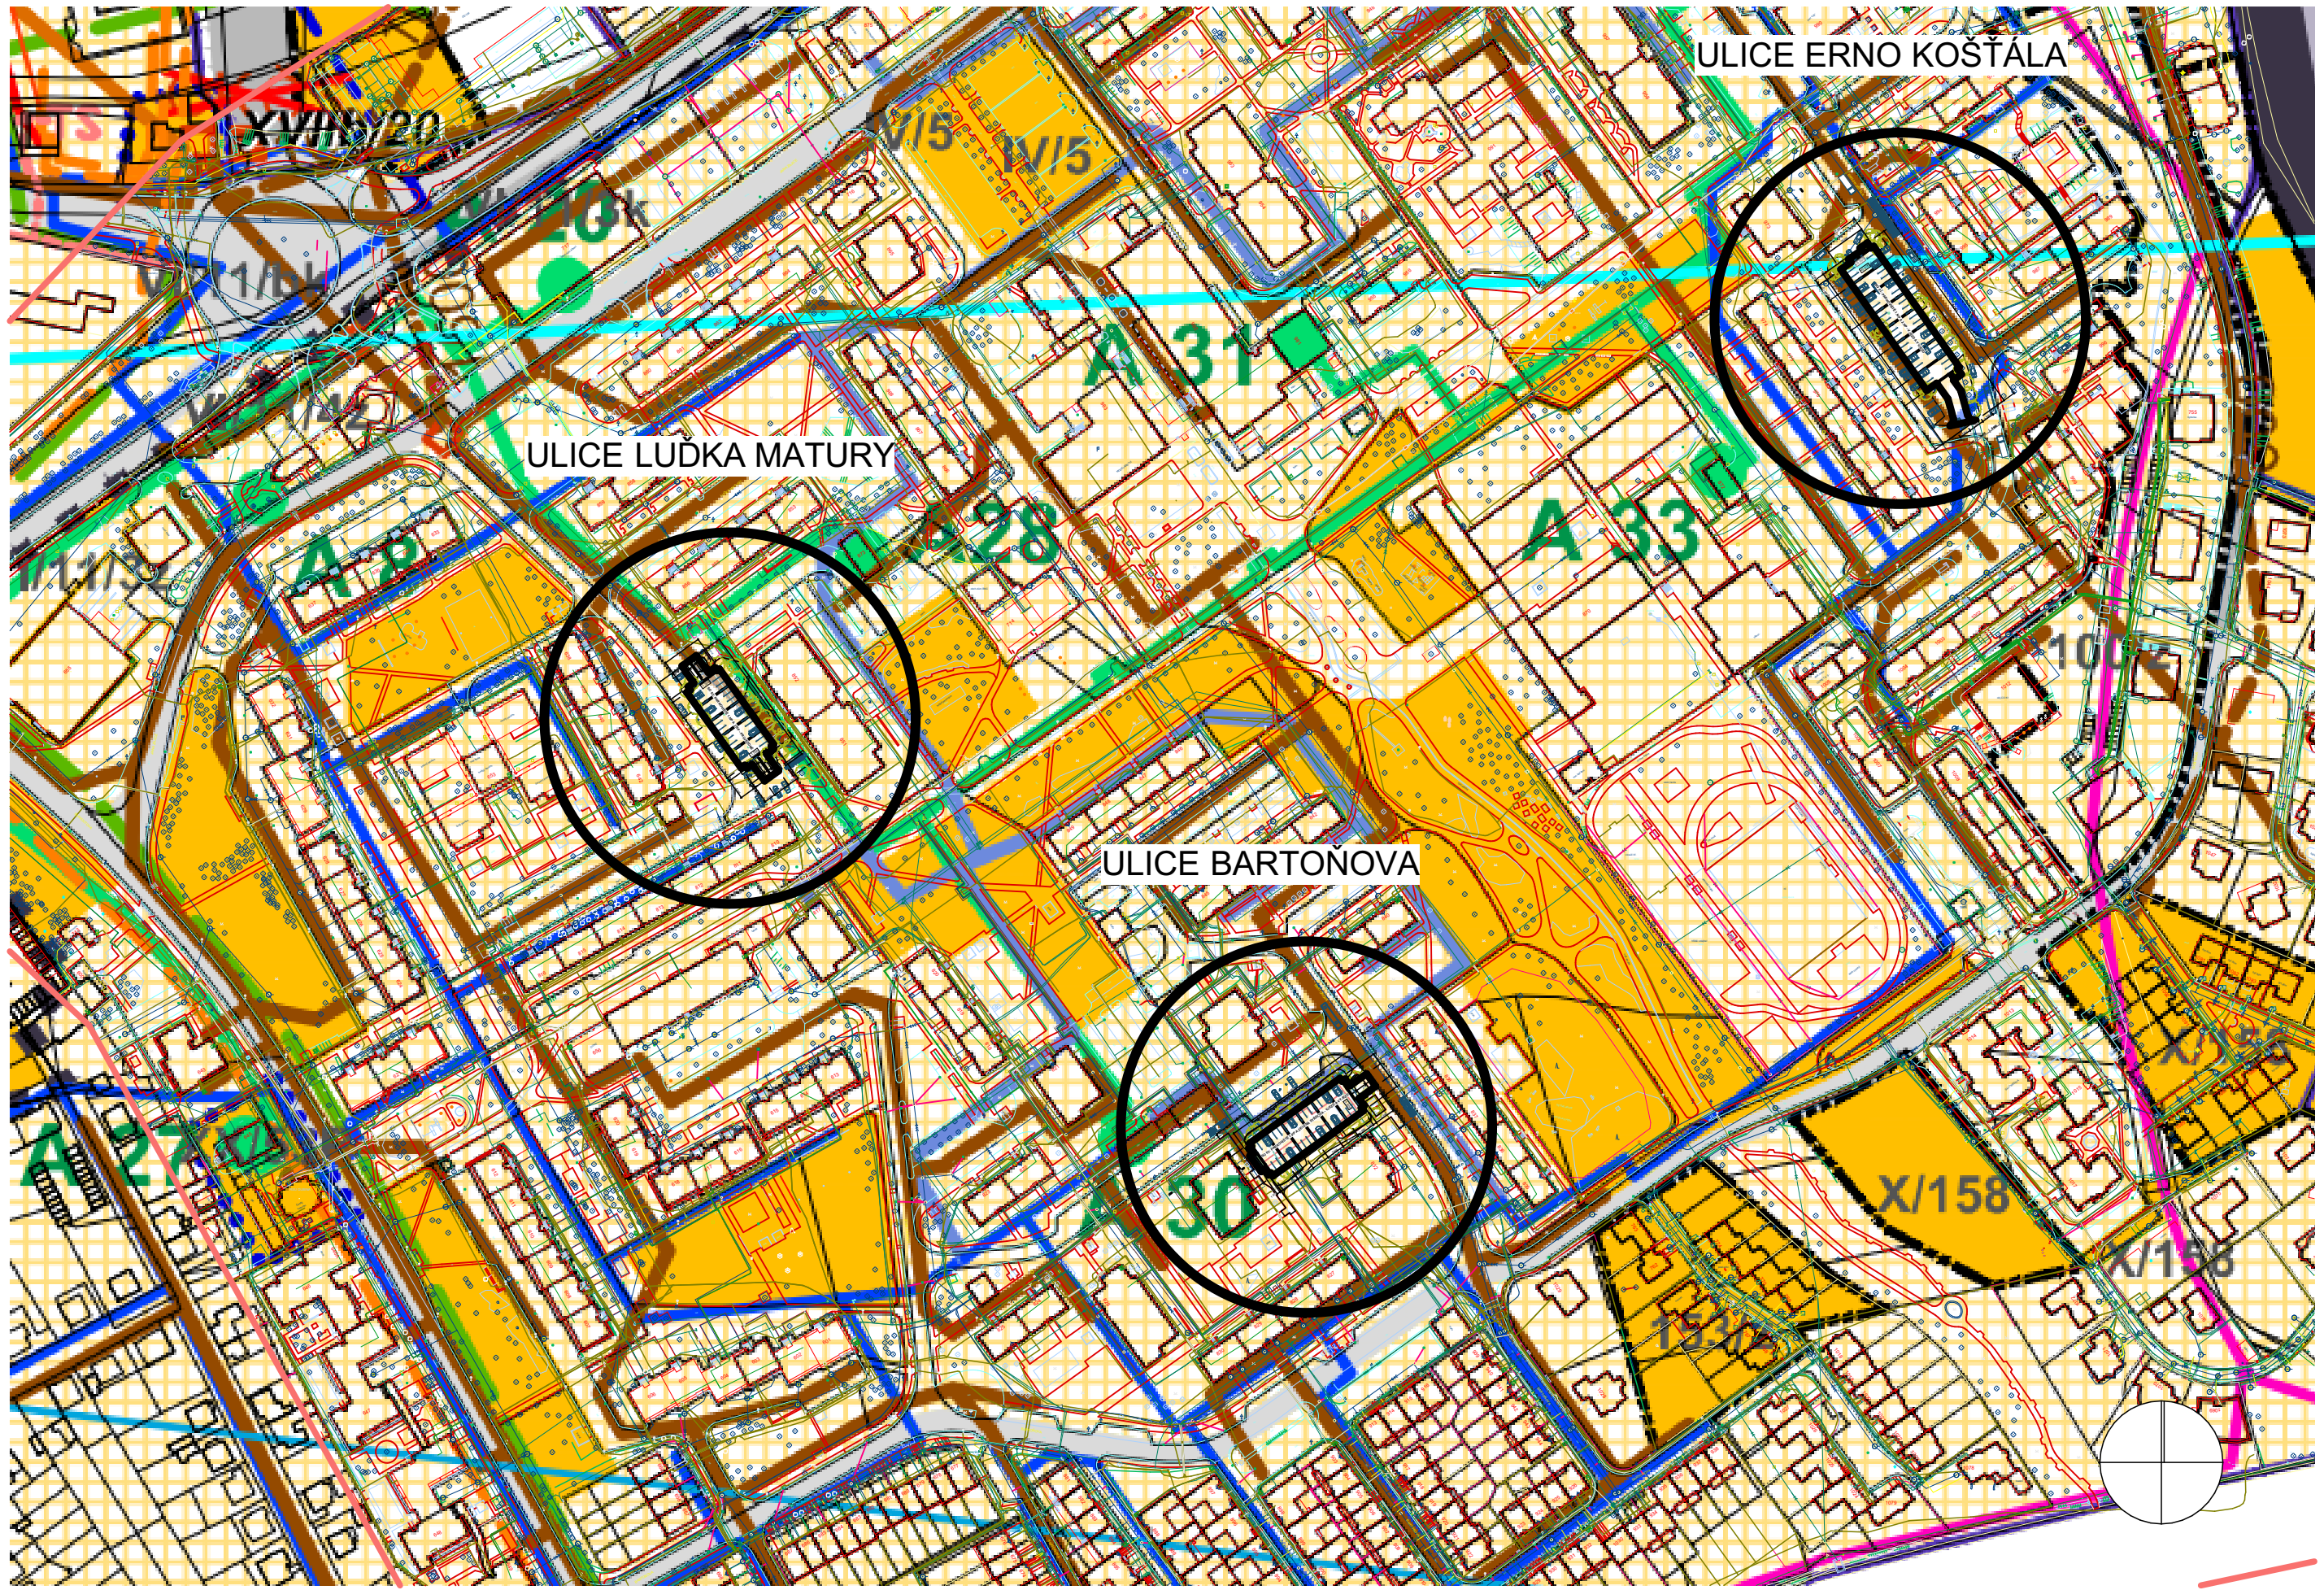

ULICE ERNO KOŠTÁLA

ULICE LUDKA MATURY

ULICE BARTONOVA

STUDIE NA ZKAPACITNĚNÍ PARKOVACÍCH MÍST NA SÍDLIŠTI DUBINA, PARDUBICE - VARIANTY

ZÁKRES DO MAPY TECHNICKÉ INFRASTRUKTURY 1:2500