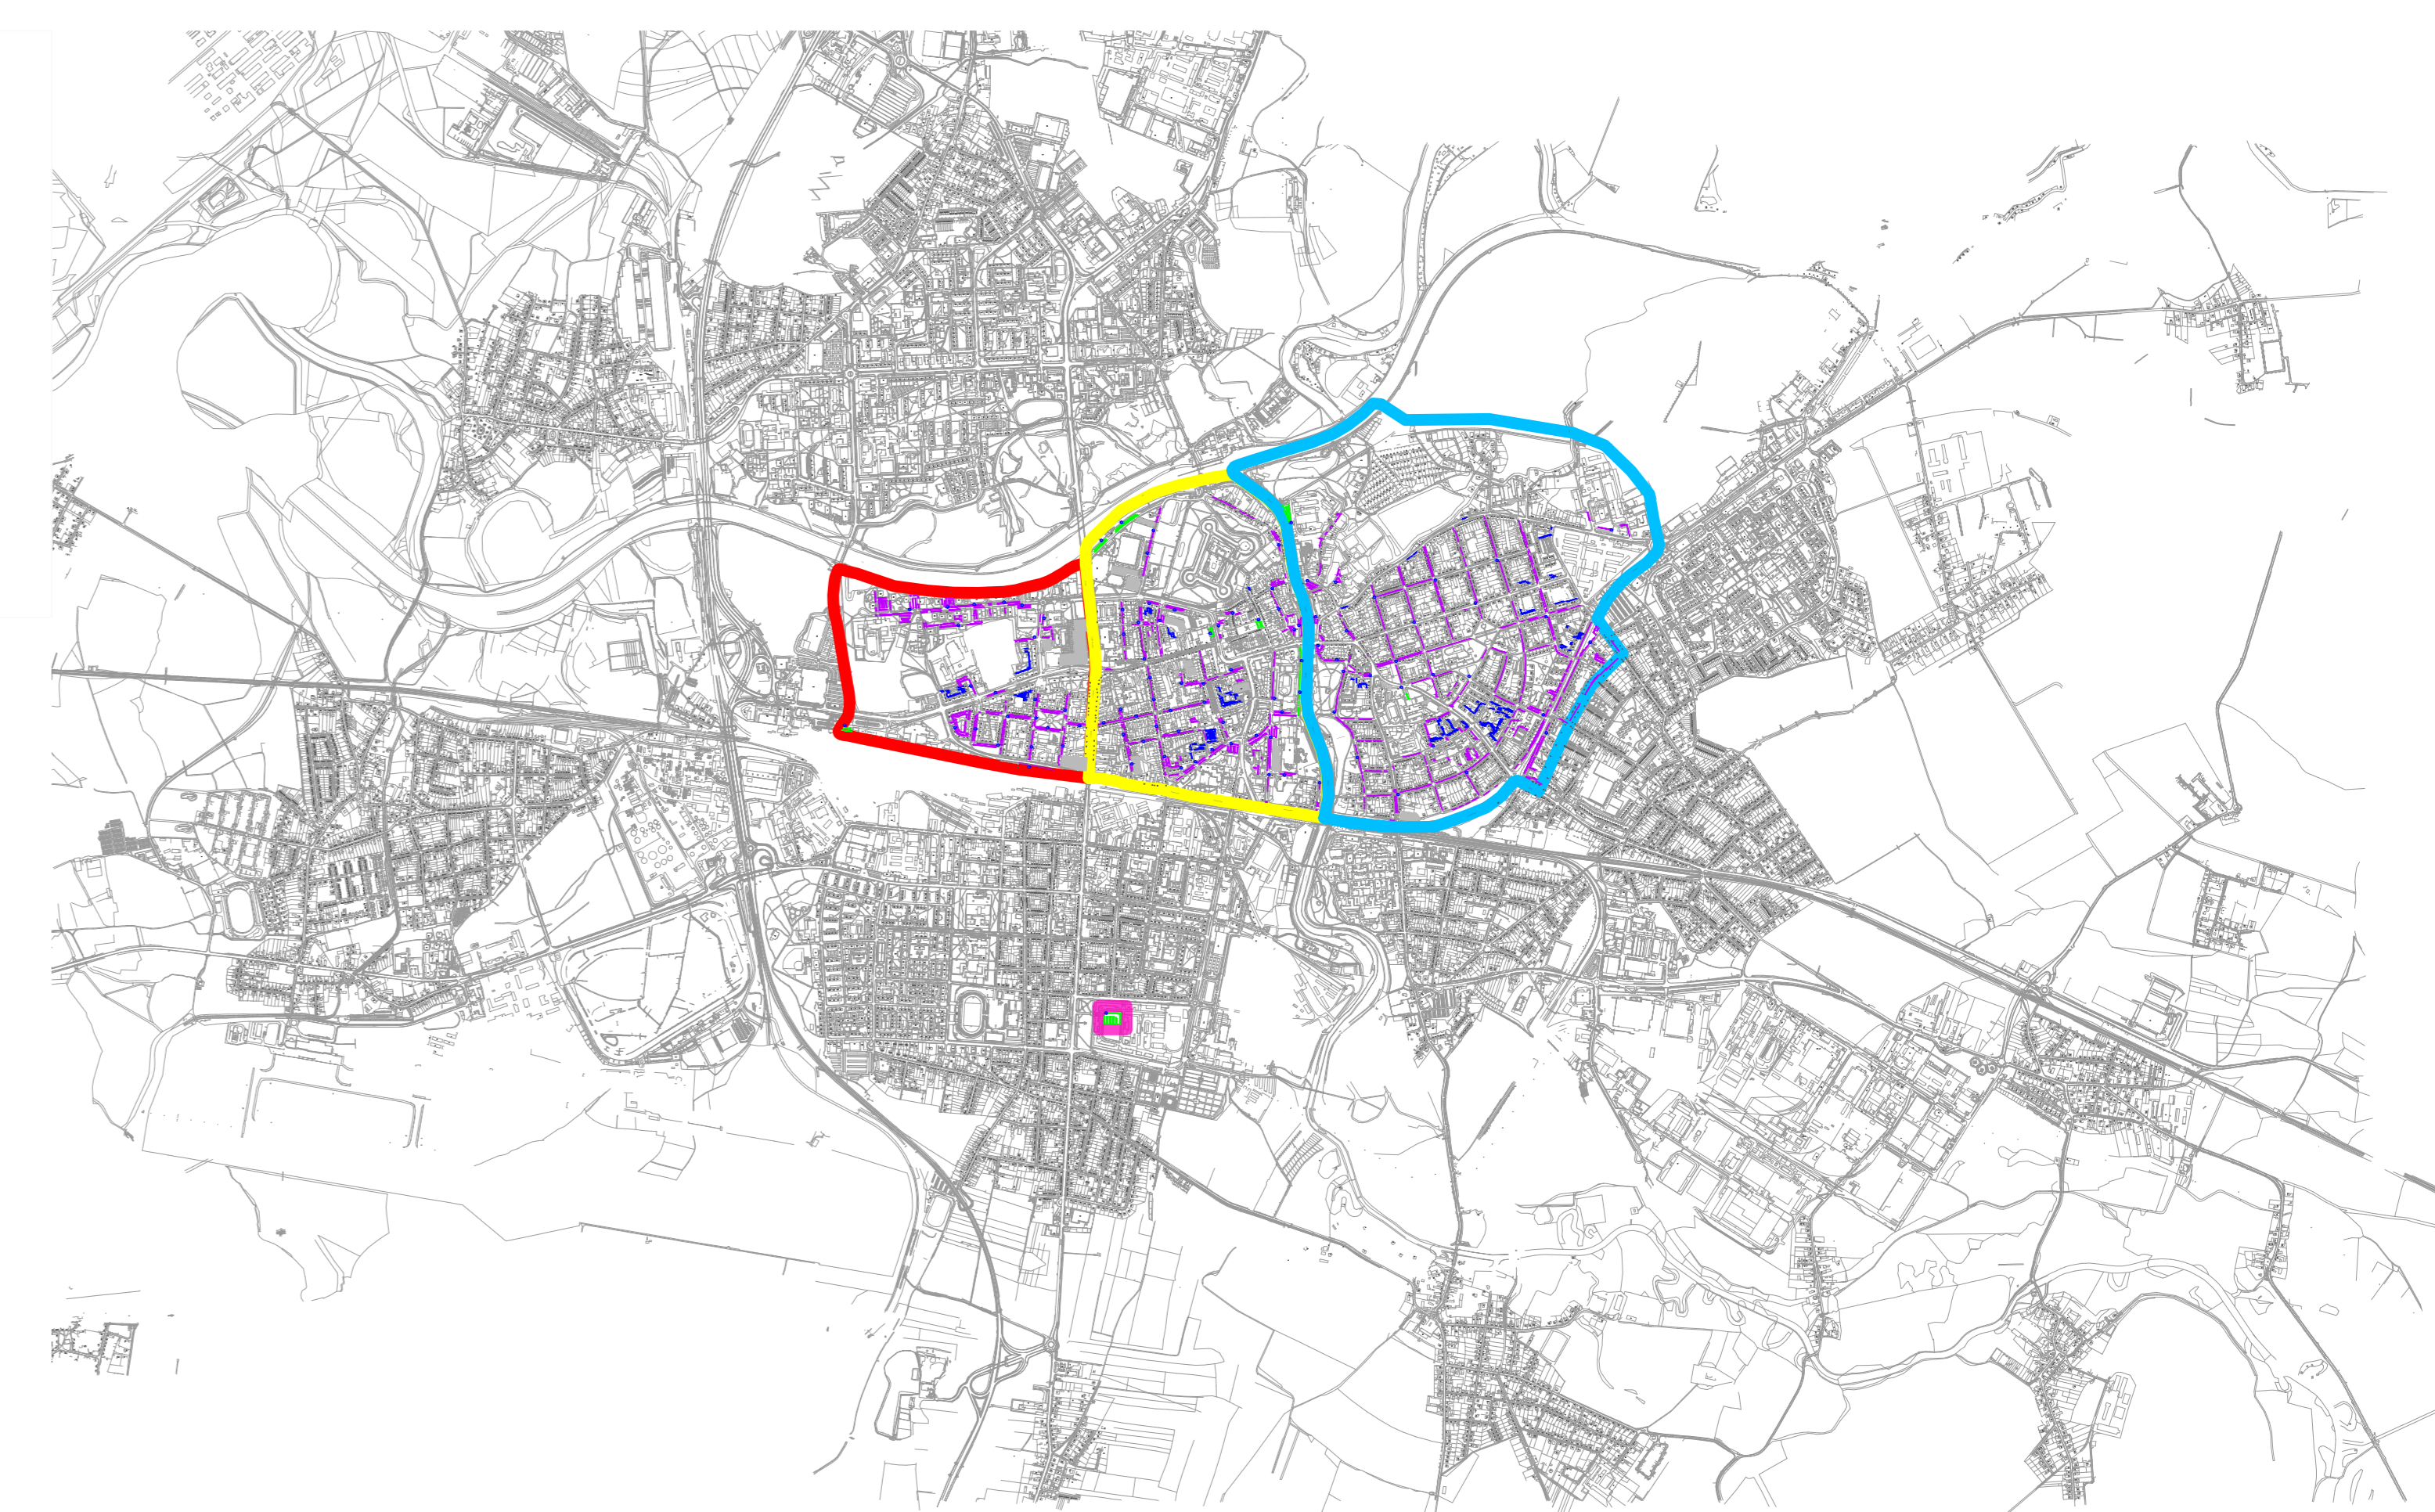

# STATUTÁRNÍ MĚSTO PARDUBICE

příloha č. 1: Vymezené oblasti podle § 23 odst. 1 zákona o pozemních komunikacích

Pardubice

## LEGENDA:

- |                                 |   |
|---------------------------------|---|
| zóna A                          | navštěvnícké parkování  |
| zóna B                          | smíšené parkování (mimo výjimky dle místní úpravy silničního provozu) |
| zóna C                          | rezidentní parkování  |
| parkoviště TGM (bývalé kasárny) | parkování mimo systém regulovaného parkování                          |
| parkovací automaty              |   |

## LEGENDA:

- zóna A
- zóna B
- zóna C
- parkoviště TGM (bývalé kasárny)
- návštěvnícké parkování
- smíšené parkování (mimo výjimky dle místní úpravy silničního provozu)
- rezidentní parkování
- parkování mimo systém regulovaného parkování
- parkovací automaty