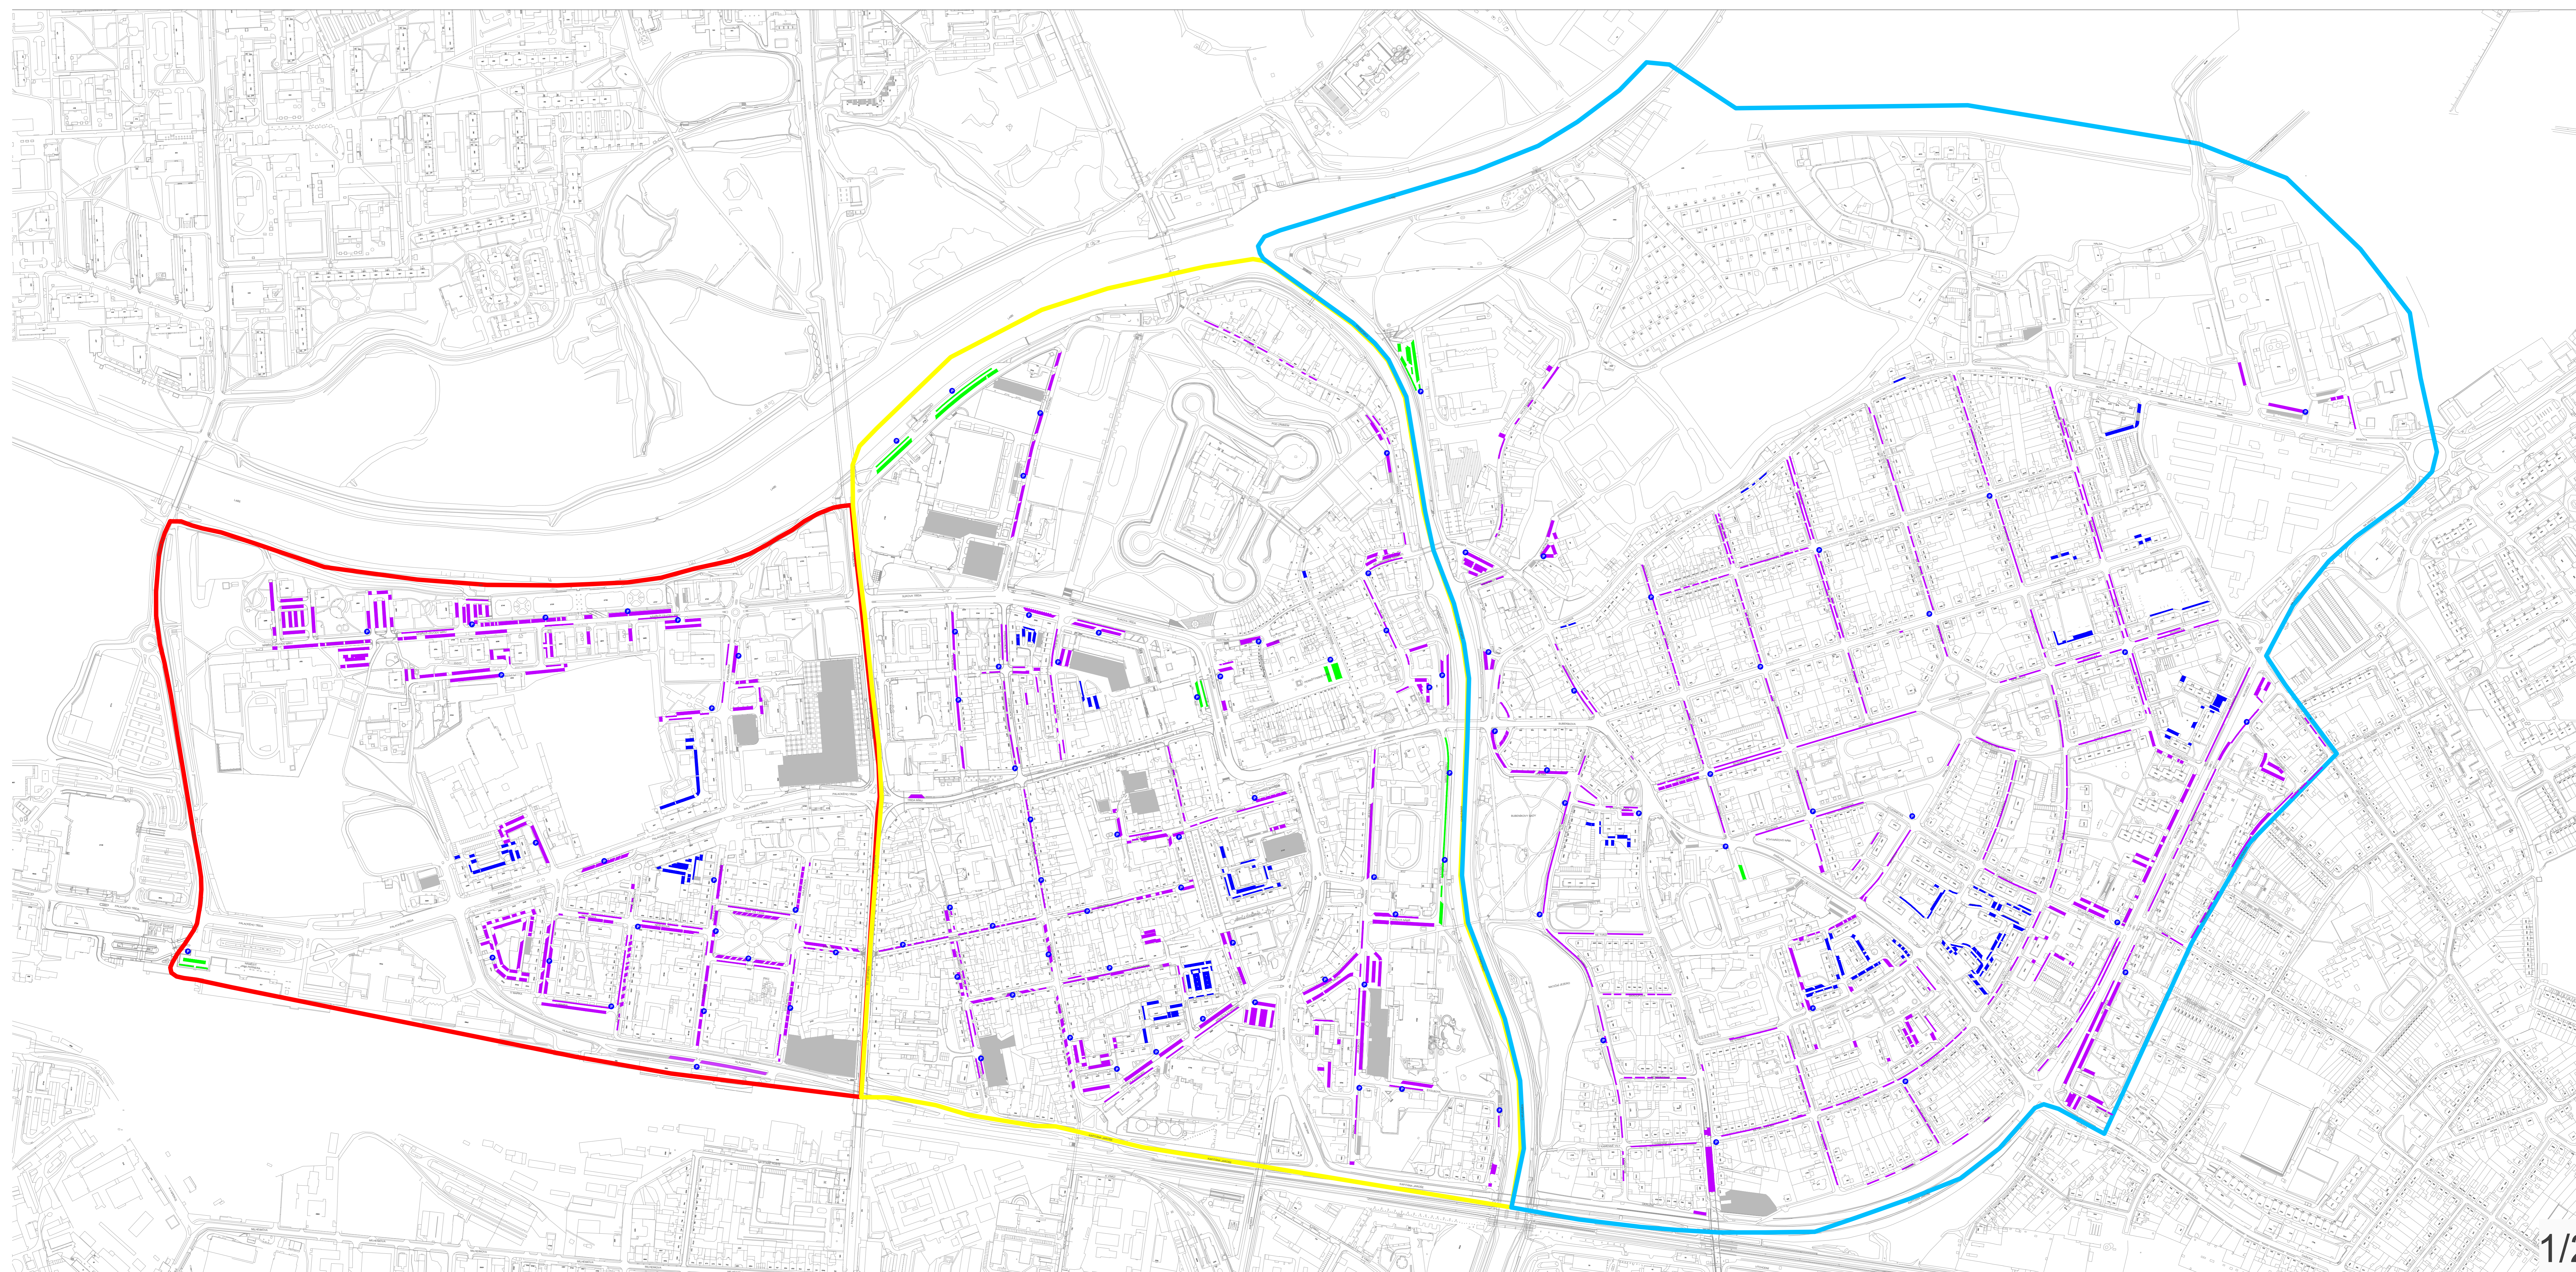

# STATUTÁRNÍ MĚSTO PARDUBICE

příloha č. 1: Vymezené oblasti podle § 23 odst. 1 zákona o pozemních komunikacích

Pardubice

## LEGENDA:

- |                                 |   |
|---------------------------------|---|
| zóna A                          | navštěvnícké parkování  |
| zóna B                          | smíšené parkování (mimo výjimky dle místní úpravy silničního provozu) |
| zóna C                          | rezidentní parkování  |
| parkoviště TGM (bývalé kasárny) | parkování mimo systém regulovaného parkování                          |
| parkovací automaty              |   |

## LEGENDA:

- zóna A
- zóna B
- zóna C
- parkoviště TGM (bývalé kasárny)
- návštěvnícké parkování
- smíšené parkování (mimo výjimky dle místní úpravy silničního provozu)
- rezidentní parkování
- parkování mimo systém regulovaného parkování
- parkovací automaty