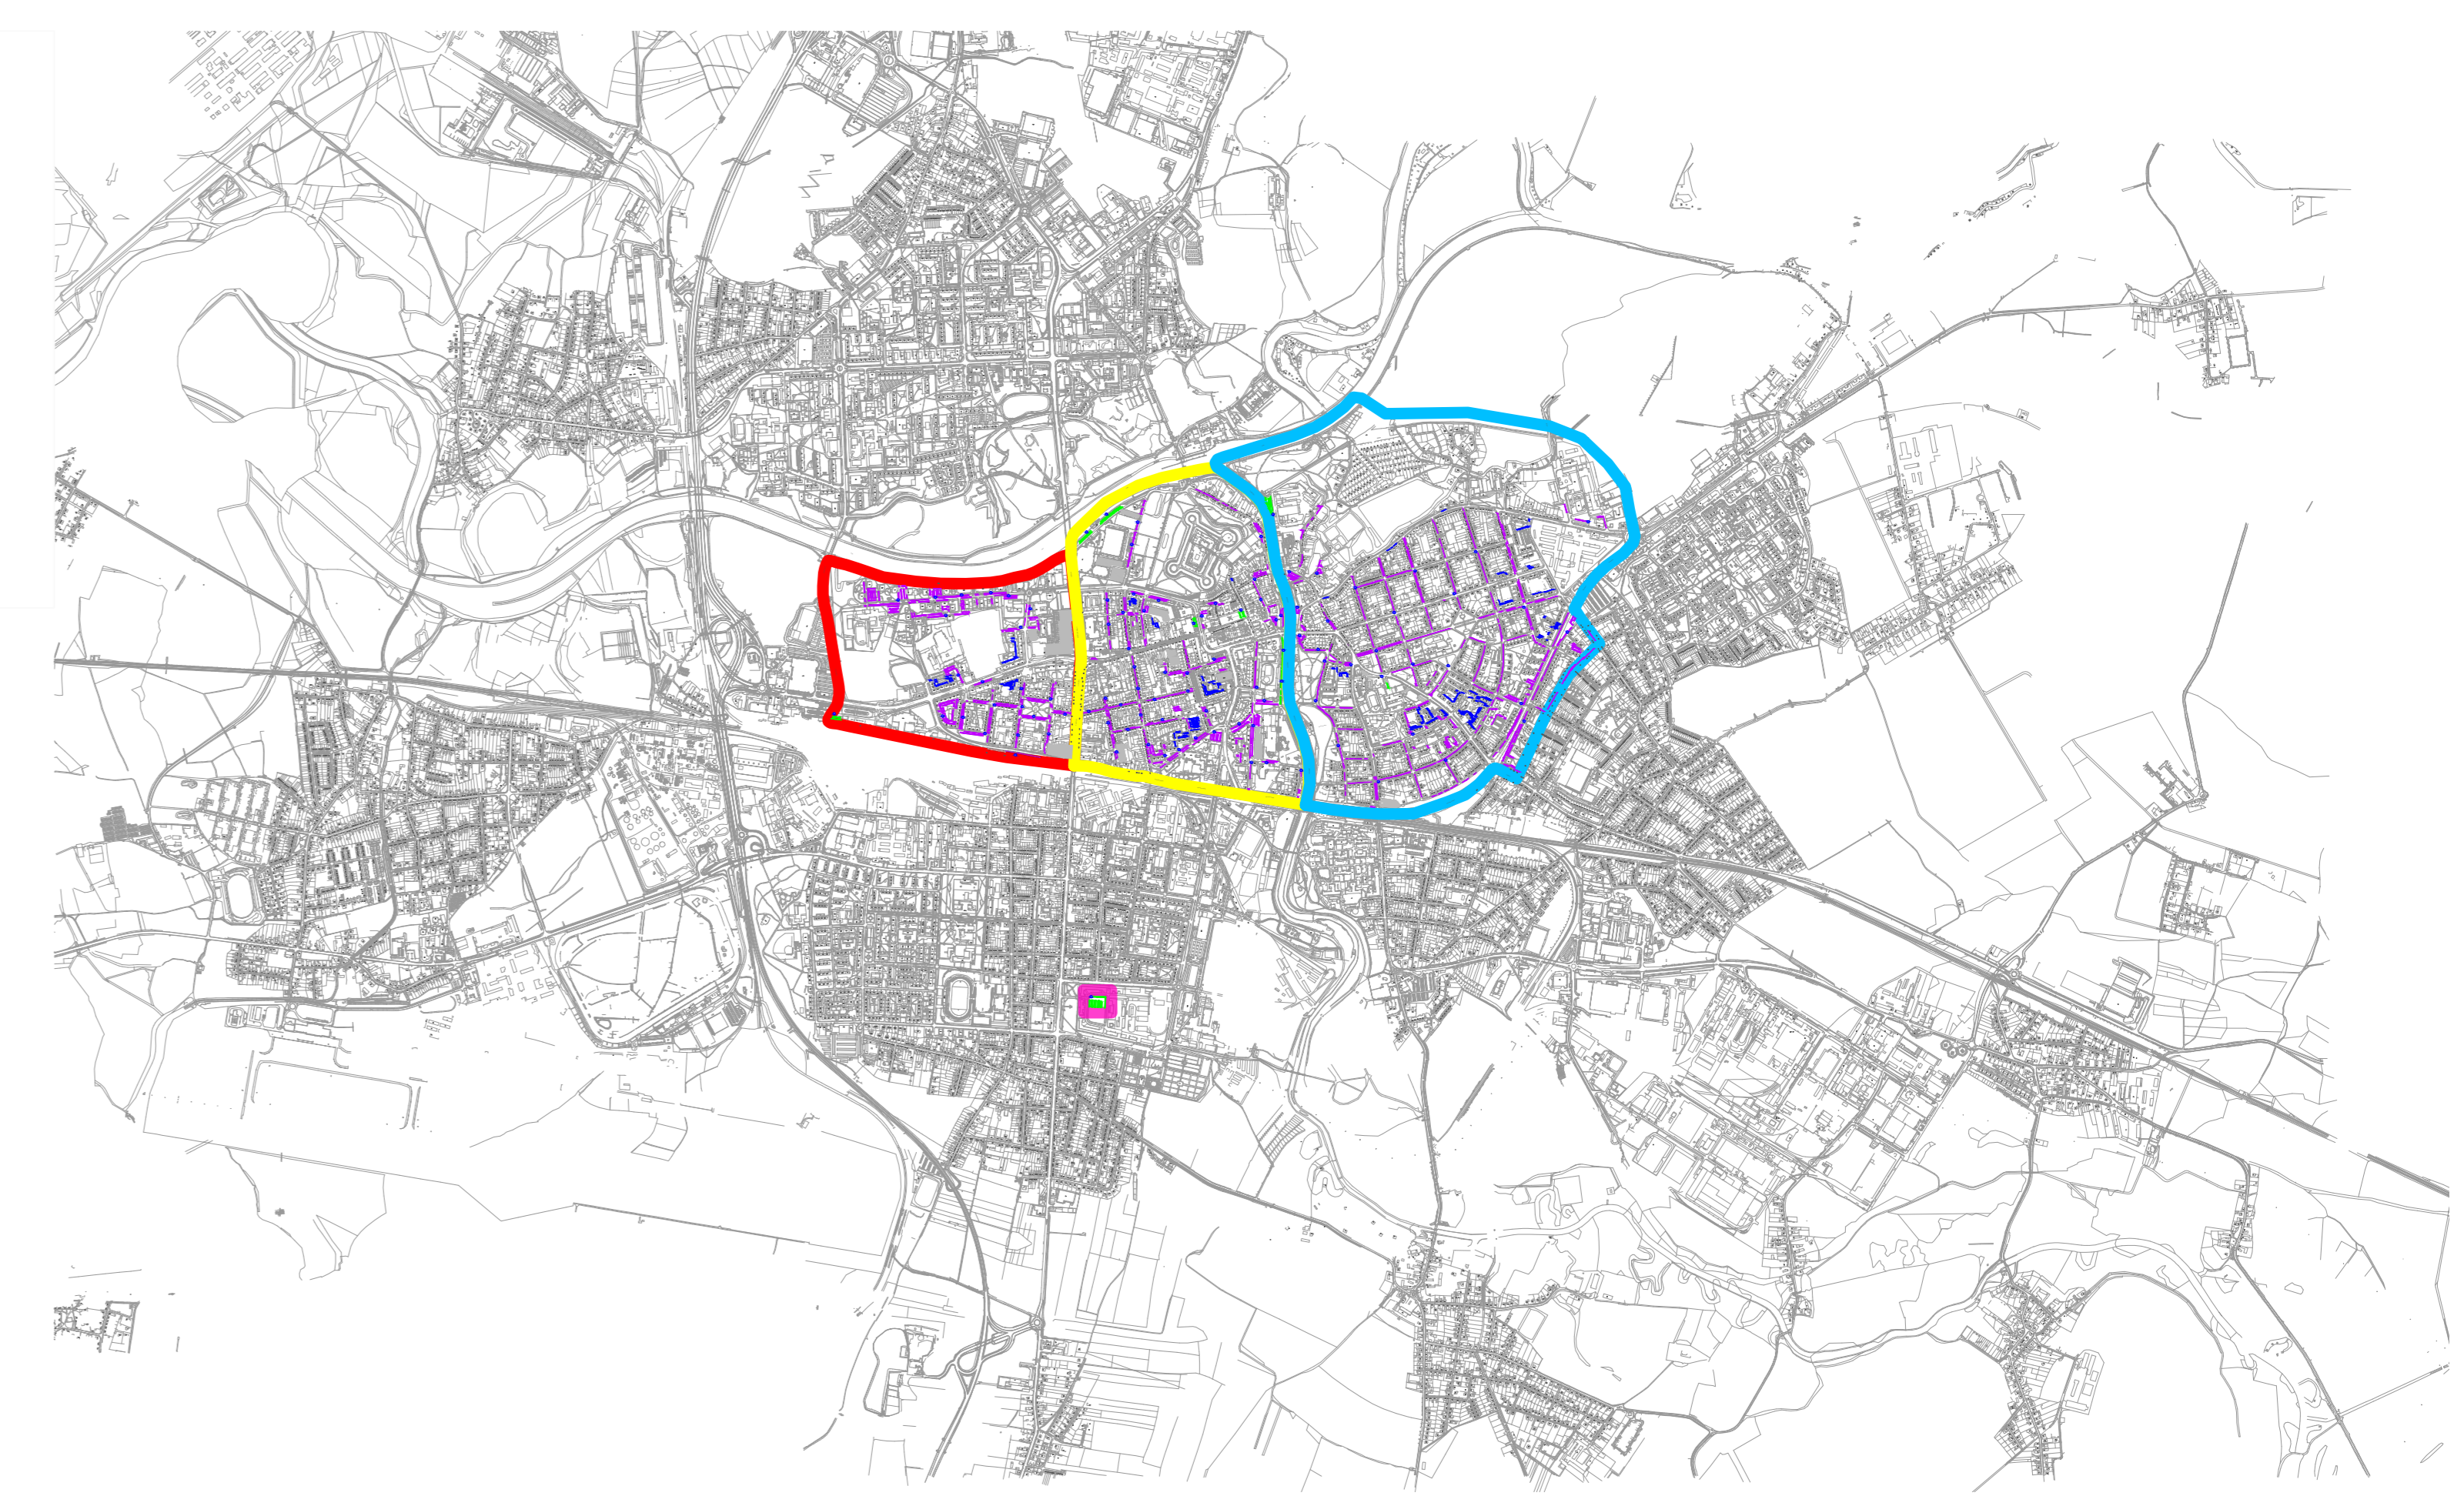

# STATUTÁRNÍ MĚSTO PARDUBICE

příloha č. 1: Vymezené oblasti podle § 23 odst. 1 zákona o pozemních komunikacích

Pardubice

## LEGENDA:

- |                                 |   |
|---------------------------------|---|
| zóna A                          | navštěvnícké parkování  |
| zóna B                          | smíšené parkování (mimo výjimky dle místní úpravy silničního provozu) |
| zóna C                          | rezidentní parkování  |
| parkoviště TGM (bývalé kasárny) | parkování mimo systém regulovaného parkování                          |
| parkovací automaty              |   |

## LEGENDA:

- zóna A
- zóna B
- zóna C
- parkoviště TGM (bývalé kasárny)
- návštěvnícké parkování
- smíšené parkování (mimo výjimky dle místní úpravy silničního provozu)
- rezidentní parkování
- parkování mimo systém regulovaného parkování
- parkovací automaty