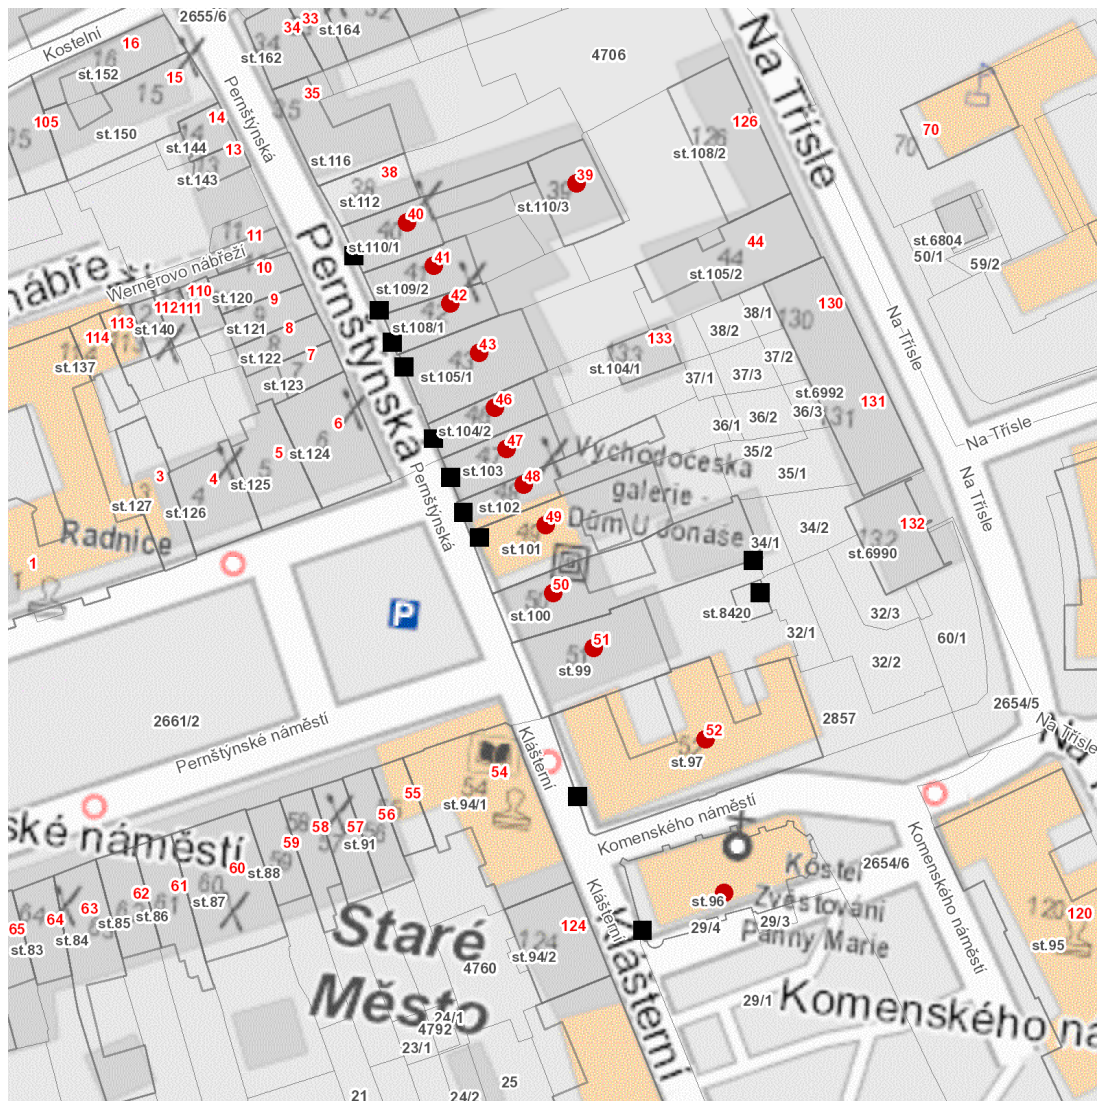

dne **12. 7. 2024** od **7:30** do **13:30** hodin

Plánovaná odstávka zahrnuje tyto lokality:**Pardubice** (okres Pardubice)městská část **Pardubice I**část obce **Pardubice-Staré Město****Klášterní: č. p. 52****Pernštýnská: č. p. 39-43, 46****Pernštýnské náměstí: č. p. 47-51**kat. území **Pardubice** (kód **717657**): **parcelní č. 96**

dne **12. 7. 2024** od **7:30** do **13:30** hodin

Orientační mapový podklad odstávkou dotčených lokalit

VYSVĚTLIVKY

- – adresy dotčené odstávkou elektřiny
- – místa připojení k elektrické síti dotčená odstávkou

INFORMACE ZASLÁNA

IDDS: 5hpbxbt (Městský obvod Pardubice I)

IDDS: ukzbx4z (Statutární město Pardubice)