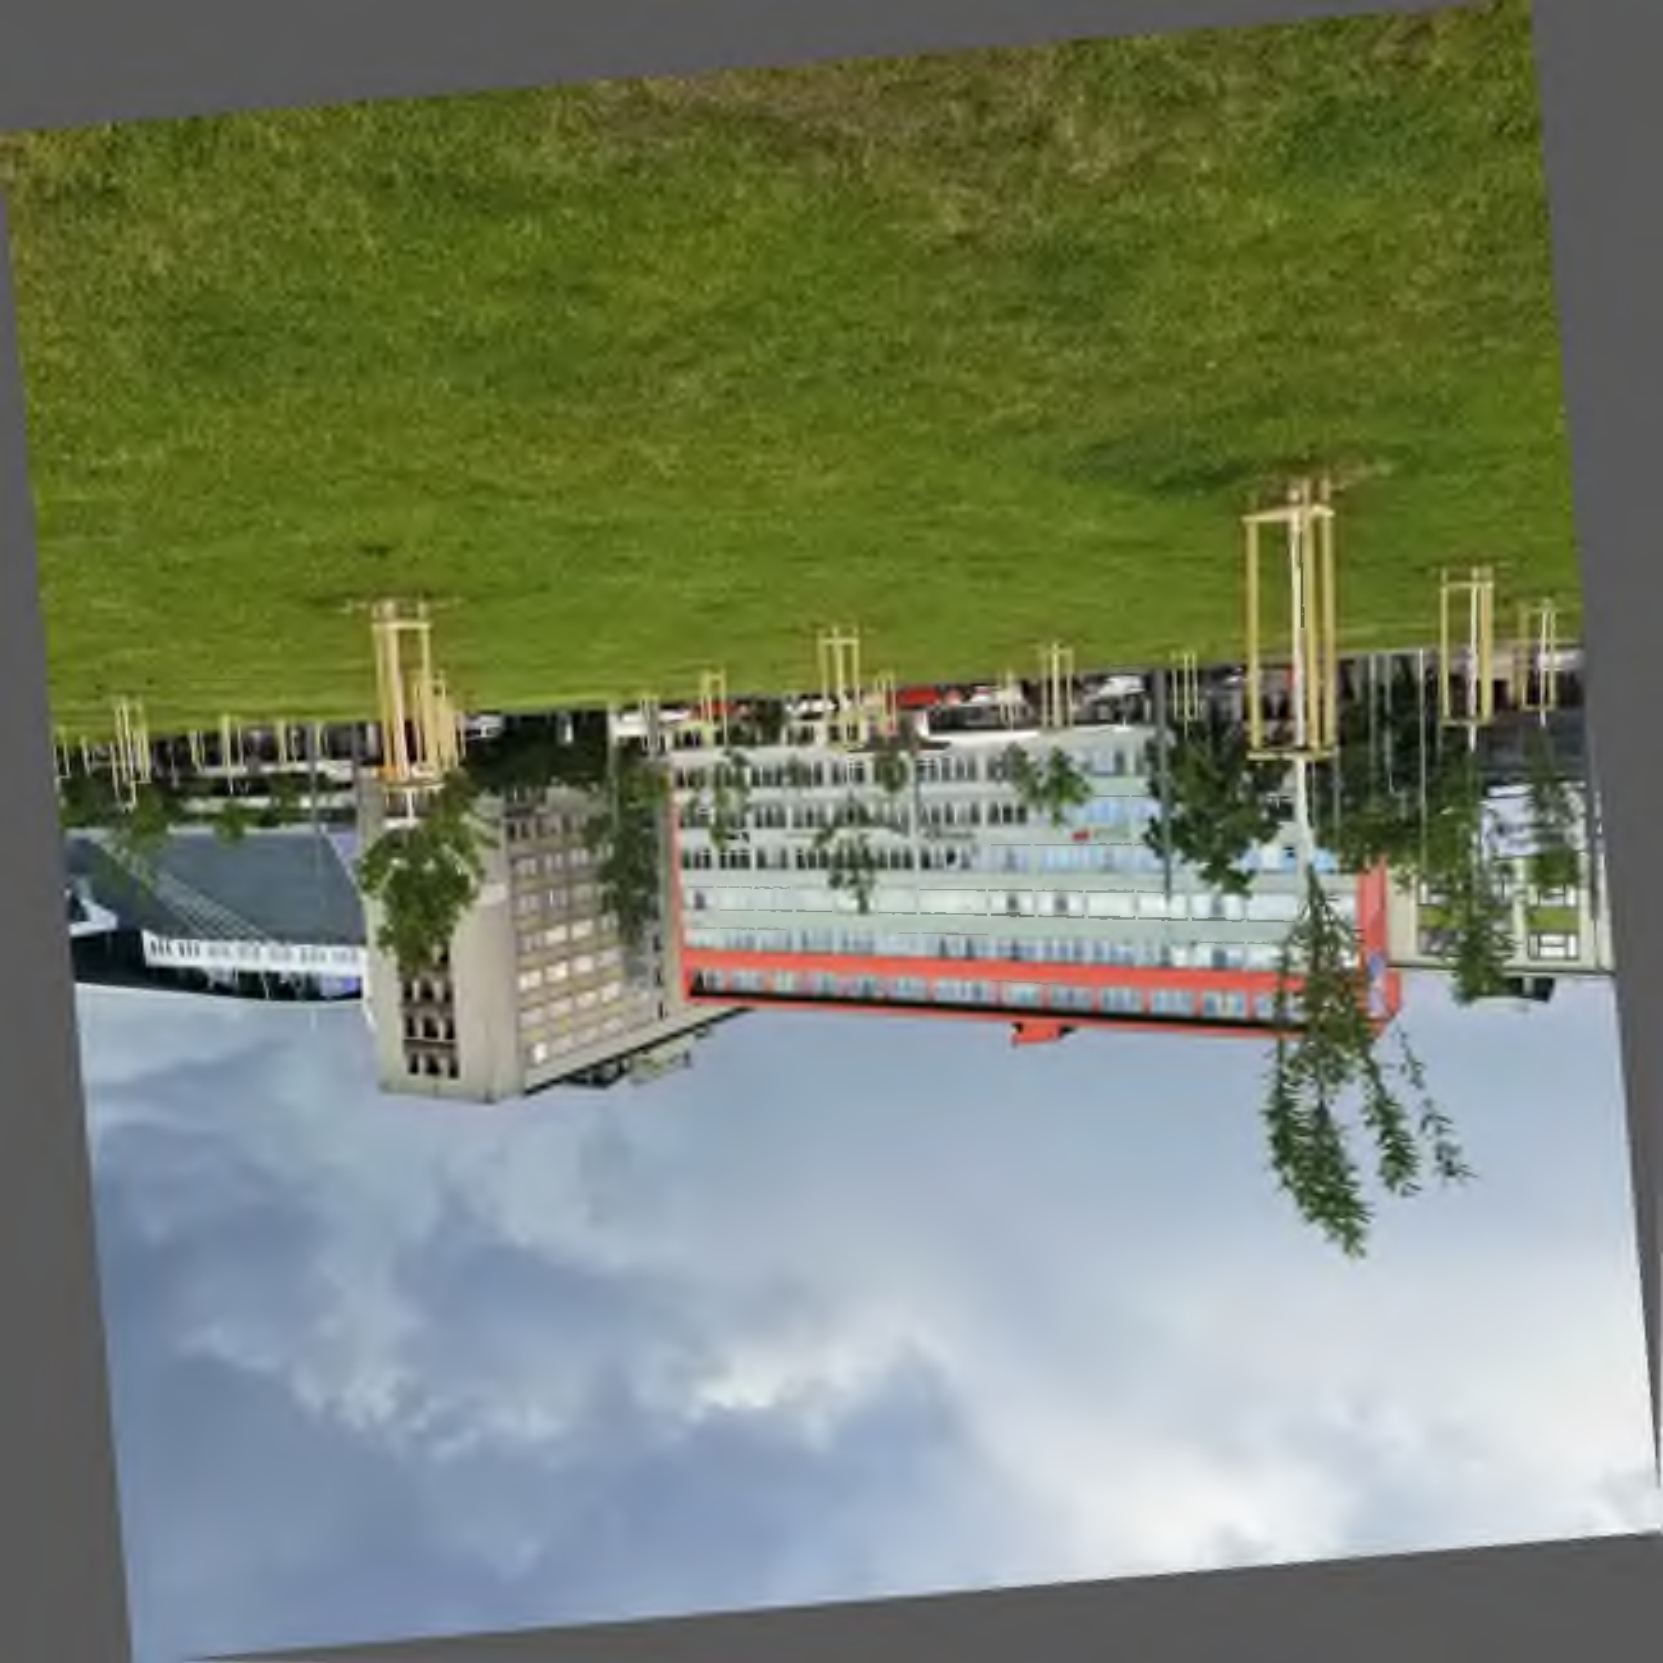

PALÁC PARDUBICE

CINEMA CITY

EMIL
HYPNOS

EMIL
HYPNOS

EMIL
HYPNOS

PL

**SIDELNÍ ZELENĚ V CENTRU
MĚSTA PARDUBICE –
LOKALITA U KOLFU
A OKOLÍ (MO Pardubice 1)**

Projekt realizovaný za podpory Města Pardubice a Městského úřadu Pardubice. Projekt je financován z rozpočtu Města Pardubice a Městského úřadu Pardubice. Projekt je financován z rozpočtu Města Pardubice a Městského úřadu Pardubice.

DUBICE

MARCO

PŘIJĎTE SI PRO

NOVOU KOUPEL

CHRUDIMSKÁ

ZRYCHLUJENIE
PARDUBICE
CETIN

Advertisement banners on the building facade:

- Top banner: **RETENING** (with a circular image)
- Middle banner: **ADVANCED** (with a blue and white graphic)
- Bottom banner: **ADVANCED** (with a blue and white graphic)