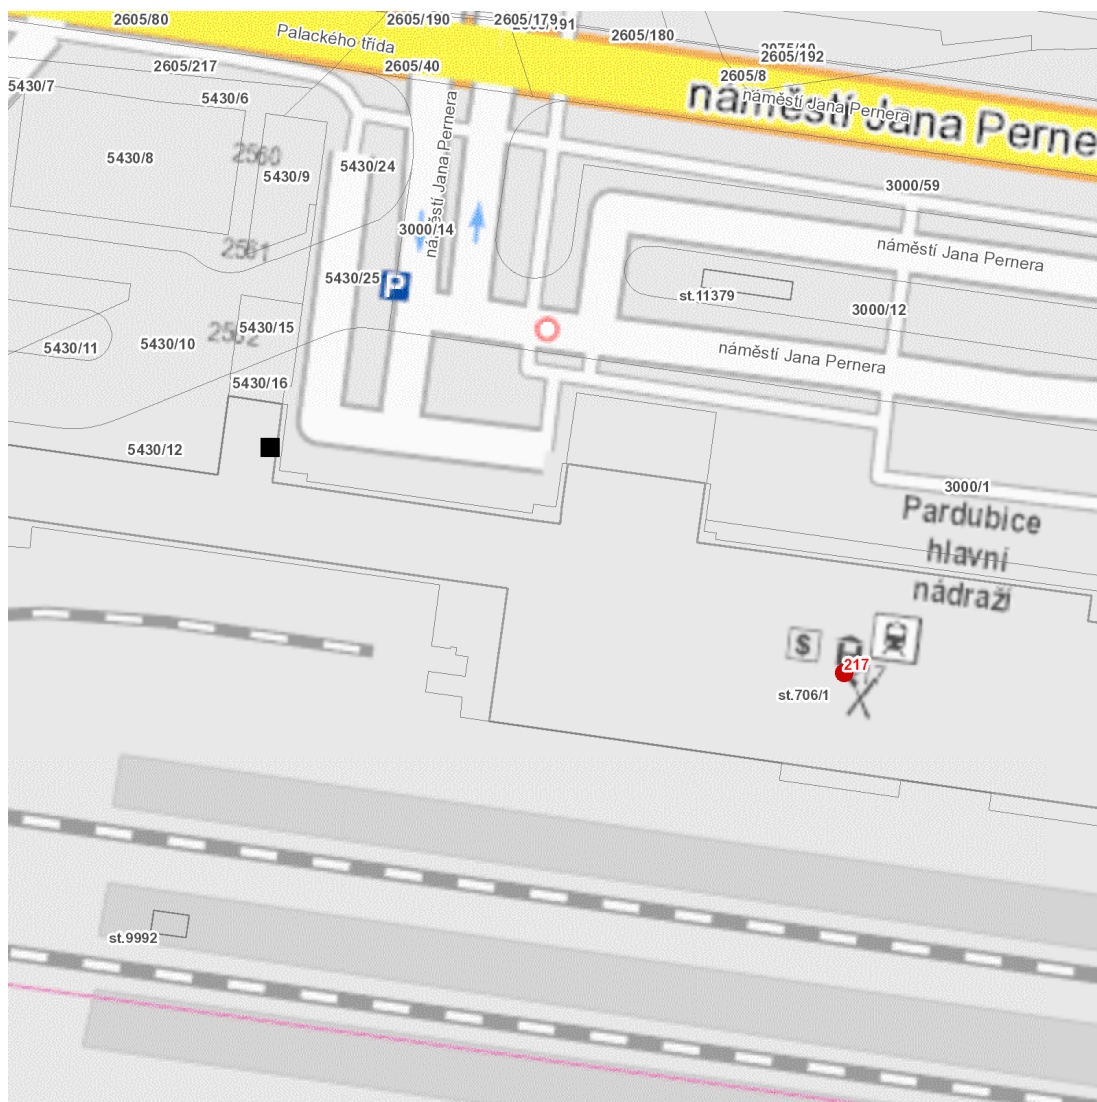

dne **22. 8. 2024** od **8:30** do **15:00** hodin

Plánovaná odstávka zahrnuje tyto lokality:

Pardubice (okres Pardubice)

městská část **Pardubice I**

část obce **Zelené Předměstí**

náměstí **Jana Pernera: č. p. 217**

dne 22. 8. 2024 od 8:30 do 15:00 hodin

Orientační mapový podklad odstávkou dotčených lokalit

VYSVĚTLIVKY

- – adresy dotčené odstávkou elektřiny
- – místa připojení k elektrické síti dotčená odstávkou

INFORMACE ZASLÁNA