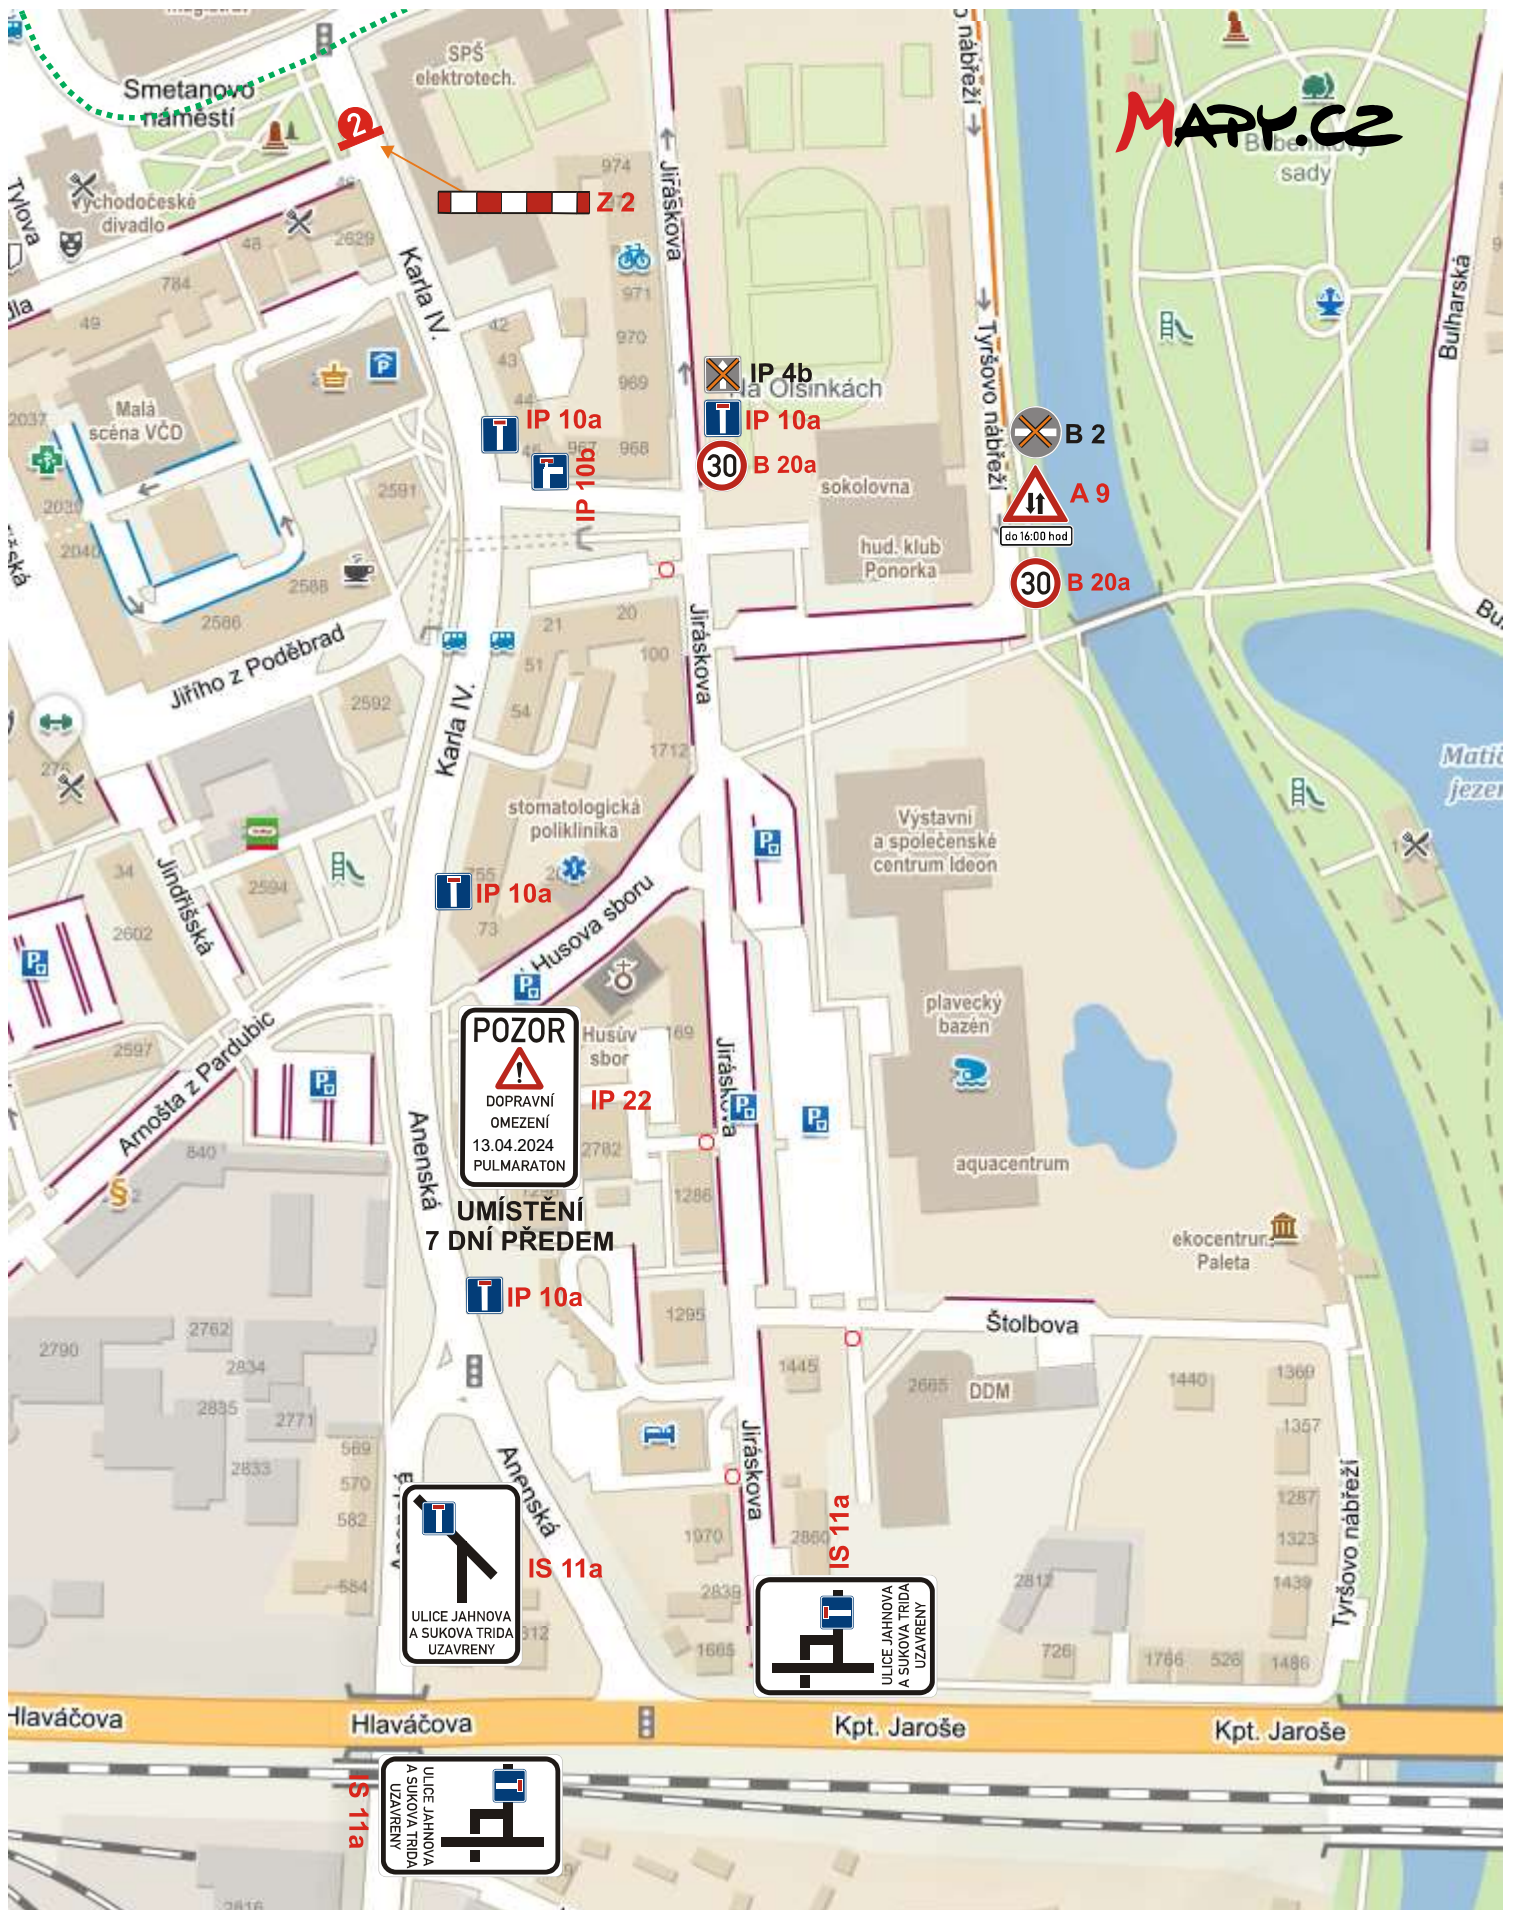

## Pardubický vinařský půlmaraton 2024

Přehledová situace, klad listů

POPIS UMÍSTĚNÍ:

1. kř. ul. Studentská - Hradecká
2. kř. ul. Stromová - Hradecká

POPIS UMÍSTĚNÍ:

- 1 Pce - I/37 před x I/36 ve směru od HK
- 2 Pce - I/36 před x I/37 ve směru od Semtína
- 3 Pce - I/36 Palackého před x I/36 Hlaváčova ve směru od nádraží
- 4 Pce - II/322 Teplého před x II/324 J.Palacha ve směru od Dukly
- 5 Pce - II/324 J.Palacha před x II/322 Teplého ve směru od CR
- 6 Pce - Kyjevská (zač. estakády) za x vjezd k nem. ve směru od Nemošic
- 7 Pce - II/355 Dašická před x I/36 Na Drážce ve směru od Dašic
- 8 Pce - I/36 Na Drážce před OK Husova ve směru od Sezemic
- 9 Staré Hradiště - II/324 před x III/0362 ve směru od Hradiště na Písku

**POZOR**  
 ULICE  
 SUKOVA TRIDA,  
 NAM. REPUBLIKY  
 UZAVRENY

umístění nábr. Závodu míru  
 před x MOK do centra

DETAIL 7A

**POZOR**  
 ULICE  
 SUKOVA TRIDA,  
 NAM. REPUBLIKY  
 UZAVRENY

Pardubický vinařský půlmaraton 2024

## DÍLČÍ SITUACE

9

UMÍSTĚNÍ 7 DŇÍ PŘEDEM

IZ8a

UMÍSTĚNÍ 7 DŇÍ PŘEDEM

IZ8b

Pardubický vinařský půlmaraton 2024

DETAIL

9A

Pardubický vinařský půlmaraton 2024

DÍLČÍ SITUACE

10