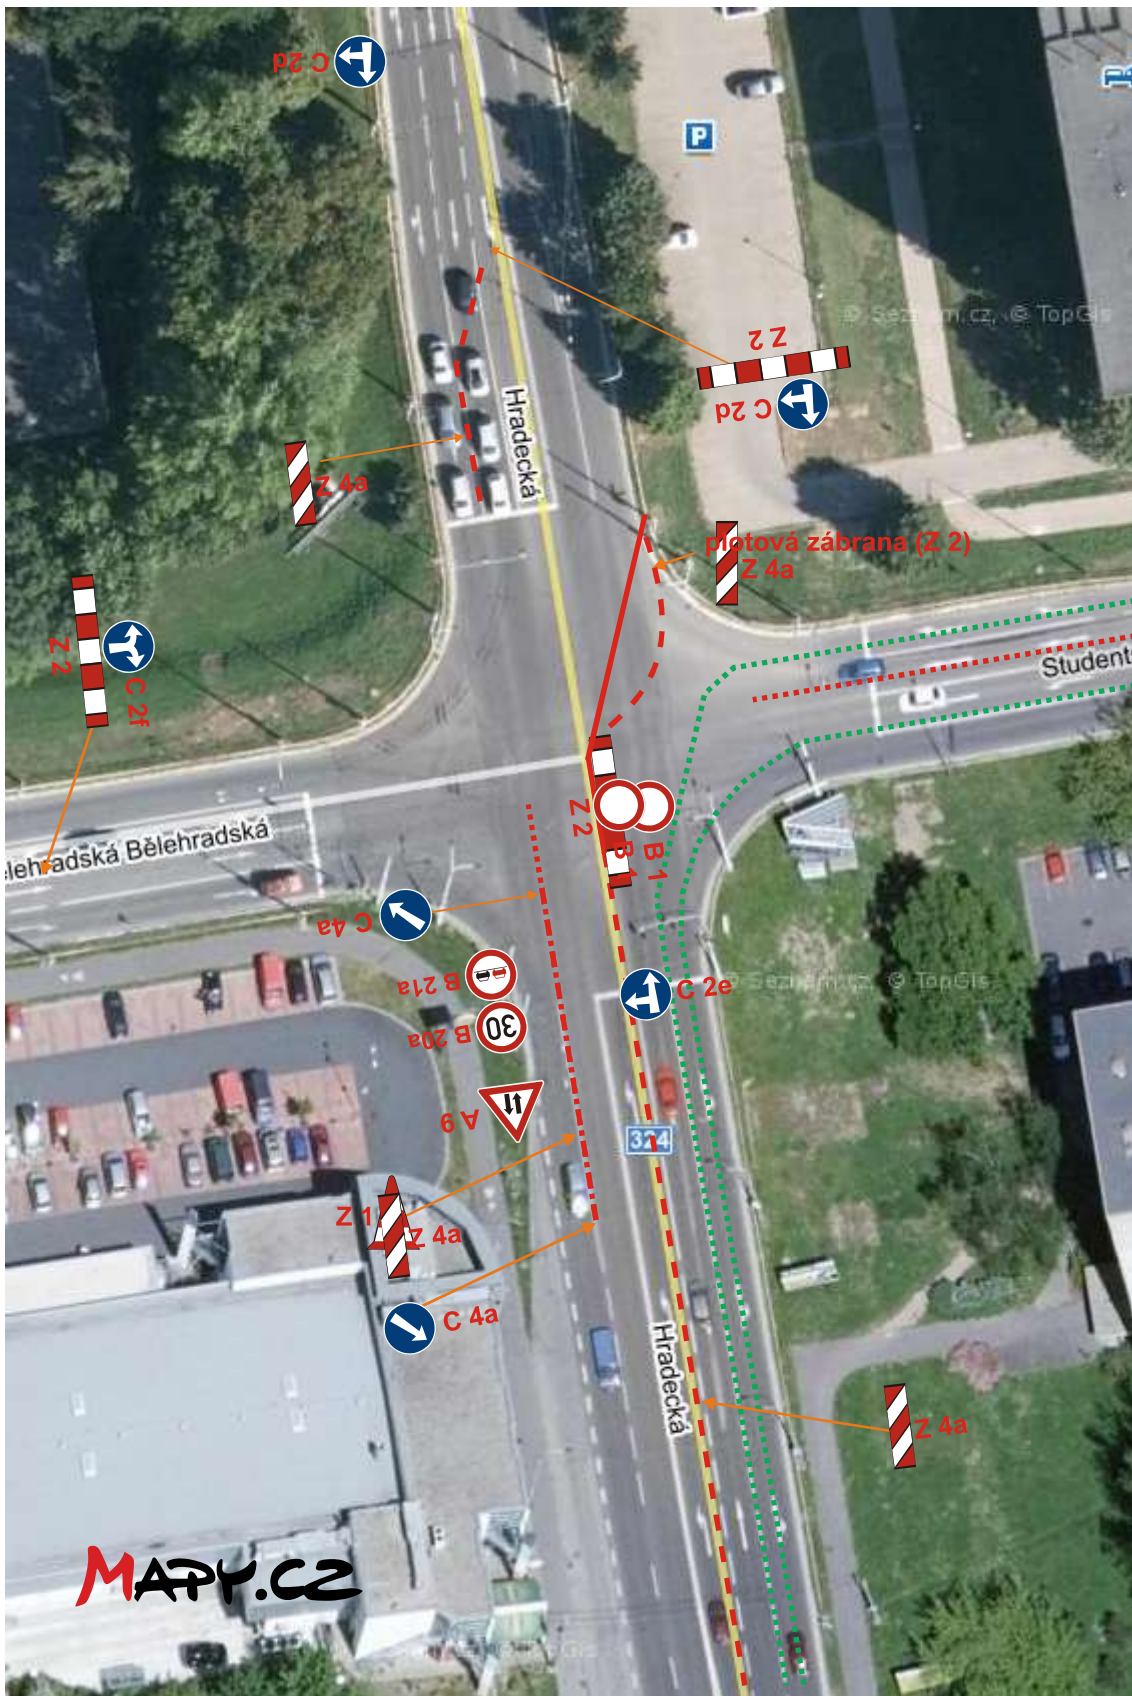

## Pardubický vinařský půlmaraton 2024

Přehledová situace, klad listů

POPIS UMÍSTĚNÍ:

1. kř. ul. Studentská - Hradecká
2. kř. ul. Stromová - Hradecká

POPIS UMÍSTĚNÍ:

- 1 Pce - I/37 před x I/36 ve směru od HK
- 2 Pce - I/36 před x I/37 ve směru od Semtína
- 3 Pce - I/36 Palackého před x I/36 Hlaváčova ve směru od nádraží
- 4 Pce - II/322 Teplého před x II/324 J.Palacha ve směru od Dukly
- 5 Pce - II/324 J.Palacha před x II/322 Teplého ve směru od CR
- 6 Pce - Kyjevská (zač. estakády) za x vjezd k nem. ve směru od Nemošic
- 7 Pce - II/355 Dašická před x I/36 Na Drážce ve směru od Dašic
- 8 Pce - I/36 Na Drážce před OK Husova ve směru od Sezemic
- 9 Staré Hradiště - II/324 před x III/0362 ve směru od Hradiště na Písku

## DÍLČÍ SITUACE

9

UMÍSTĚNÍ 7 DŇÍ PŘEDEM

IZ8a

UMÍSTĚNÍ 7 DŇÍ PŘEDEM

IZ8b

Pardubický vinařský půlmaraton 2024

DETAIL

9A

Pardubický vinařský půlmaraton 2024

DÍLČÍ SITUACE

10

### DÍLČÍ SITUACE

11

E13 text s datem a hodinou:

„12.04.2024 od 08:00hod.”

+ „MIMO ZÁSBOVÁNÍ A VOZIDEL URČENÝCH POŘADATELEM”

„13.04.2024”

+ „MIMO VOZIDEL URČENÝCH POŘADATELEM”

IZ8a umístěné v ul. Svaté Anežky České, 7 DNÍ PŘEDEM: