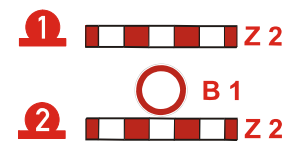

Pardubický vinařský půlmaraton 2024

DÍLČÍ SITUACE

5