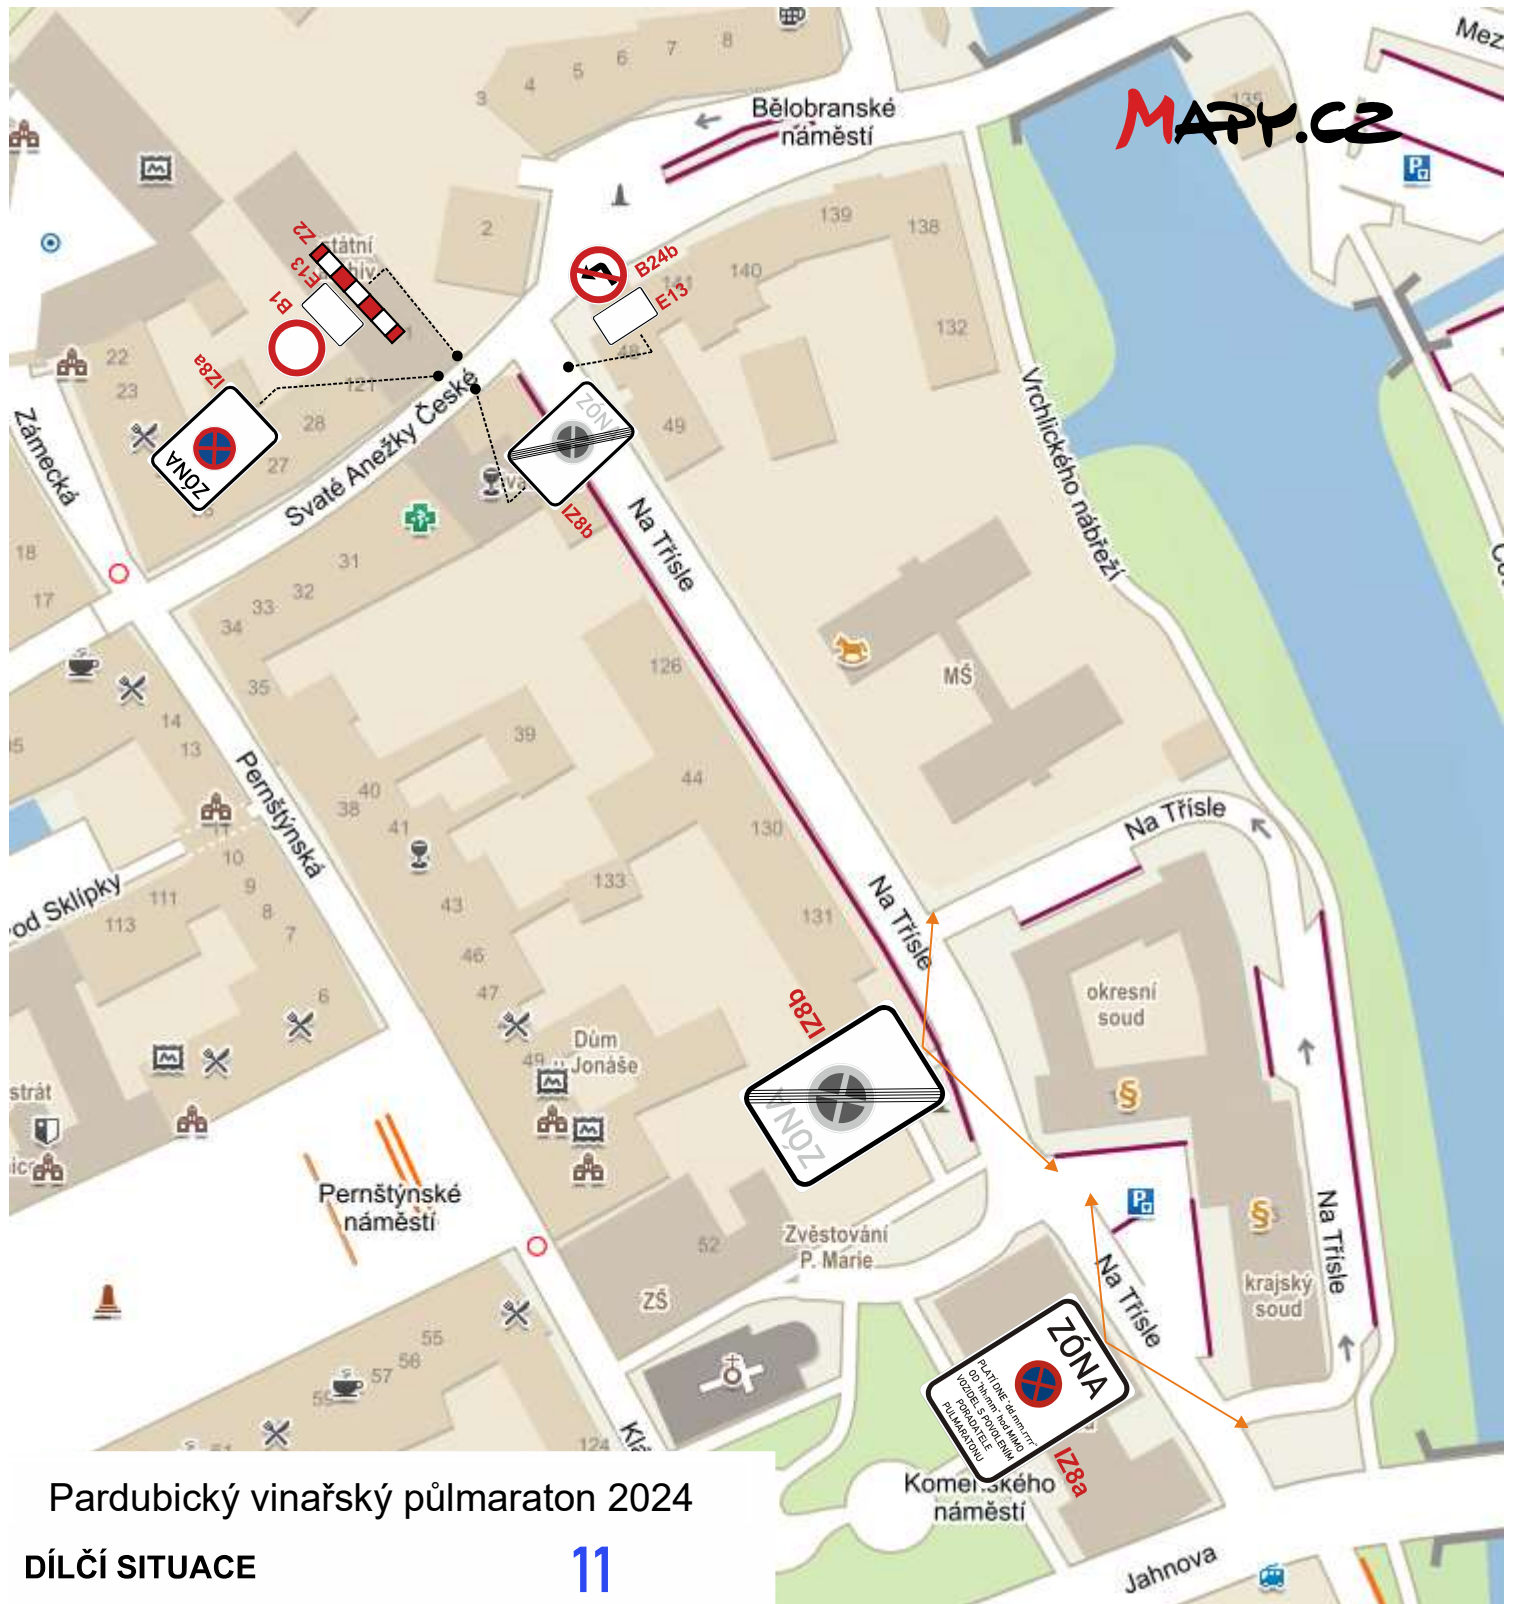

## Pardubický vinařský půlmaraton 2024

Přehledová situace, klad listů

POPIS UMÍSTĚNÍ:

1. kř. ul. Studentská - Hradecká
2. kř. ul. Stromová - Hradecká

POPIS UMÍSTĚNÍ:

- 1 Pce - I/37 před x I/36 ve směru od HK
- 2 Pce - I/36 před x I/37 ve směru od Semtína
- 3 Pce - I/36 Palackého před x I/36 Hlaváčova ve směru od nádraží
- 4 Pce - II/322 Teplého před x II/324 J.Palacha ve směru od Dukly
- 5 Pce - II/324 J.Palacha před x II/322 Teplého ve směru od CR
- 6 Pce - Kyjevská (zač. estakády) za x vjezd k nem. ve směru od Nemošic
- 7 Pce - II/355 Dašická před x I/36 Na Drážce ve směru od Dašic
- 8 Pce - I/36 Na Drážce před OK Husova ve směru od Sezemic
- 9 Staré Hradiště - II/324 před x III/0362 ve směru od Hradiště na Písku

**POZOR**  
 ULICE  
 SUKOVA TRIDA,  
 NAM. REPUBLIKY  
 UZAVRENY

umístění nábr. Závodu míru  
 před x MOK do centra

DETAIL 7A

**POZOR**  
 ULICE  
 SUKOVA TRIDA,  
 NAM. REPUBLIKY  
 UZAVRENY

Pardubický vinařský půlmaraton 2024

## DÍLČÍ SITUACE

9

UMÍSTĚNÍ 7 DŇÍ PŘEDEM

IZ8a

UMÍSTĚNÍ 7 DŇÍ PŘEDEM

IZ8b

Pardubický vinařský půlmaraton 2024

DETAIL

9A

Pardubický vinařský půlmaraton 2024

DÍLČÍ SITUACE

10