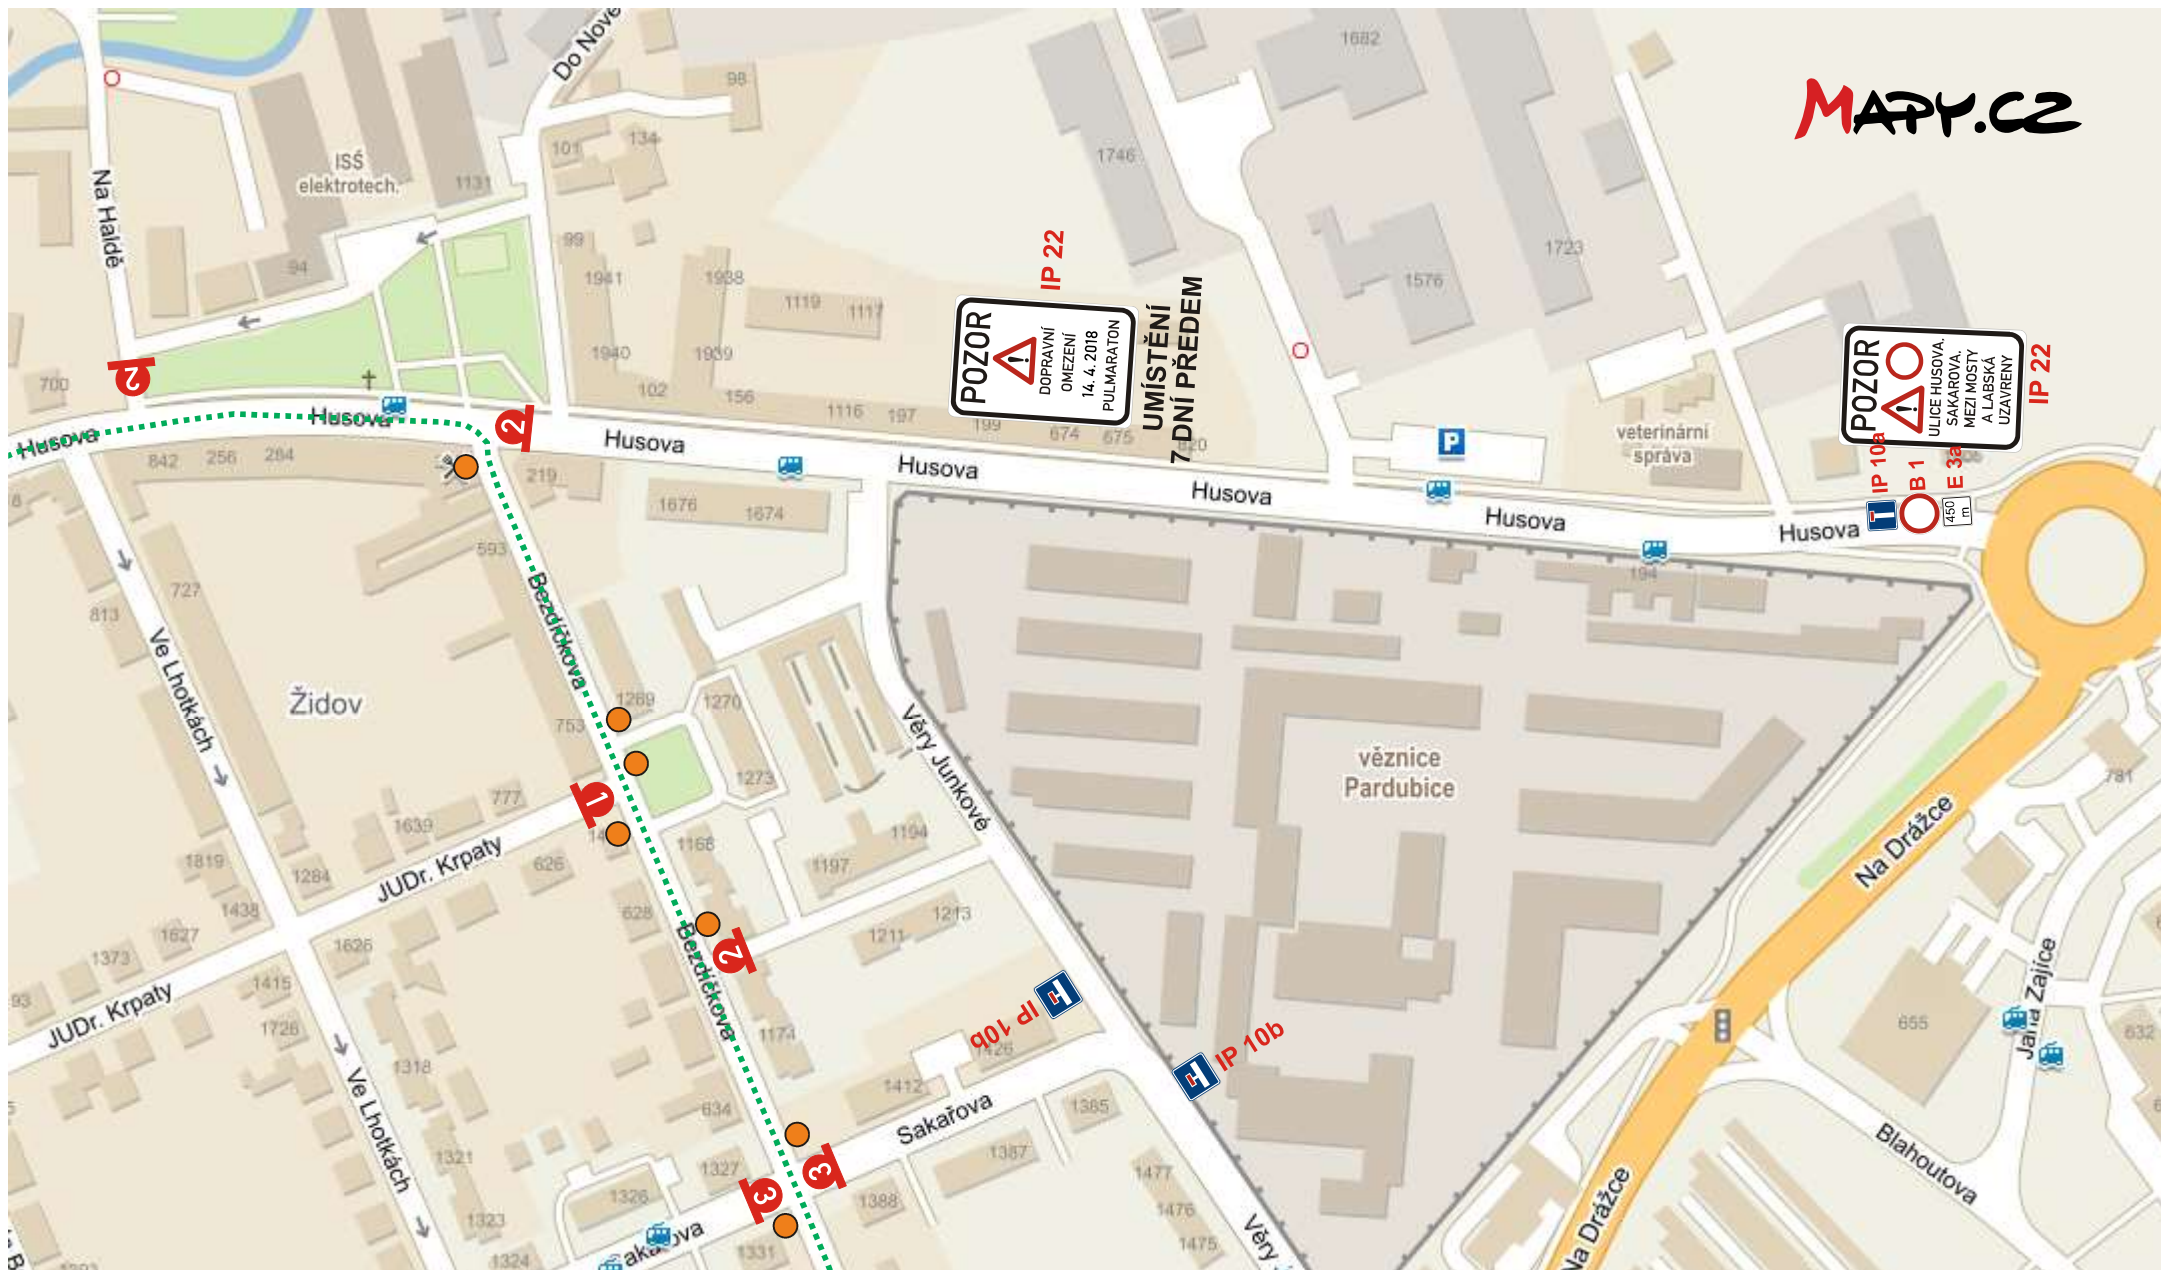

## Pardubický vinařský půlmaraton 2024

Přehledová situace, klad listů

POPIS UMÍSTĚNÍ:

1. kř. ul. Studentská - Hradecká
2. kř. ul. Stromová - Hradecká

POPIS UMÍSTĚNÍ:

- 1 Pce - I/37 před x I/36 ve směru od HK
- 2 Pce - I/36 před x I/37 ve směru od Semtína
- 3 Pce - I/36 Palackého před x I/36 Hlaváčova ve směru od nádraží
- 4 Pce - II/322 Teplého před x II/324 J.Palacha ve směru od Dukly
- 5 Pce - II/324 J.Palacha před x II/322 Teplého ve směru od CR
- 6 Pce - Kyjevská (zač. estakády) za x vjezd k nem. ve směru od Nemošic
- 7 Pce - II/355 Dašická před x I/36 Na Drážce ve směru od Dašic
- 8 Pce - I/36 Na Drážce před OK Husova ve směru od Sezemic
- 9 Staré Hradiště - II/324 před x III/0362 ve směru od Hradiště na Písku

# Pardubický vinařský půlmaraton 2024

DÍLČÍ SITUACE

2

	B28		
	E13		
<div style="border: 1px solid black; padding: 2px; font-size: 8px;">             13.04.2024              od 06:00 hod.              do 17:00 hod.           </div>			
<p style="font-size: 8px; margin: 0;">UMÍSTĚNÍ 7 DNI PŘEDEM</p>			

# Pardubický vinařský půlmaraton 2024

DÍLČÍ SITUACE

3

 B28  E13 <small>13.04.2024 od 06:00 hod. do 17:00 hod.</small> UMÍSTĚNÍ 7 DŇÍ PŘEDĚM	  Z 2  B 1   Z 2	 B 1  E 13 <small>NA POVOLENÍ PORADATELE JEN PRŮJEZD PŘÍMO</small>   Z 2
---	---	---

**POZOR**  
 ULICE  
 SUKOVA TRIDA,  
 NAM. REPUBLIKY  
 UZAVRENY

umístění nábr. Závodu míru  
 před x MOK do centra

DETAIL 7A

**POZOR**  
 ULICE  
 SUKOVA TRIDA,  
 NAM. REPUBLIKY  
 UZAVRENY

Pardubický vinařský půlmaraton 2024