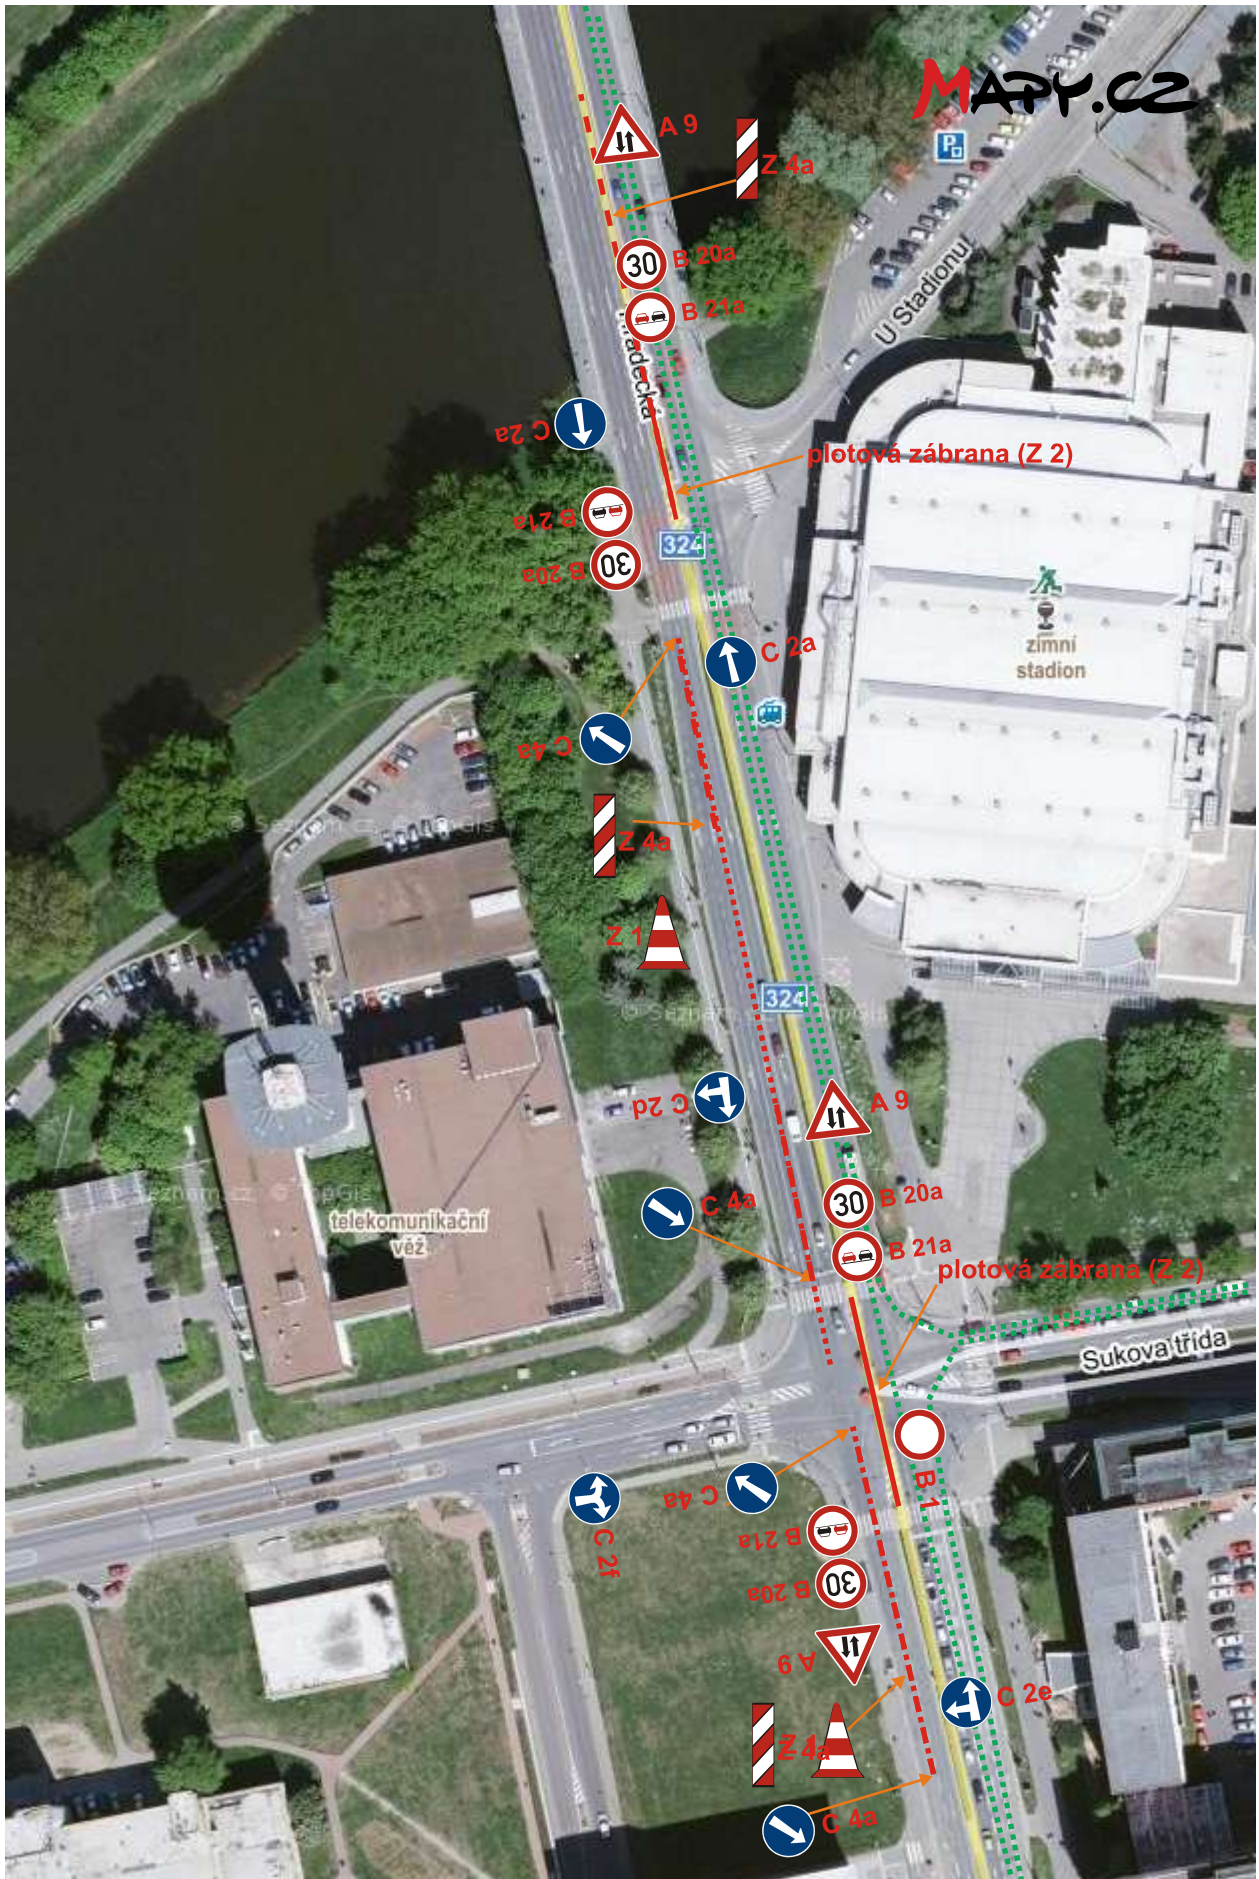

## Pardubický vinařský půlmaraton 2024

Přehledová situace, klad listů

POPIS UMÍSTĚNÍ:

1. kř. ul. Studentská - Hradecká
2. kř. ul. Stromová - Hradecká

POPIS UMÍSTĚNÍ:

- 1 Pce - I/37 před x I/36 ve směru od HK
- 2 Pce - I/36 před x I/37 ve směru od Semtína
- 3 Pce - I/36 Palackého před x I/36 Hlaváčova ve směru od nádraží
- 4 Pce - II/322 Teplého před x II/324 J.Palacha ve směru od Dukly
- 5 Pce - II/324 J.Palacha před x II/322 Teplého ve směru od CR
- 6 Pce - Kyjevská (zač. estakády) za x vjezd k nem. ve směru od Nemošic
- 7 Pce - II/355 Dašická před x I/36 Na Drážce ve směru od Dašic
- 8 Pce - I/36 Na Drážce před OK Husova ve směru od Sezemic
- 9 Staré Hradiště - II/324 před x III/0362 ve směru od Hradiště na Písku

**POZOR**  
 ULICE  
 SUKOVA TRIDA,  
 NAM. REPUBLIKY  
 UZAVRENY

umístění nábr. Závodu míru  
 před x MOK do centra

DETAIL 7A

**POZOR**  
 ULICE  
 SUKOVA TRIDA,  
 NAM. REPUBLIKY  
 UZAVRENY

Pardubický vinařský půlmaraton 2024

DÍLČÍ SITUACE

7

Pardubický vinařský půlmaraton 2024

DETAIL

7A

Pardubický vinařský půlmaraton 2024

DETAIL

7B

### DÍLČÍ SITUACE

11

E13 text s datem a hodinou:

„12.04.2024 od 08:00hod.”

+ „MIMO ZÁSBOVÁNÍ A VOZIDEL URČENÝCH POŘADATELEM”

„13.04.2024”

+ „MIMO VOZIDEL URČENÝCH POŘADATELEM”

IZ8a umístěné v ul. Svaté Anežky České, 7 DNÍ PŘEDEM: