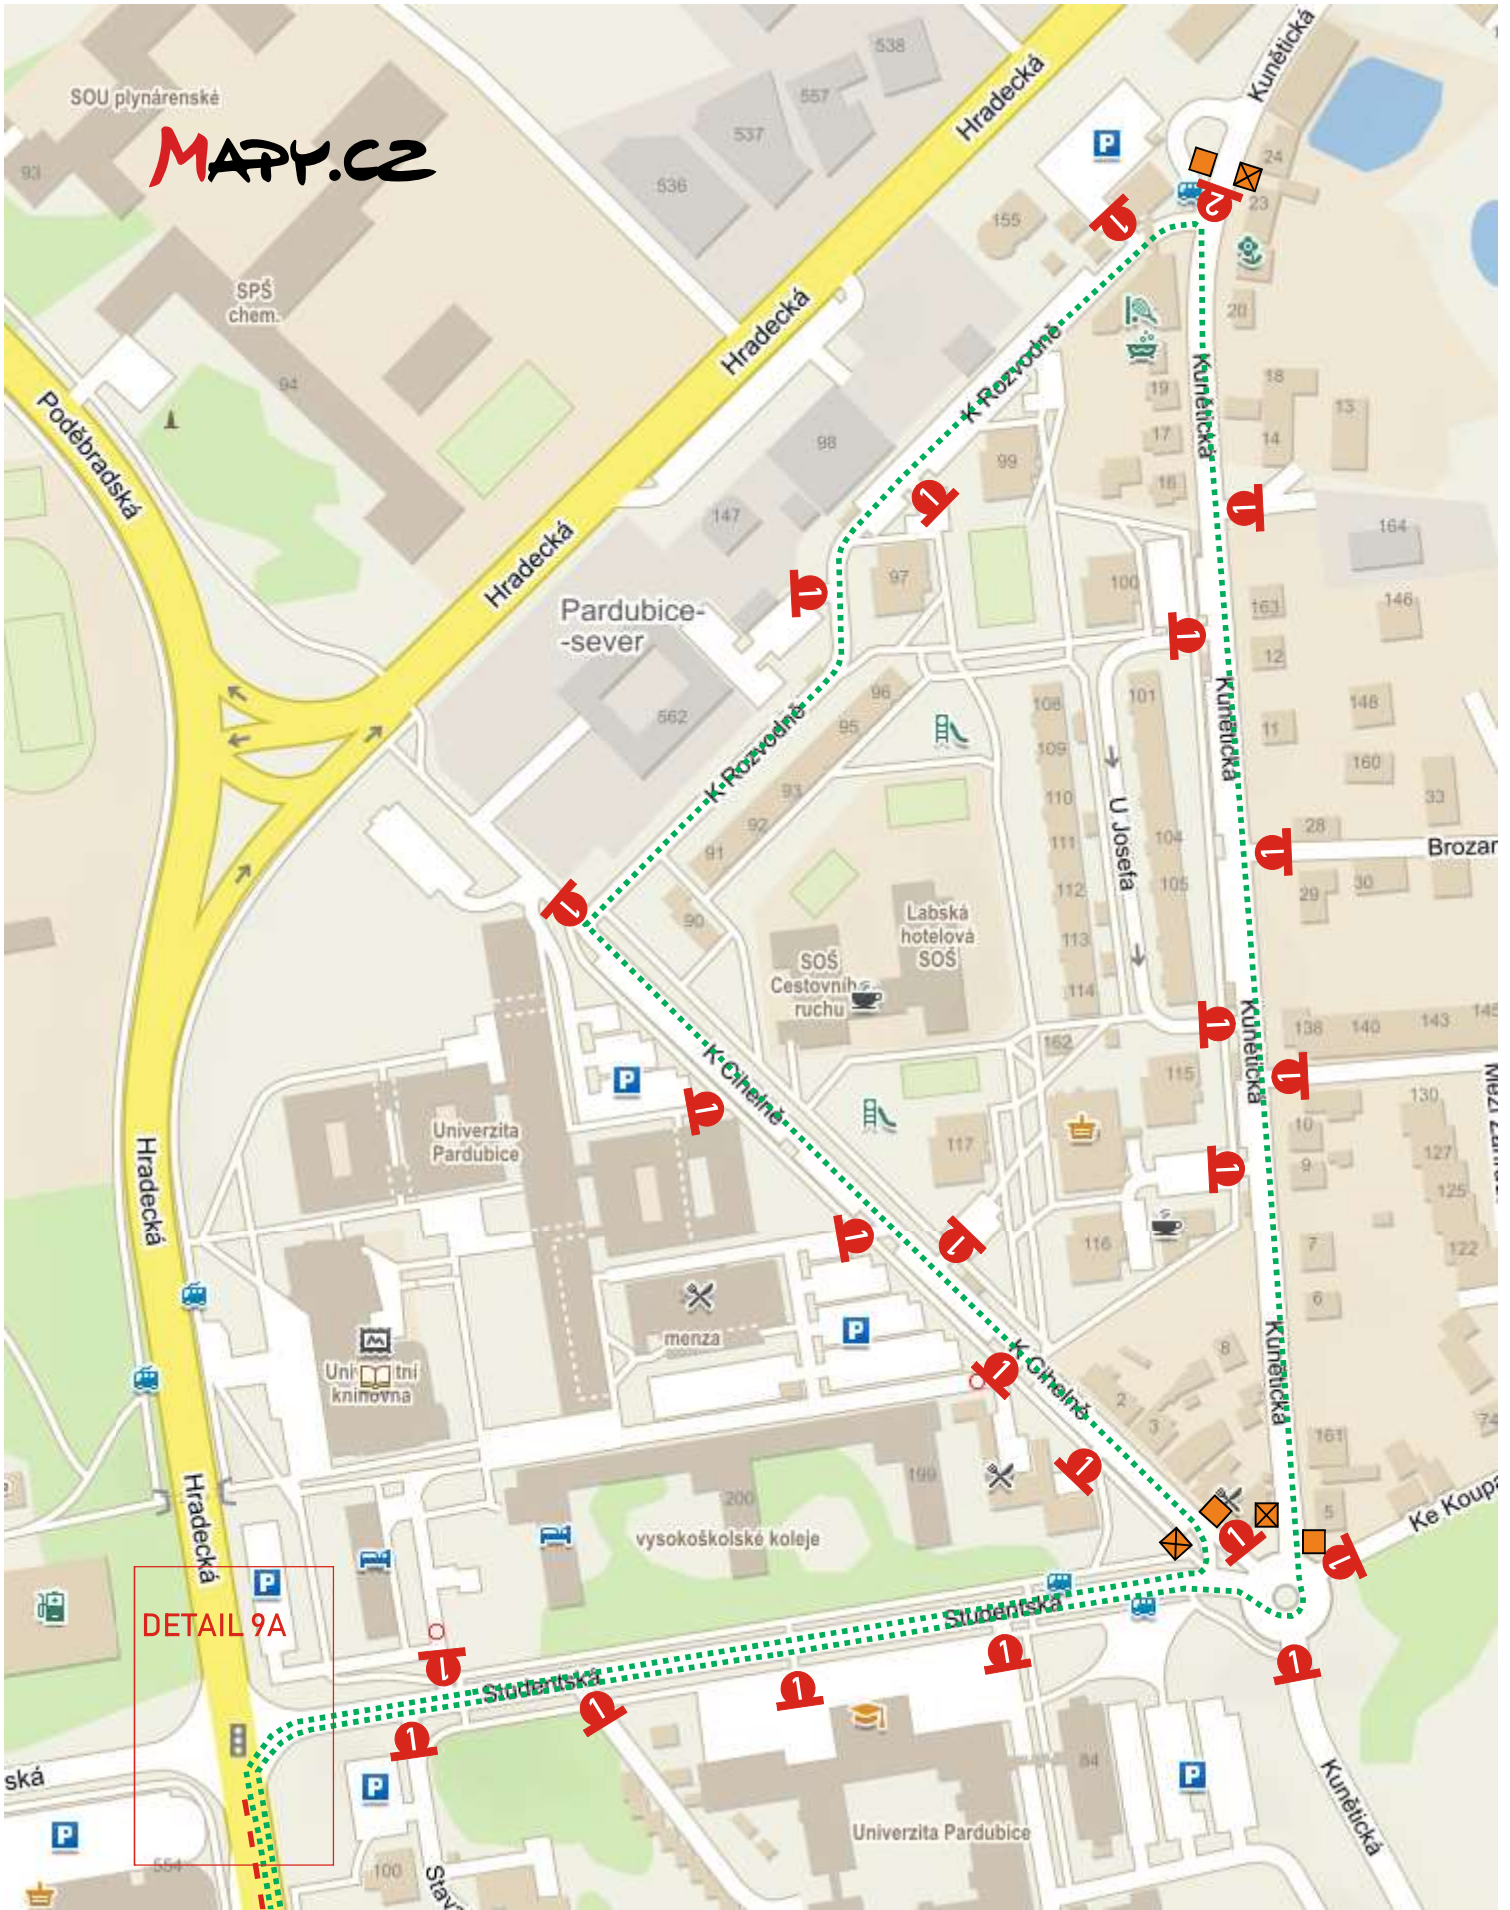

## Pardubický vinařský půlmaraton 2024

Přehledová situace, klad listů

POPIS UMÍSTĚNÍ:

1. kř. ul. Studentská - Hradecká
2. kř. ul. Stromová - Hradecká

POPIS UMÍSTĚNÍ:

- 1 Pce - I/37 před x I/36 ve směru od HK
- 2 Pce - I/36 před x I/37 ve směru od Semtína
- 3 Pce - I/36 Palackého před x I/36 Hlaváčova ve směru od nádraží
- 4 Pce - II/322 Teplého před x II/324 J.Palacha ve směru od Dukly
- 5 Pce - II/324 J.Palacha před x II/322 Teplého ve směru od CR
- 6 Pce - Kyjevská (zač. estakády) za x vjezd k nem. ve směru od Nemošic
- 7 Pce - II/355 Dašická před x I/36 Na Drážce ve směru od Dašic
- 8 Pce - I/36 Na Drážce před OK Husova ve směru od Sezemic
- 9 Staré Hradiště - II/324 před x III/0362 ve směru od Hradiště na Písku

**POZOR**  
 ULICE  
 SUKOVA TRIDA,  
 NAM. REPUBLIKY  
 UZAVRENY

umístění nábr. Závodu míru  
 před x MOK do centra

DETAIL 7A

**POZOR**  
 ULICE  
 SUKOVA TRIDA,  
 NAM. REPUBLIKY  
 UZAVRENY

Pardubický vinařský půlmaraton 2024

Pardubický vinařský půlmaraton 2024

DÍLČÍ SITUACE

8

MAPY.CZ

SOU plynárenské

MAPY.CZ

DETAIL 9A

## DÍLČÍ SITUACE

9

UMÍSTĚNÍ 7 DŇÍ PŘEDEM

IZ8a

UMÍSTĚNÍ 7 DŇÍ PŘEDEM

IZ8b

Pardubický vinařský půlmaraton 2024

DETAIL