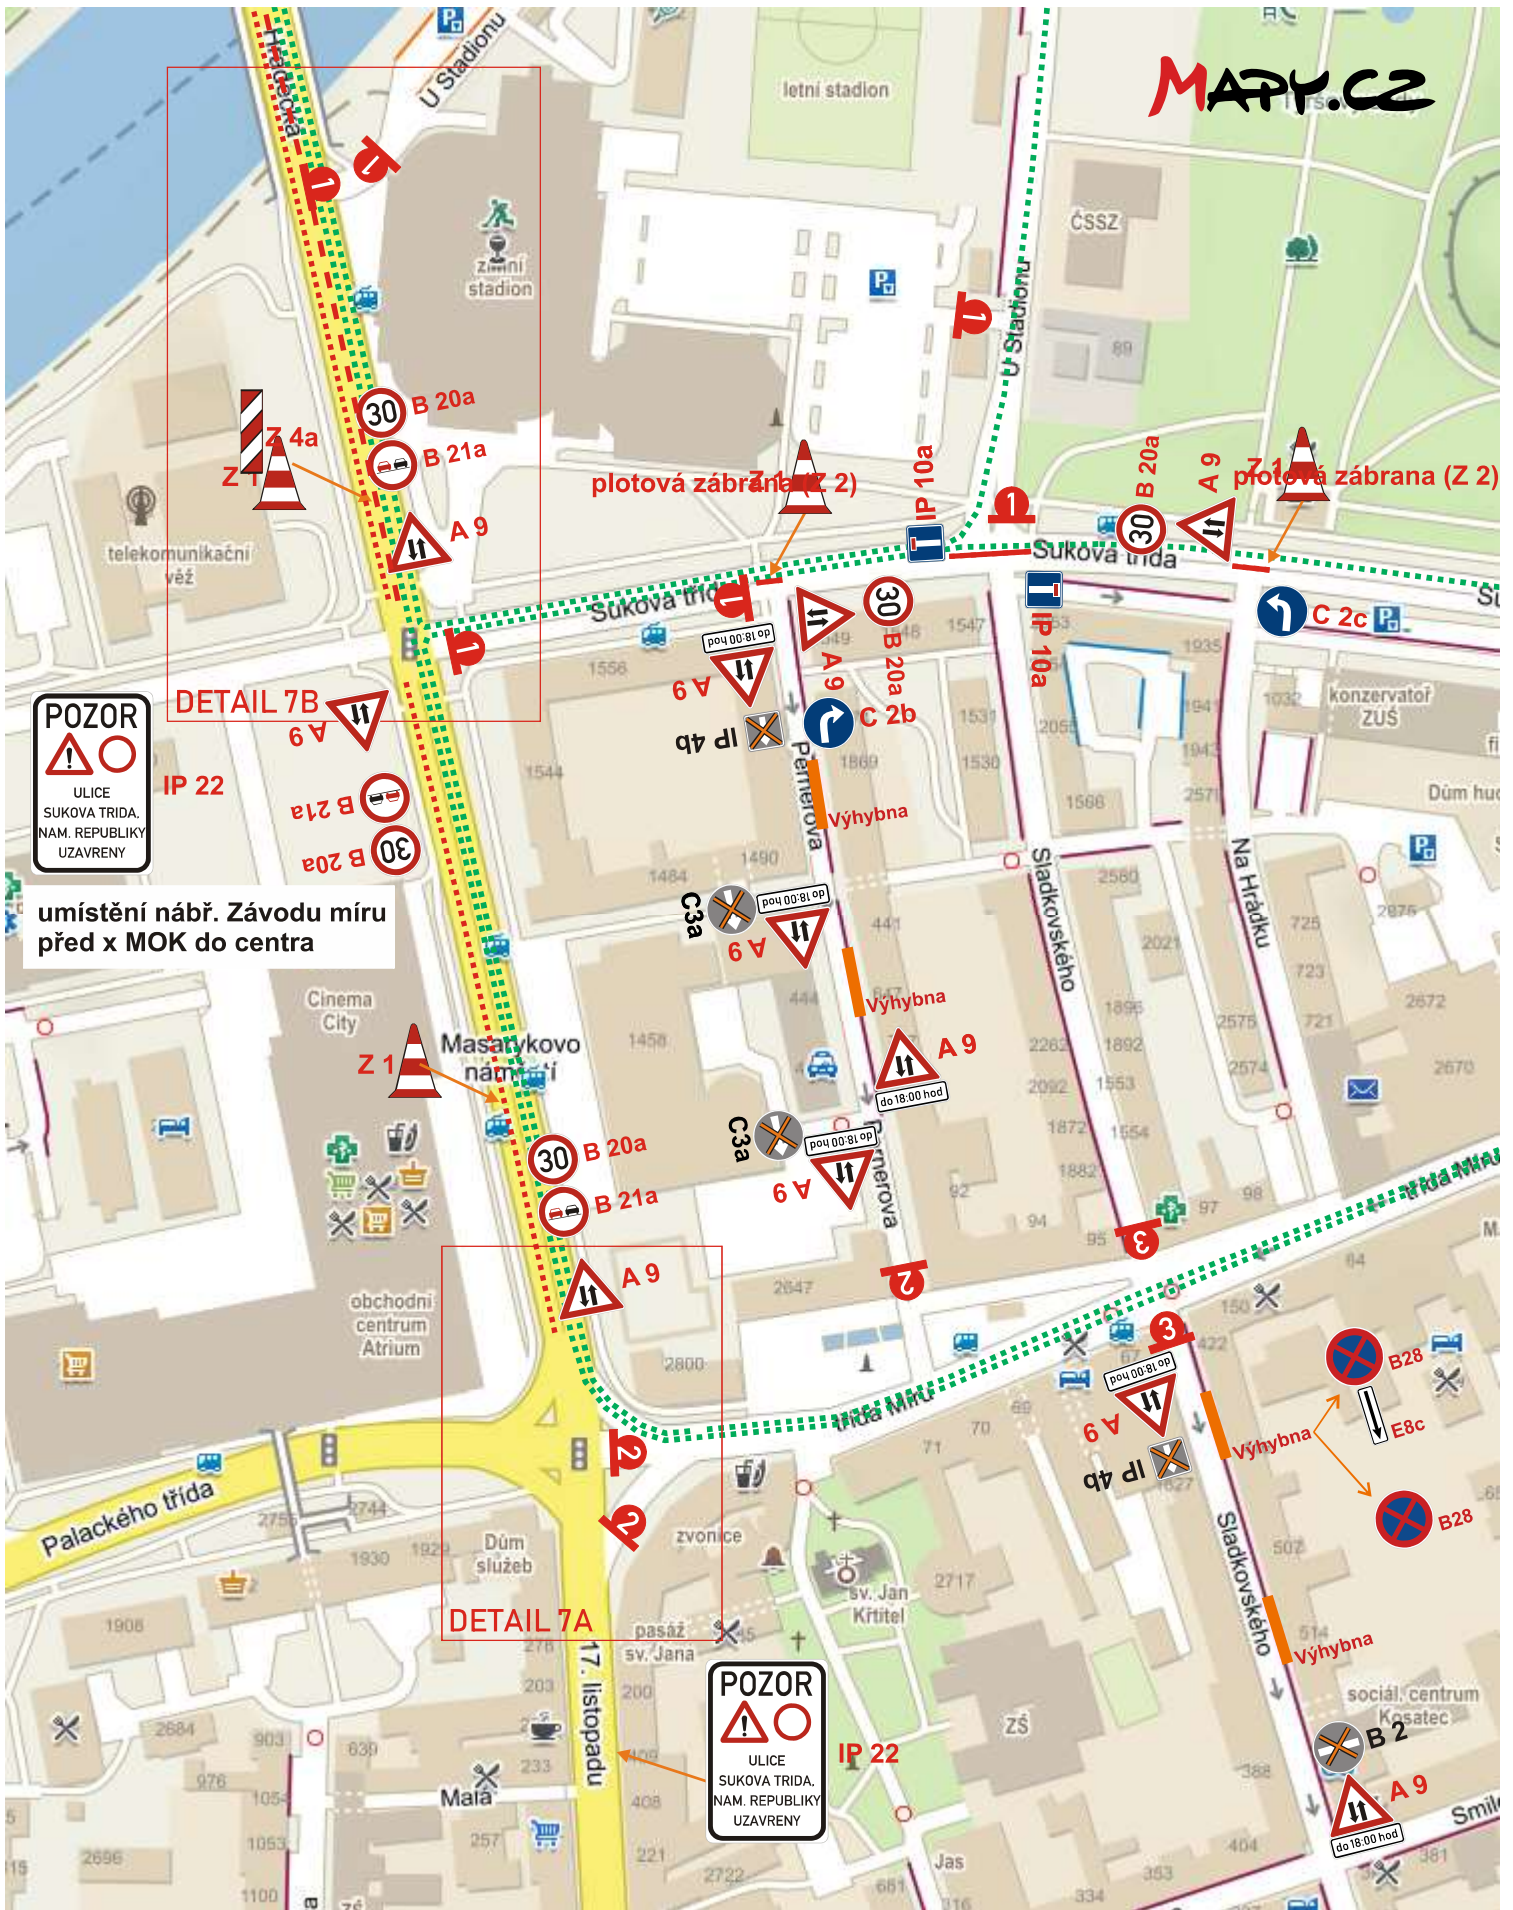

## Pardubický vinařský půlmaraton 2024

Přehledová situace, klad listů

POPIS UMÍSTĚNÍ:

1. kř. ul. Studentská - Hradecká
2. kř. ul. Stromová - Hradecká

POPIS UMÍSTĚNÍ:

- 1 Pce - I/37 před x I/36 ve směru od HK
- 2 Pce - I/36 před x I/37 ve směru od Semtína
- 3 Pce - I/36 Palackého před x I/36 Hlaváčova ve směru od nádraží
- 4 Pce - II/322 Teplého před x II/324 J.Palacha ve směru od Dukly
- 5 Pce - II/324 J.Palacha před x II/322 Teplého ve směru od CR
- 6 Pce - Kyjevská (zač. estakády) za x vjezd k nem. ve směru od Nemošic
- 7 Pce - II/355 Dašická před x I/36 Na Drážce ve směru od Dašic
- 8 Pce - I/36 Na Drážce před OK Husova ve směru od Sezemic
- 9 Staré Hradiště - II/324 před x III/0362 ve směru od Hradiště na Písku

Pardubický vinařský půlmaraton 2024

DÍLČÍ SITUACE

4

 B28  E13 13.04.2024 od 06:00 hod. do 17:00 hod. UMÍSTĚNÍ 7 DNÍ PŘEDEM	  Z 2   B 1  Z 2	  B 1   Z 2 NA POVOLENÍ POŘADATELE JEN PRŮJEZD PŘÁMO E 13
--	---	--

Pardubický vinařský půlmaraton 2024

DÍLČÍ SITUACE

5

Pardubický vinařský půlmaraton 2024

DÍLČÍ SITUACE

6

 B28  
 E13  
13.04.2024  
od 08:00 hod  
do 16:00 hod  
UMÍSTĚNÍ  
7 DŇÍ PŘEDEM

  Z 2  
  Z 2  
 B 1

**POZOR**  
 ULICE  
 SUKOVA TRIDA,  
 NAM. REPUBLIKY  
 UZAVRENY

umístění nábr. Závodu míru  
 před x MOK do centra

DETAIL 7A

**POZOR**  
 ULICE  
 SUKOVA TRIDA,  
 NAM. REPUBLIKY  
 UZAVRENY

Pardubický vinařský půlmaraton 2024