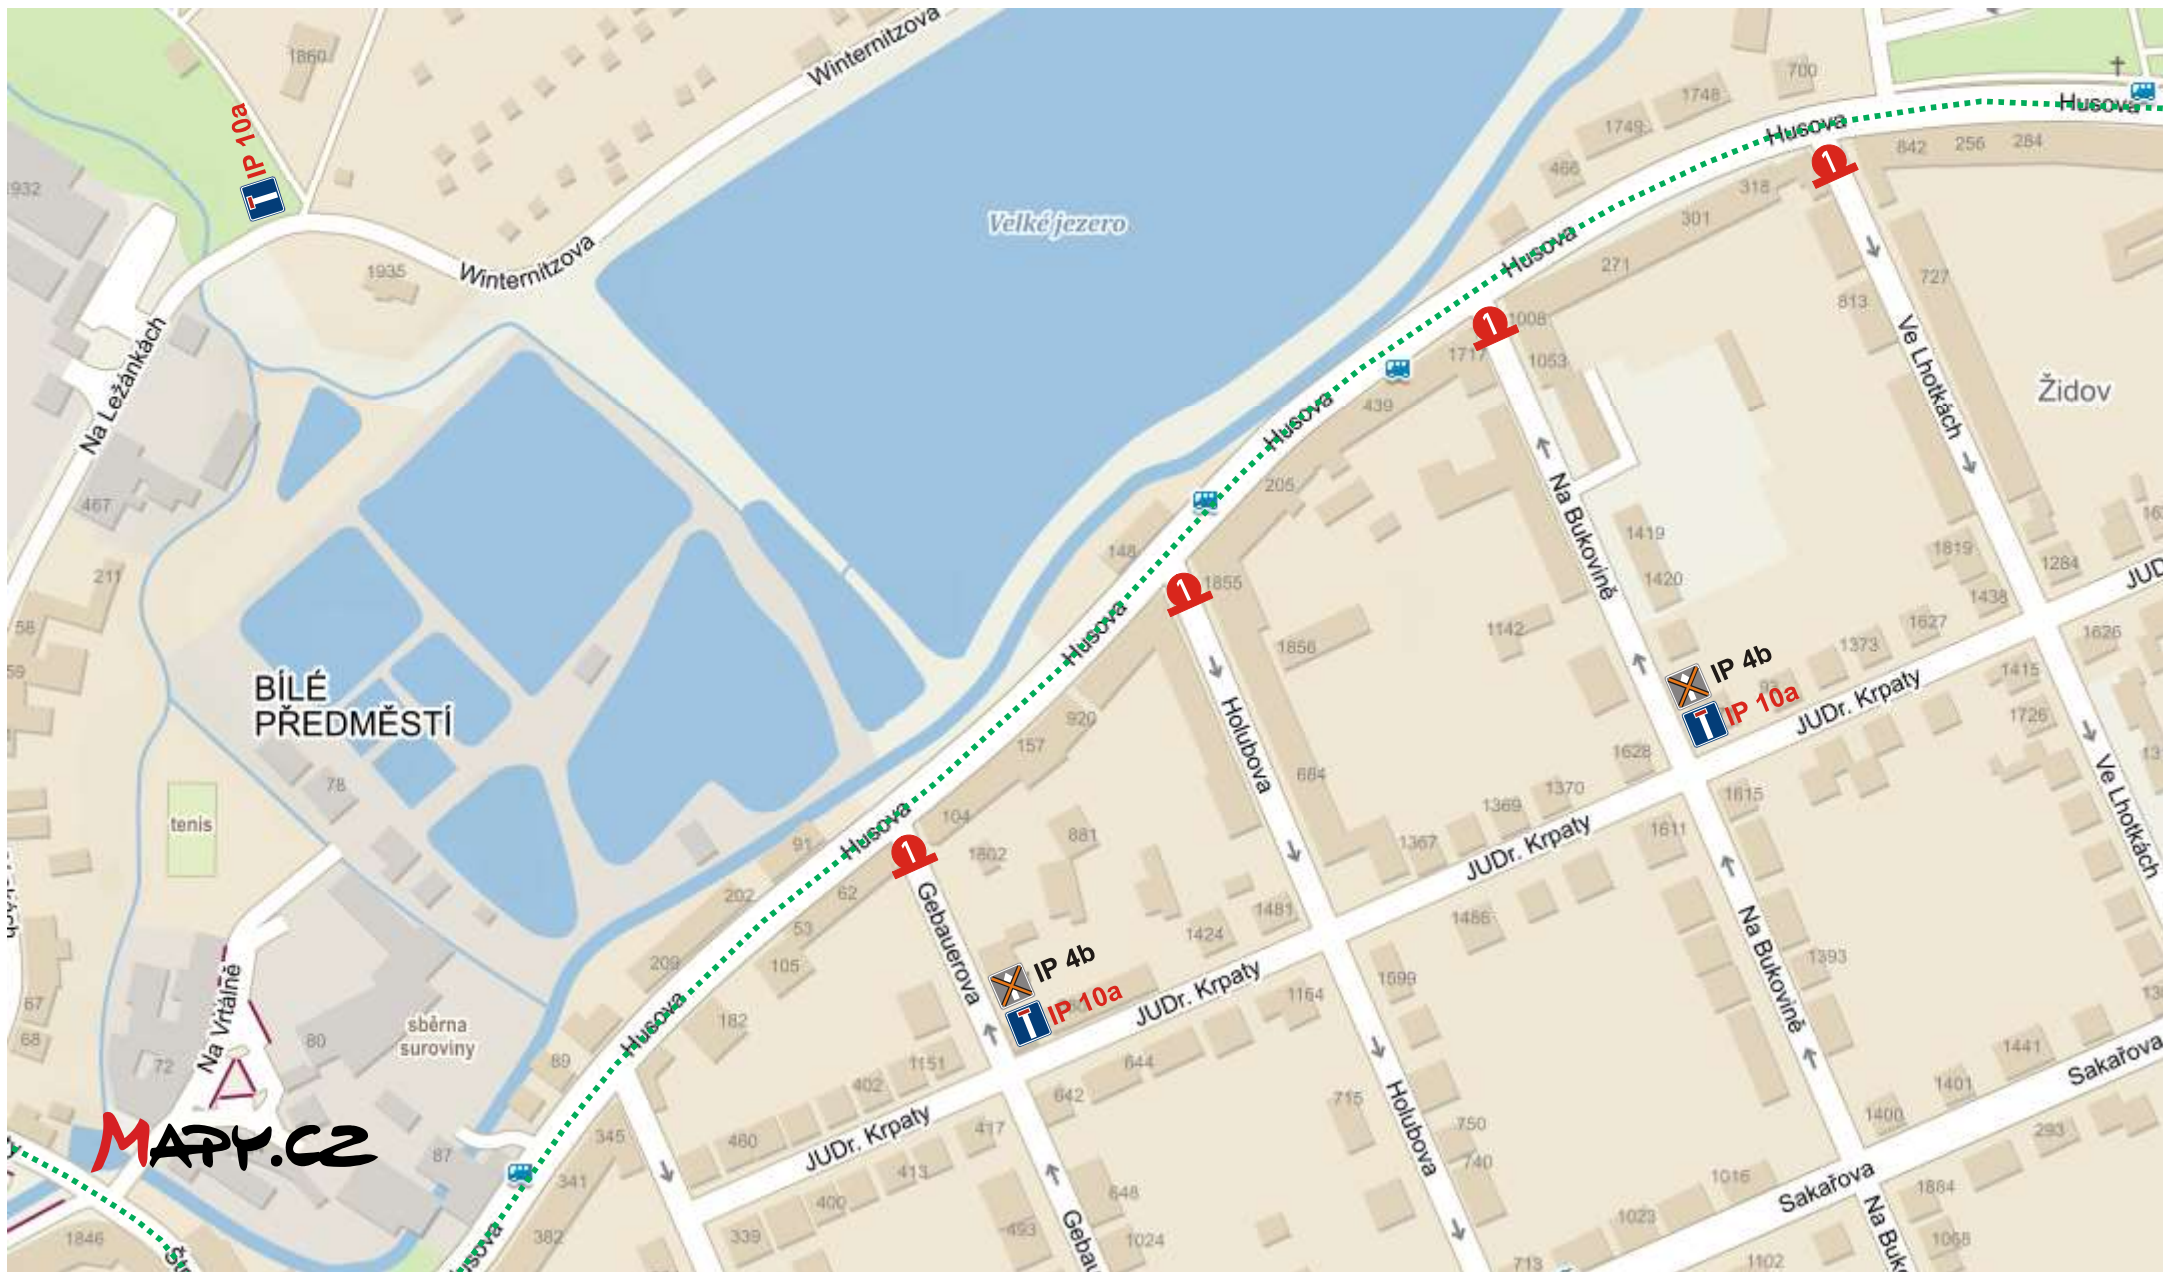

Pardubický vinařský půlmaraton 2024

DÍLČÍ SITUACE

5