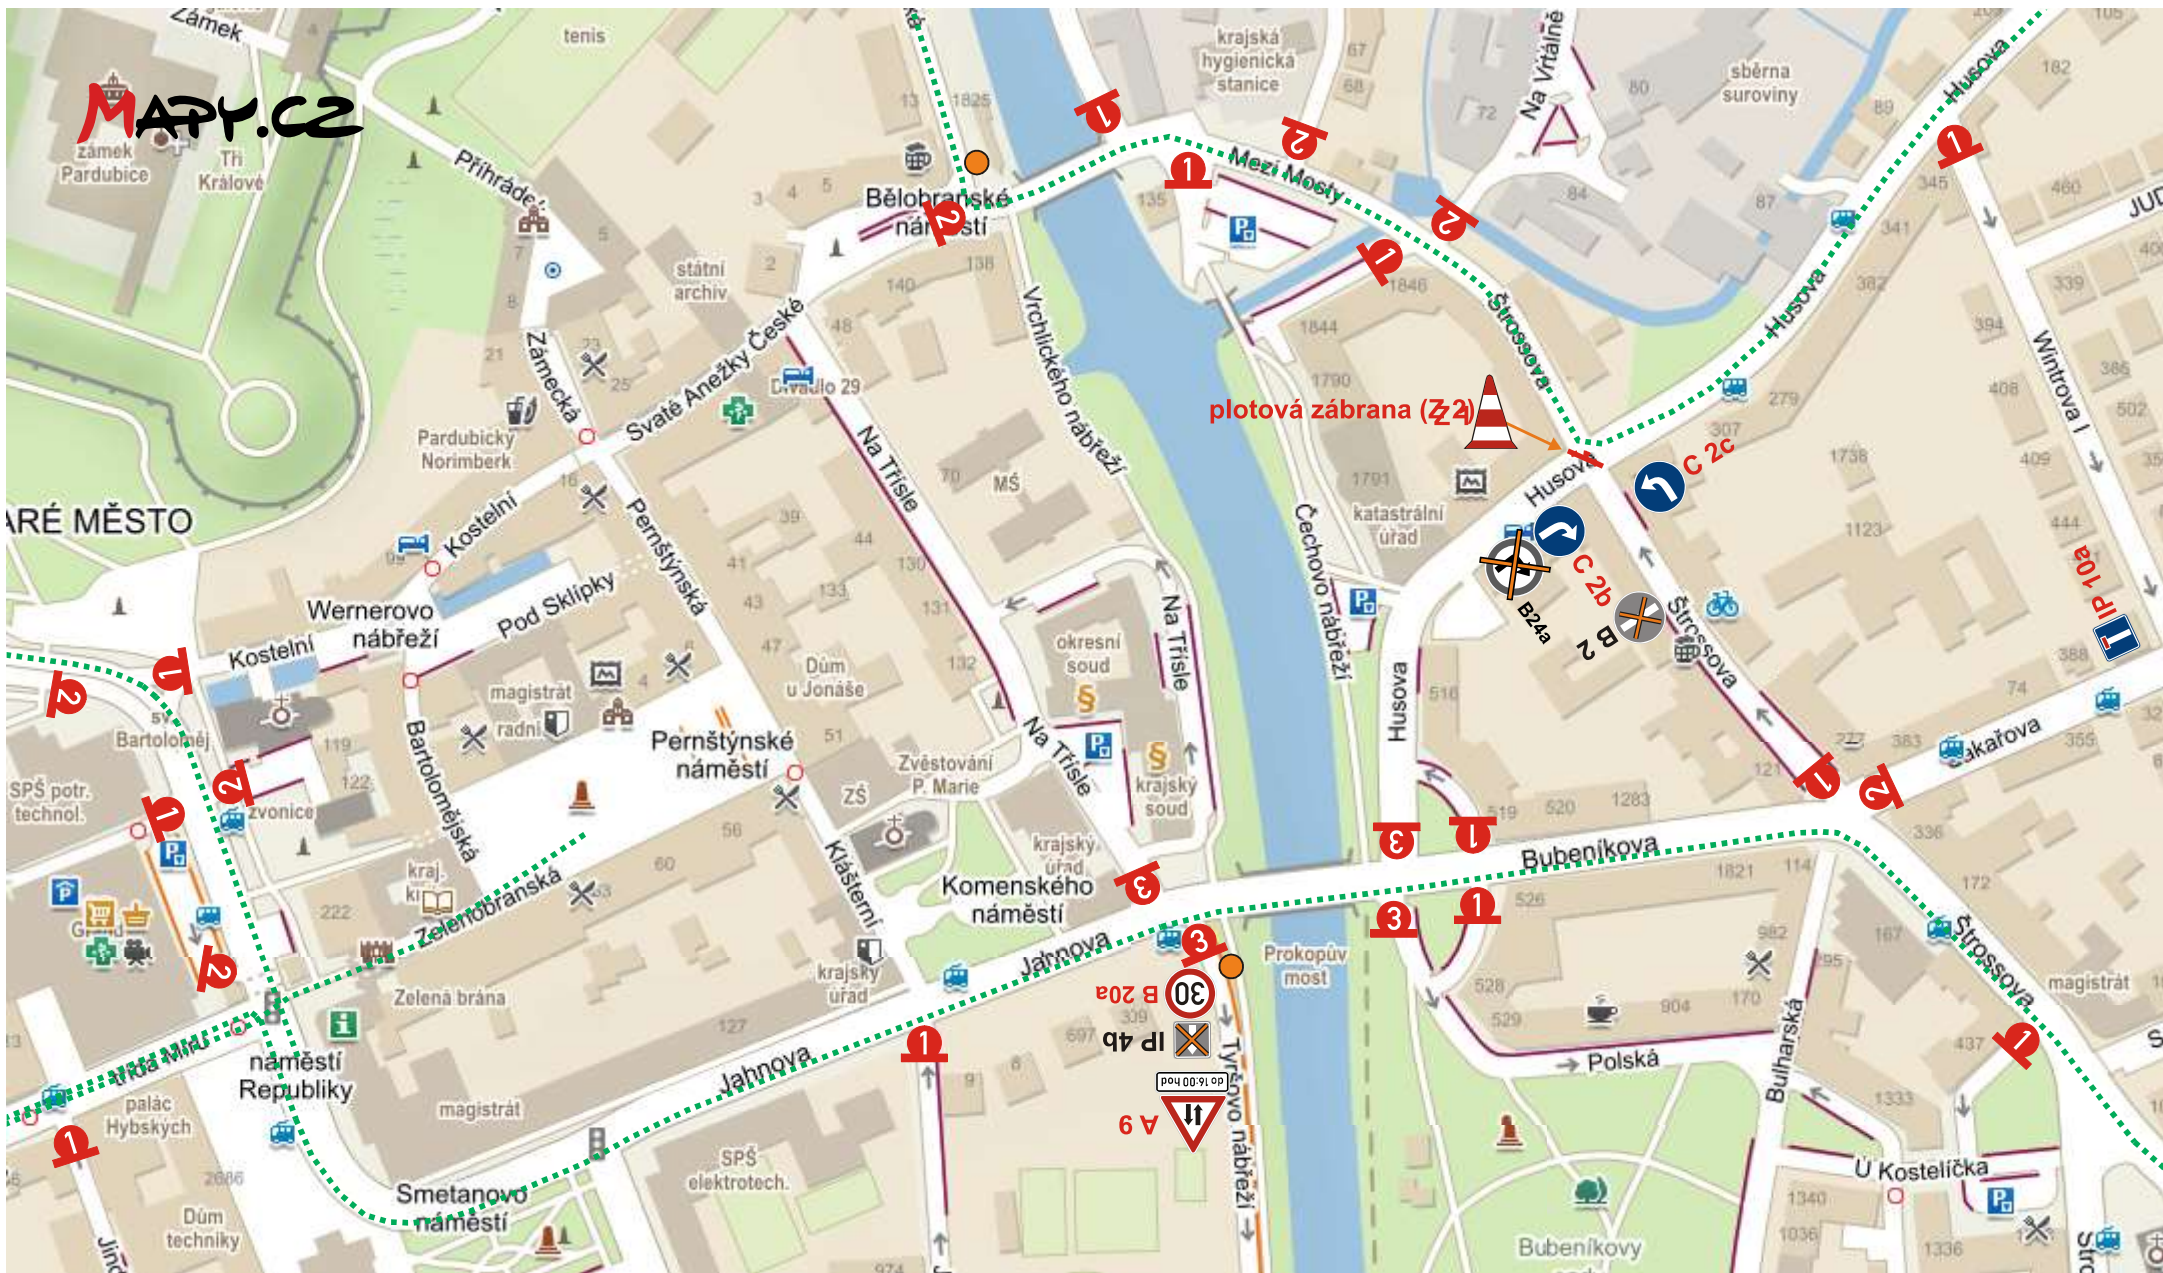

Pardubický vinařský půlmaraton 2024

DÍLČÍ SITUACE

1

B28	Z 2	Z 2
E13	B 1	E 13
	Z 2	Z 2
UMÍSTĚNÍ 7 DNÍ PŘEDEM		NA POVOLENÍ POŘADATELE JEN PROJEZD PŘÍMO

13.04.2024
od 06:00 hod.
do 17:00 hod.