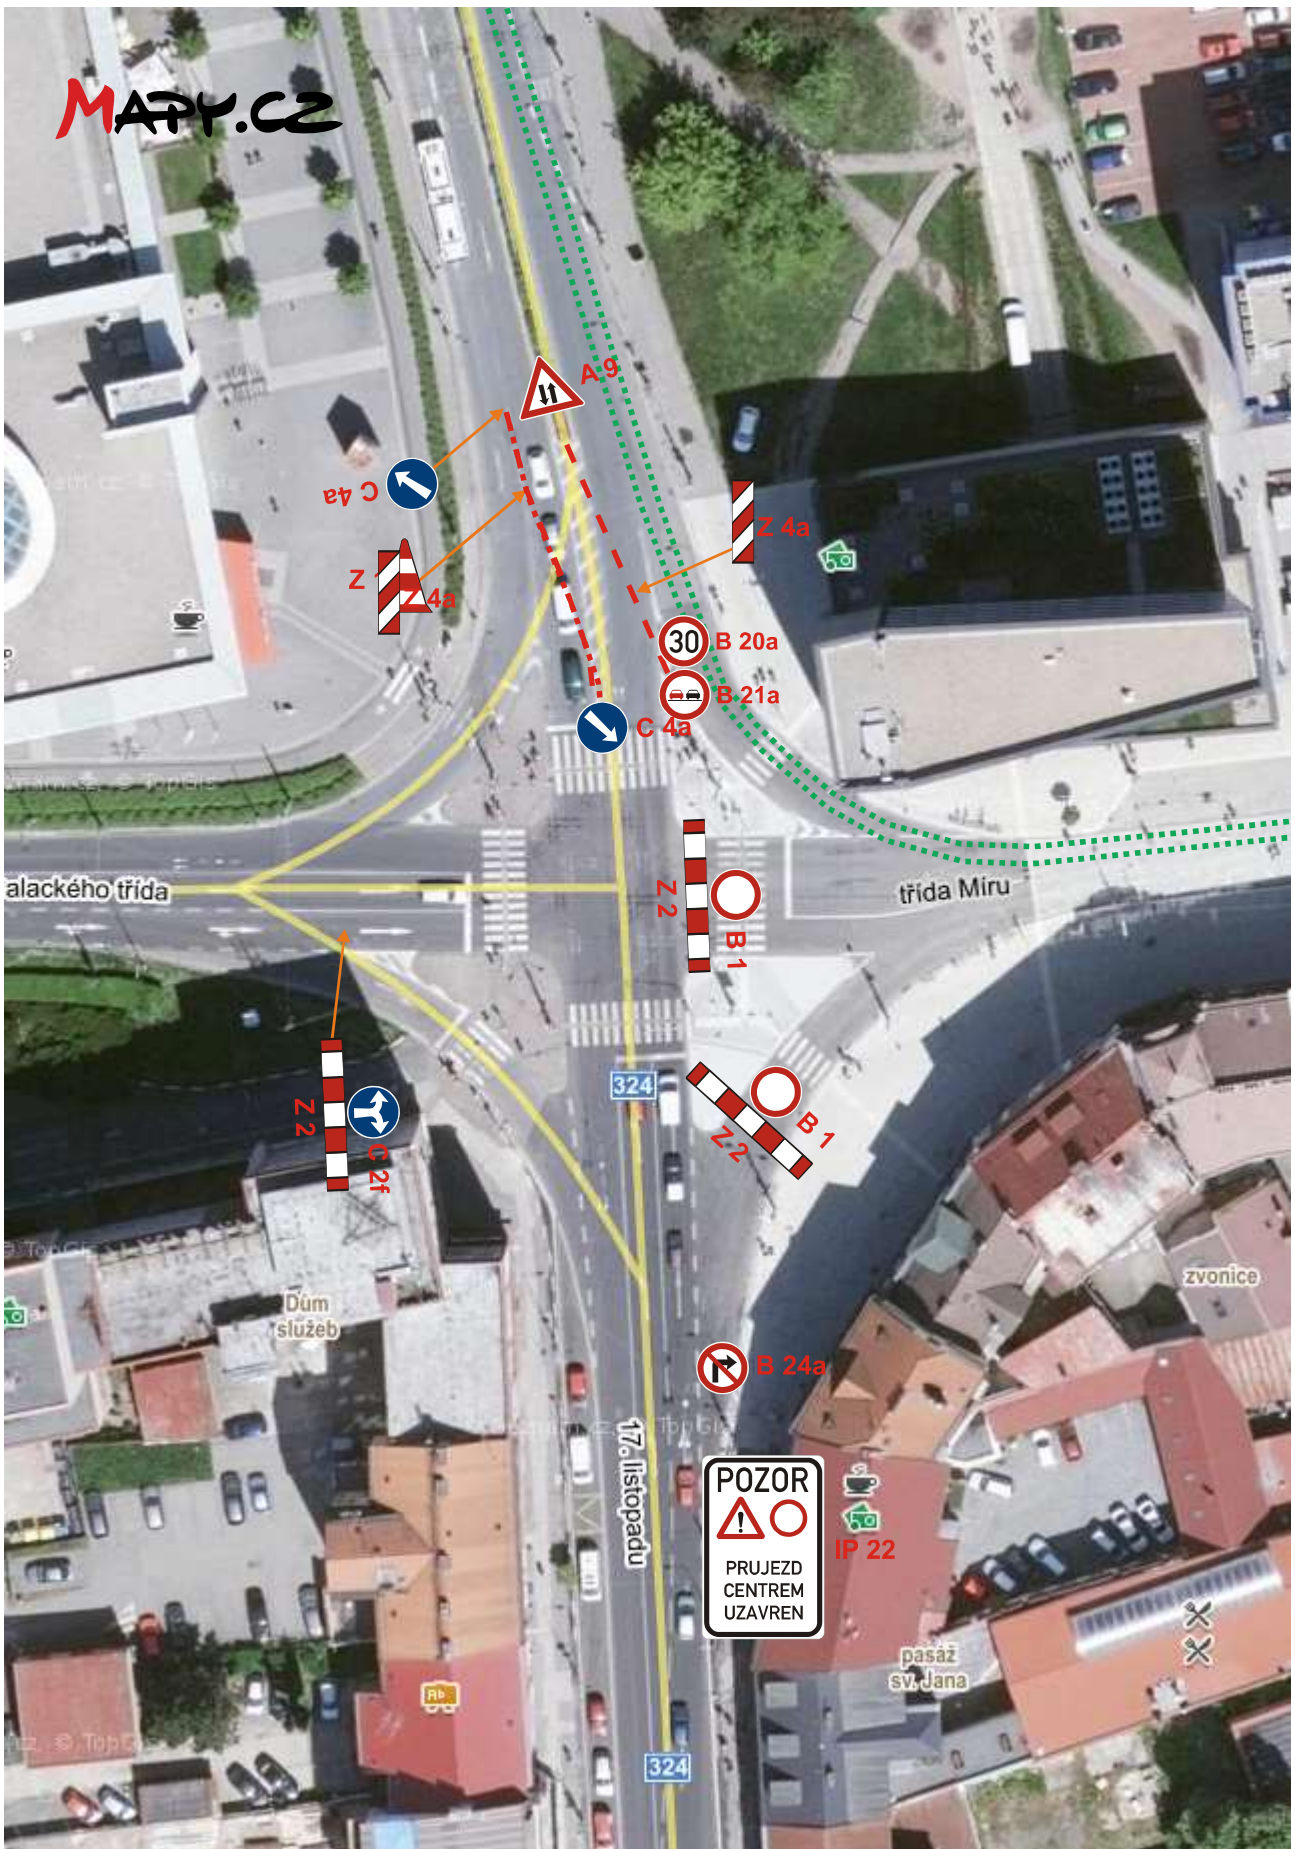

Pardubický vinařský půlmaraton 2024

DETAIL

7A