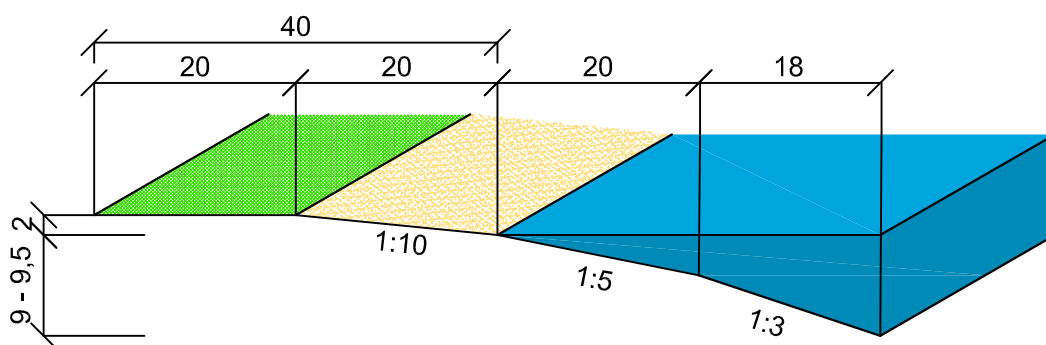

NÁBŘEŽÍ U SILNICE II/333
 TYPOVÝ ŘEZ A-A'

[m]

LEGENDA:

-  SILNICE
-  TRAVNATÝ PÁS, PŘÍKOP PRO ODVODNĚNÍ
-  CYKLOSTEZKA
-  VEGETAČNÍ PÁS
-  BŘEH (ZABEZPEČENÝ PROTI ABRAZI)

PLÁŽ U PENZIONU
 TYPOVÝ ŘEZ B-B'

[m]

LEGENDA:

-  TRAVNATÁ PLOCHA
-  PÍSEČNÁ PLOCHA

MĚŘÍTKO 1:750