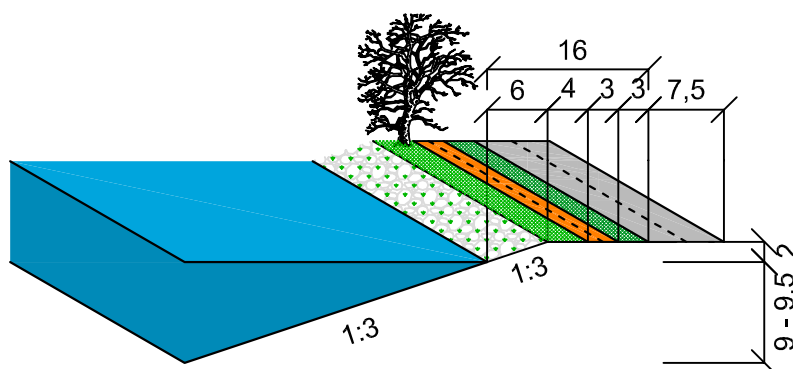

NÁBŘEŽÍ U SILNICE II/333
 TYPOVÝ ŘEZ A-A'

[m]

LEGENDA:

-  SILNICE
-  TRAVNATÝ PÁS, PŘÍKOP PRO ODVODNĚNÍ
-  CYKLOSTEZKA
-  VEGETAČNÍ PÁS
-  BŘEH (ZABEZPEČENÝ PROTI ABRAZI)

PLÁŽ U PENZIONU
 TYPOVÝ ŘEZ B-B'

[m]

LEGENDA:

-  TRAVNATÁ PLOCHA
-  PÍSEČNÁ PLOCHA

MĚŘÍTKO 1:750